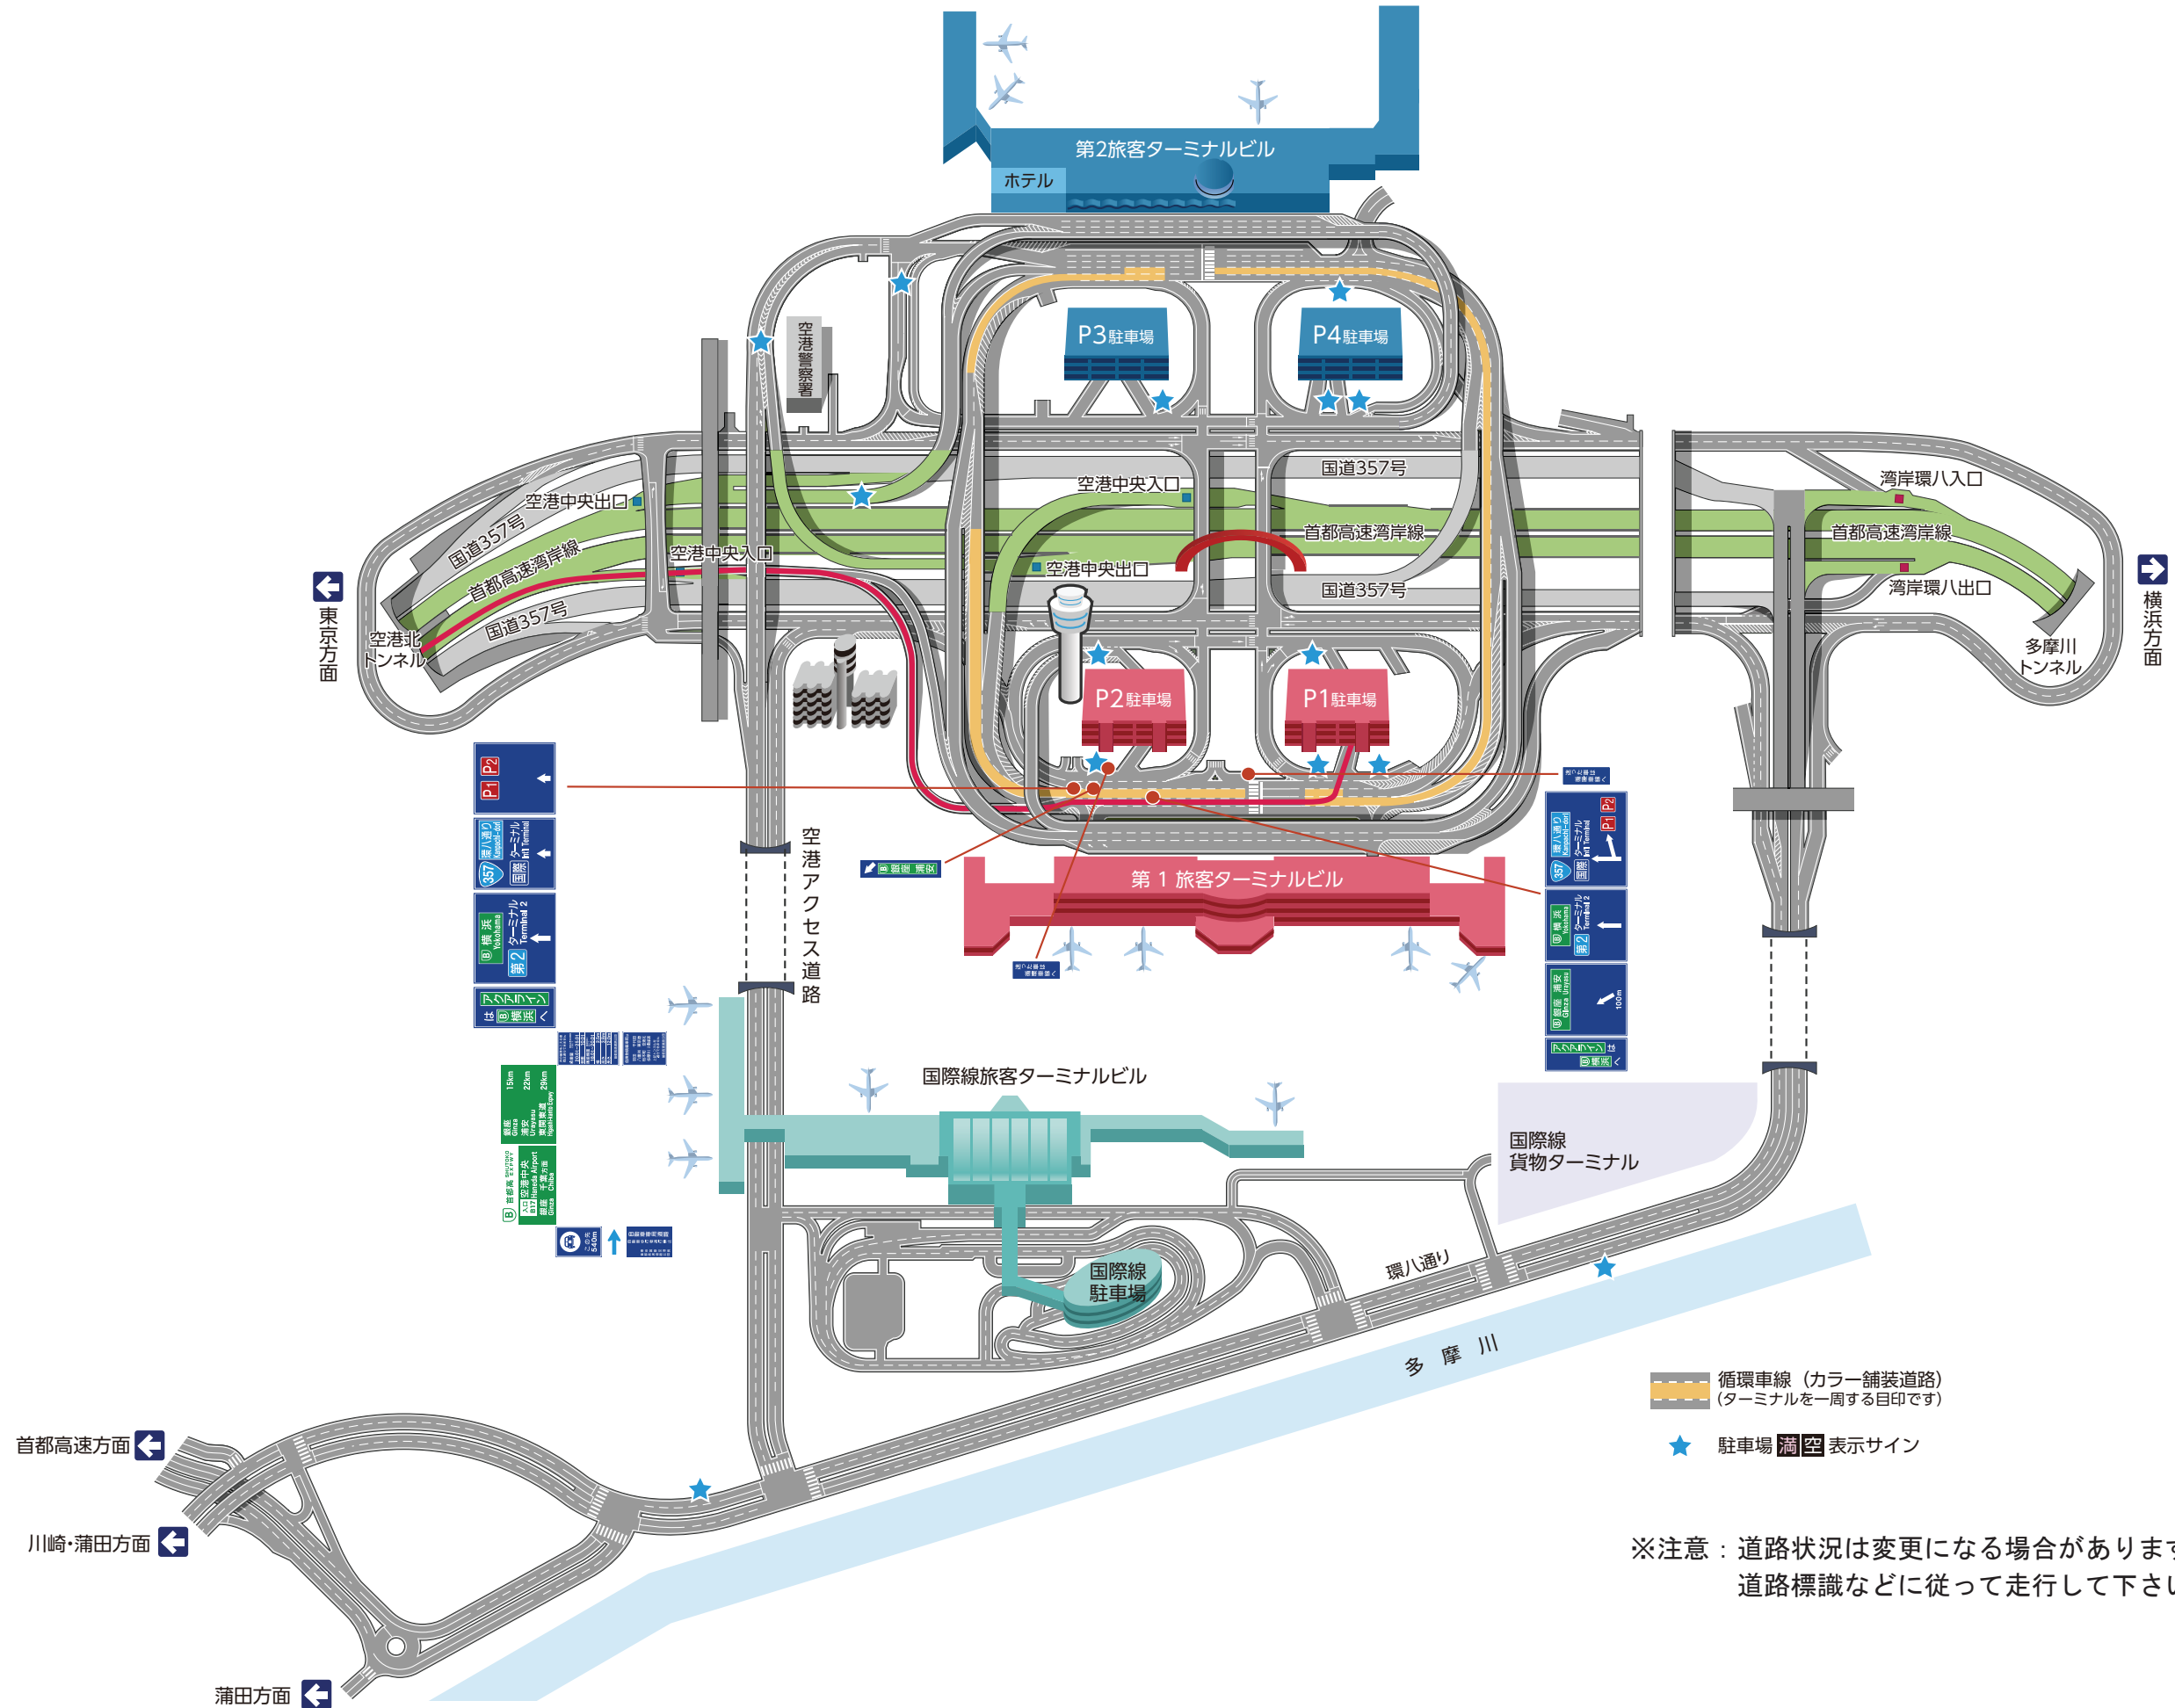

国内線地区駐車場(P1)から東京方面への案内図(首都高速湾岸線利用)

※注意：道路状況は変更になる場合がありますので、実際の交通規制や道路標識などに従って走行して下さい。