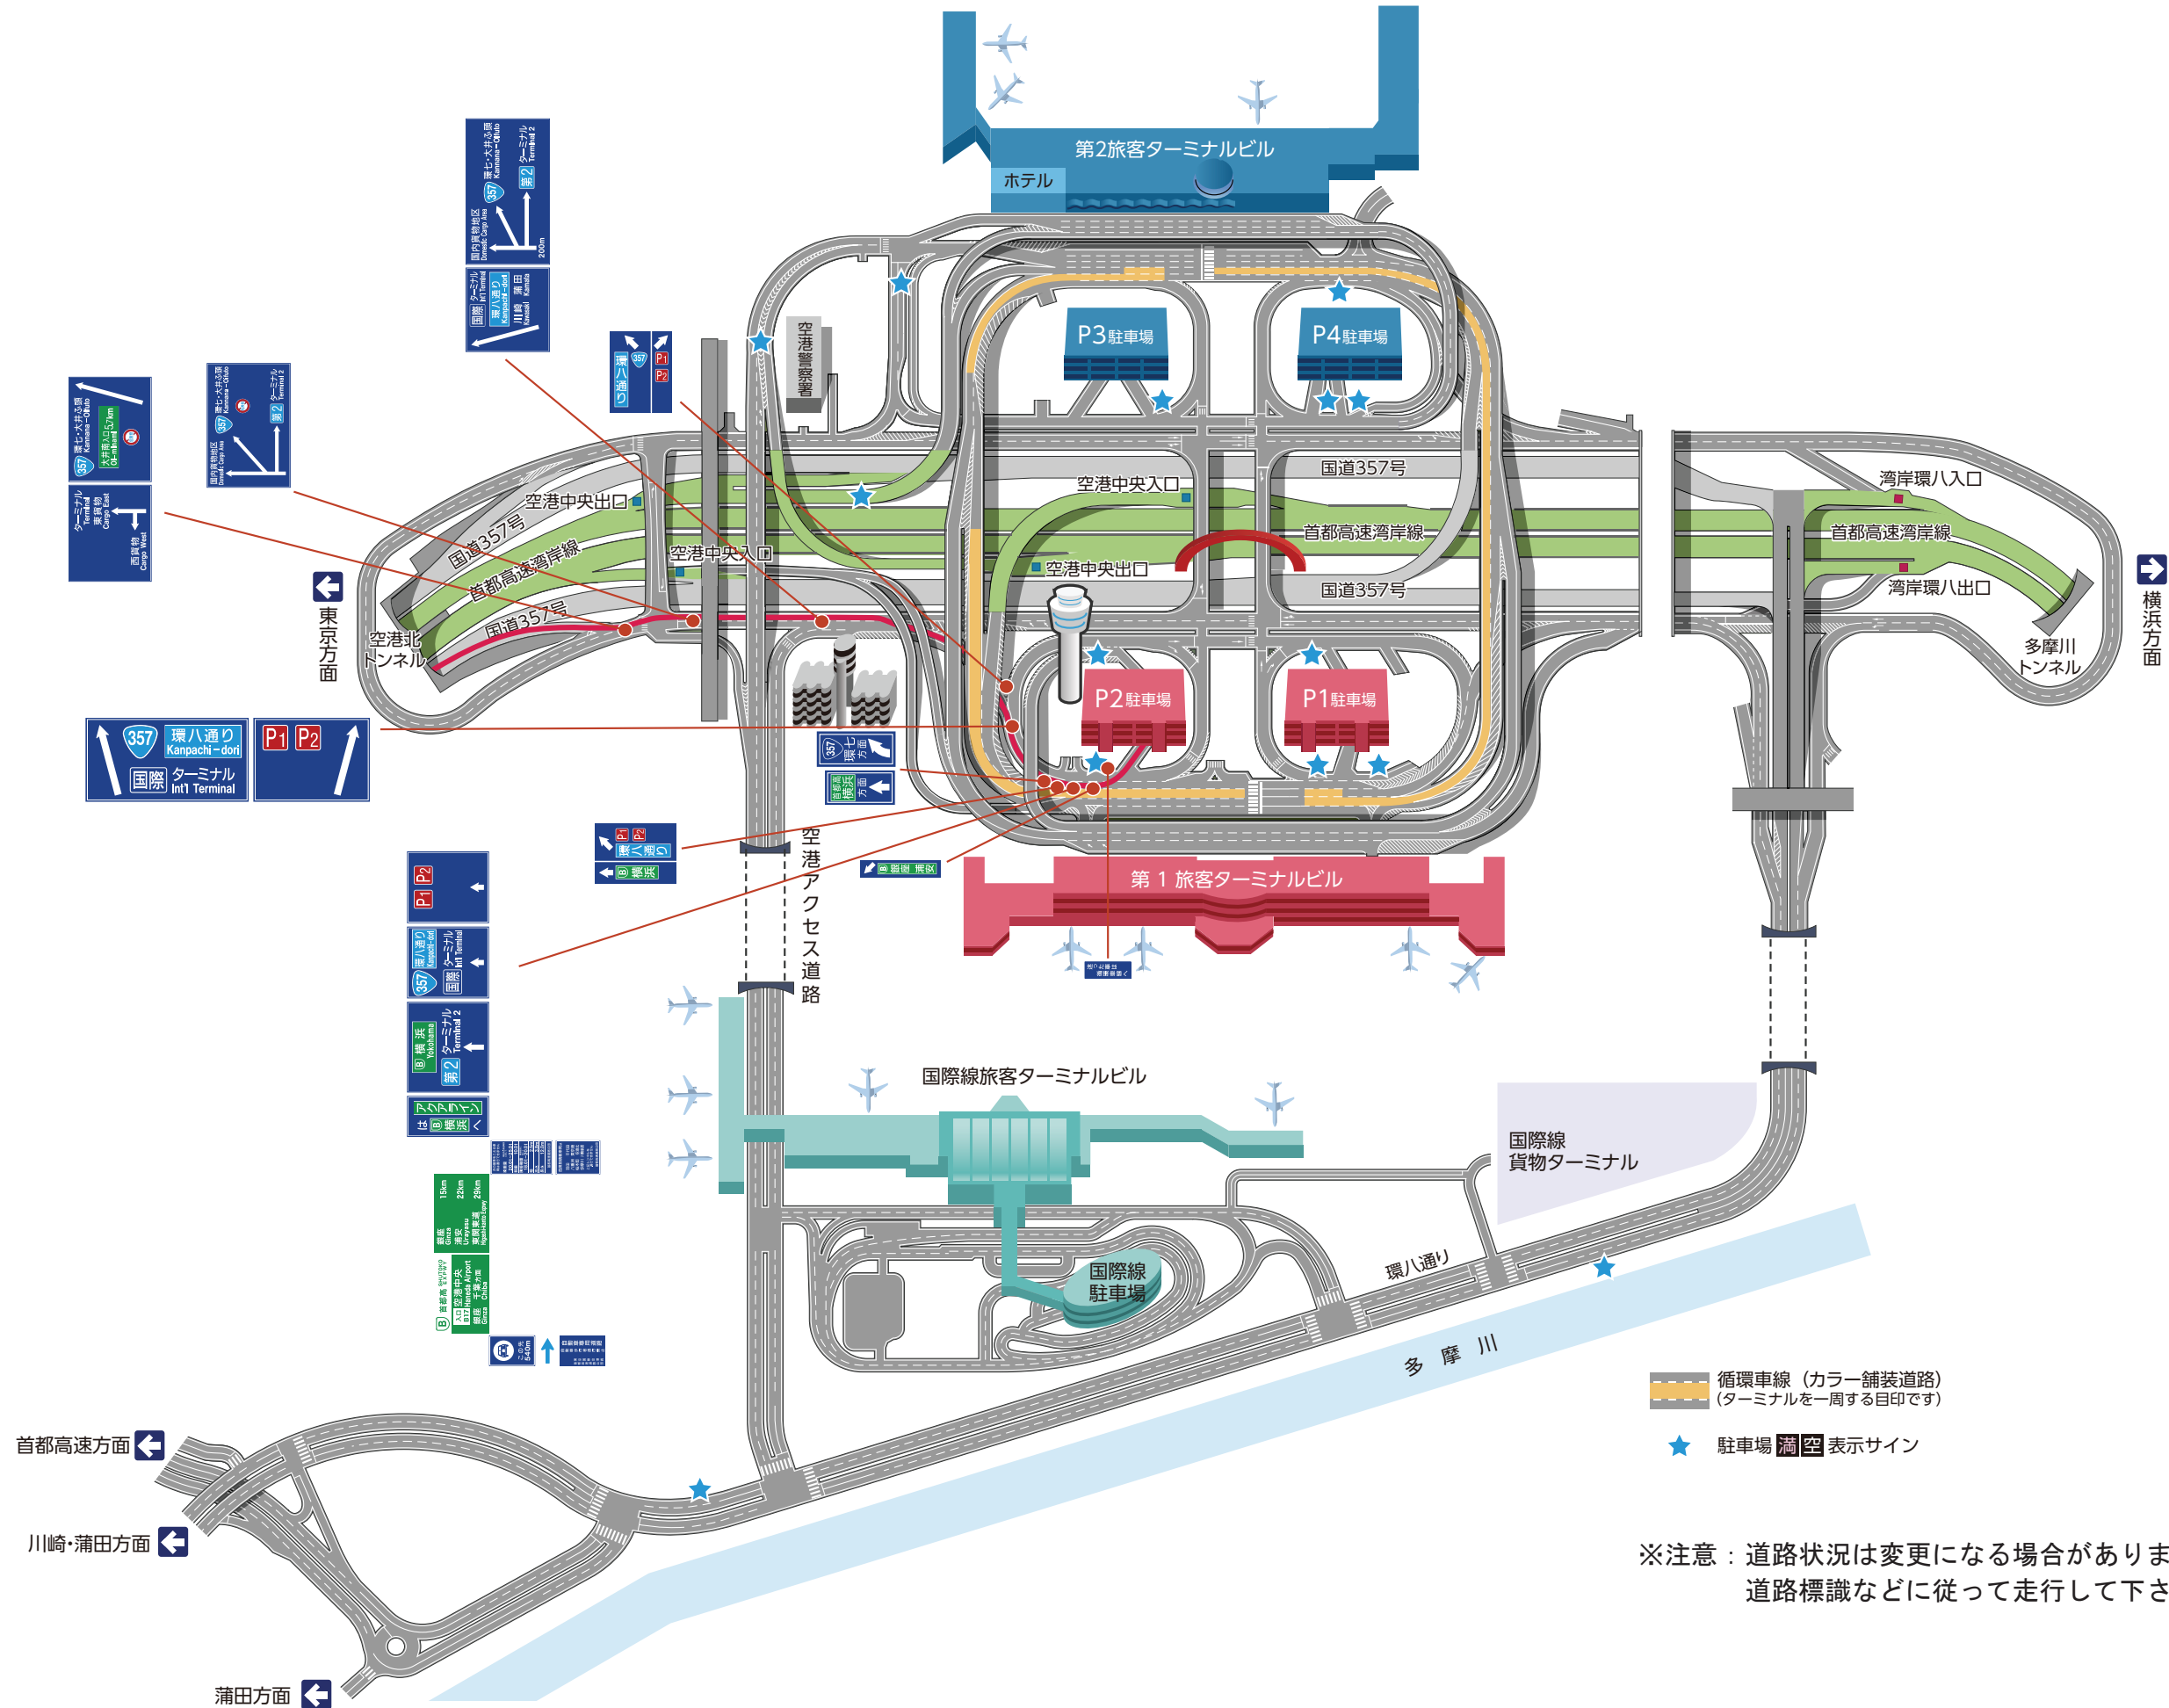

国内線地区駐車場(P2)から東京方面への案内図(国道357号線利用)

※注意：道路状況は変更になる場合がありますので、実際の交通規制や道路標識などに従って走行して下さい。