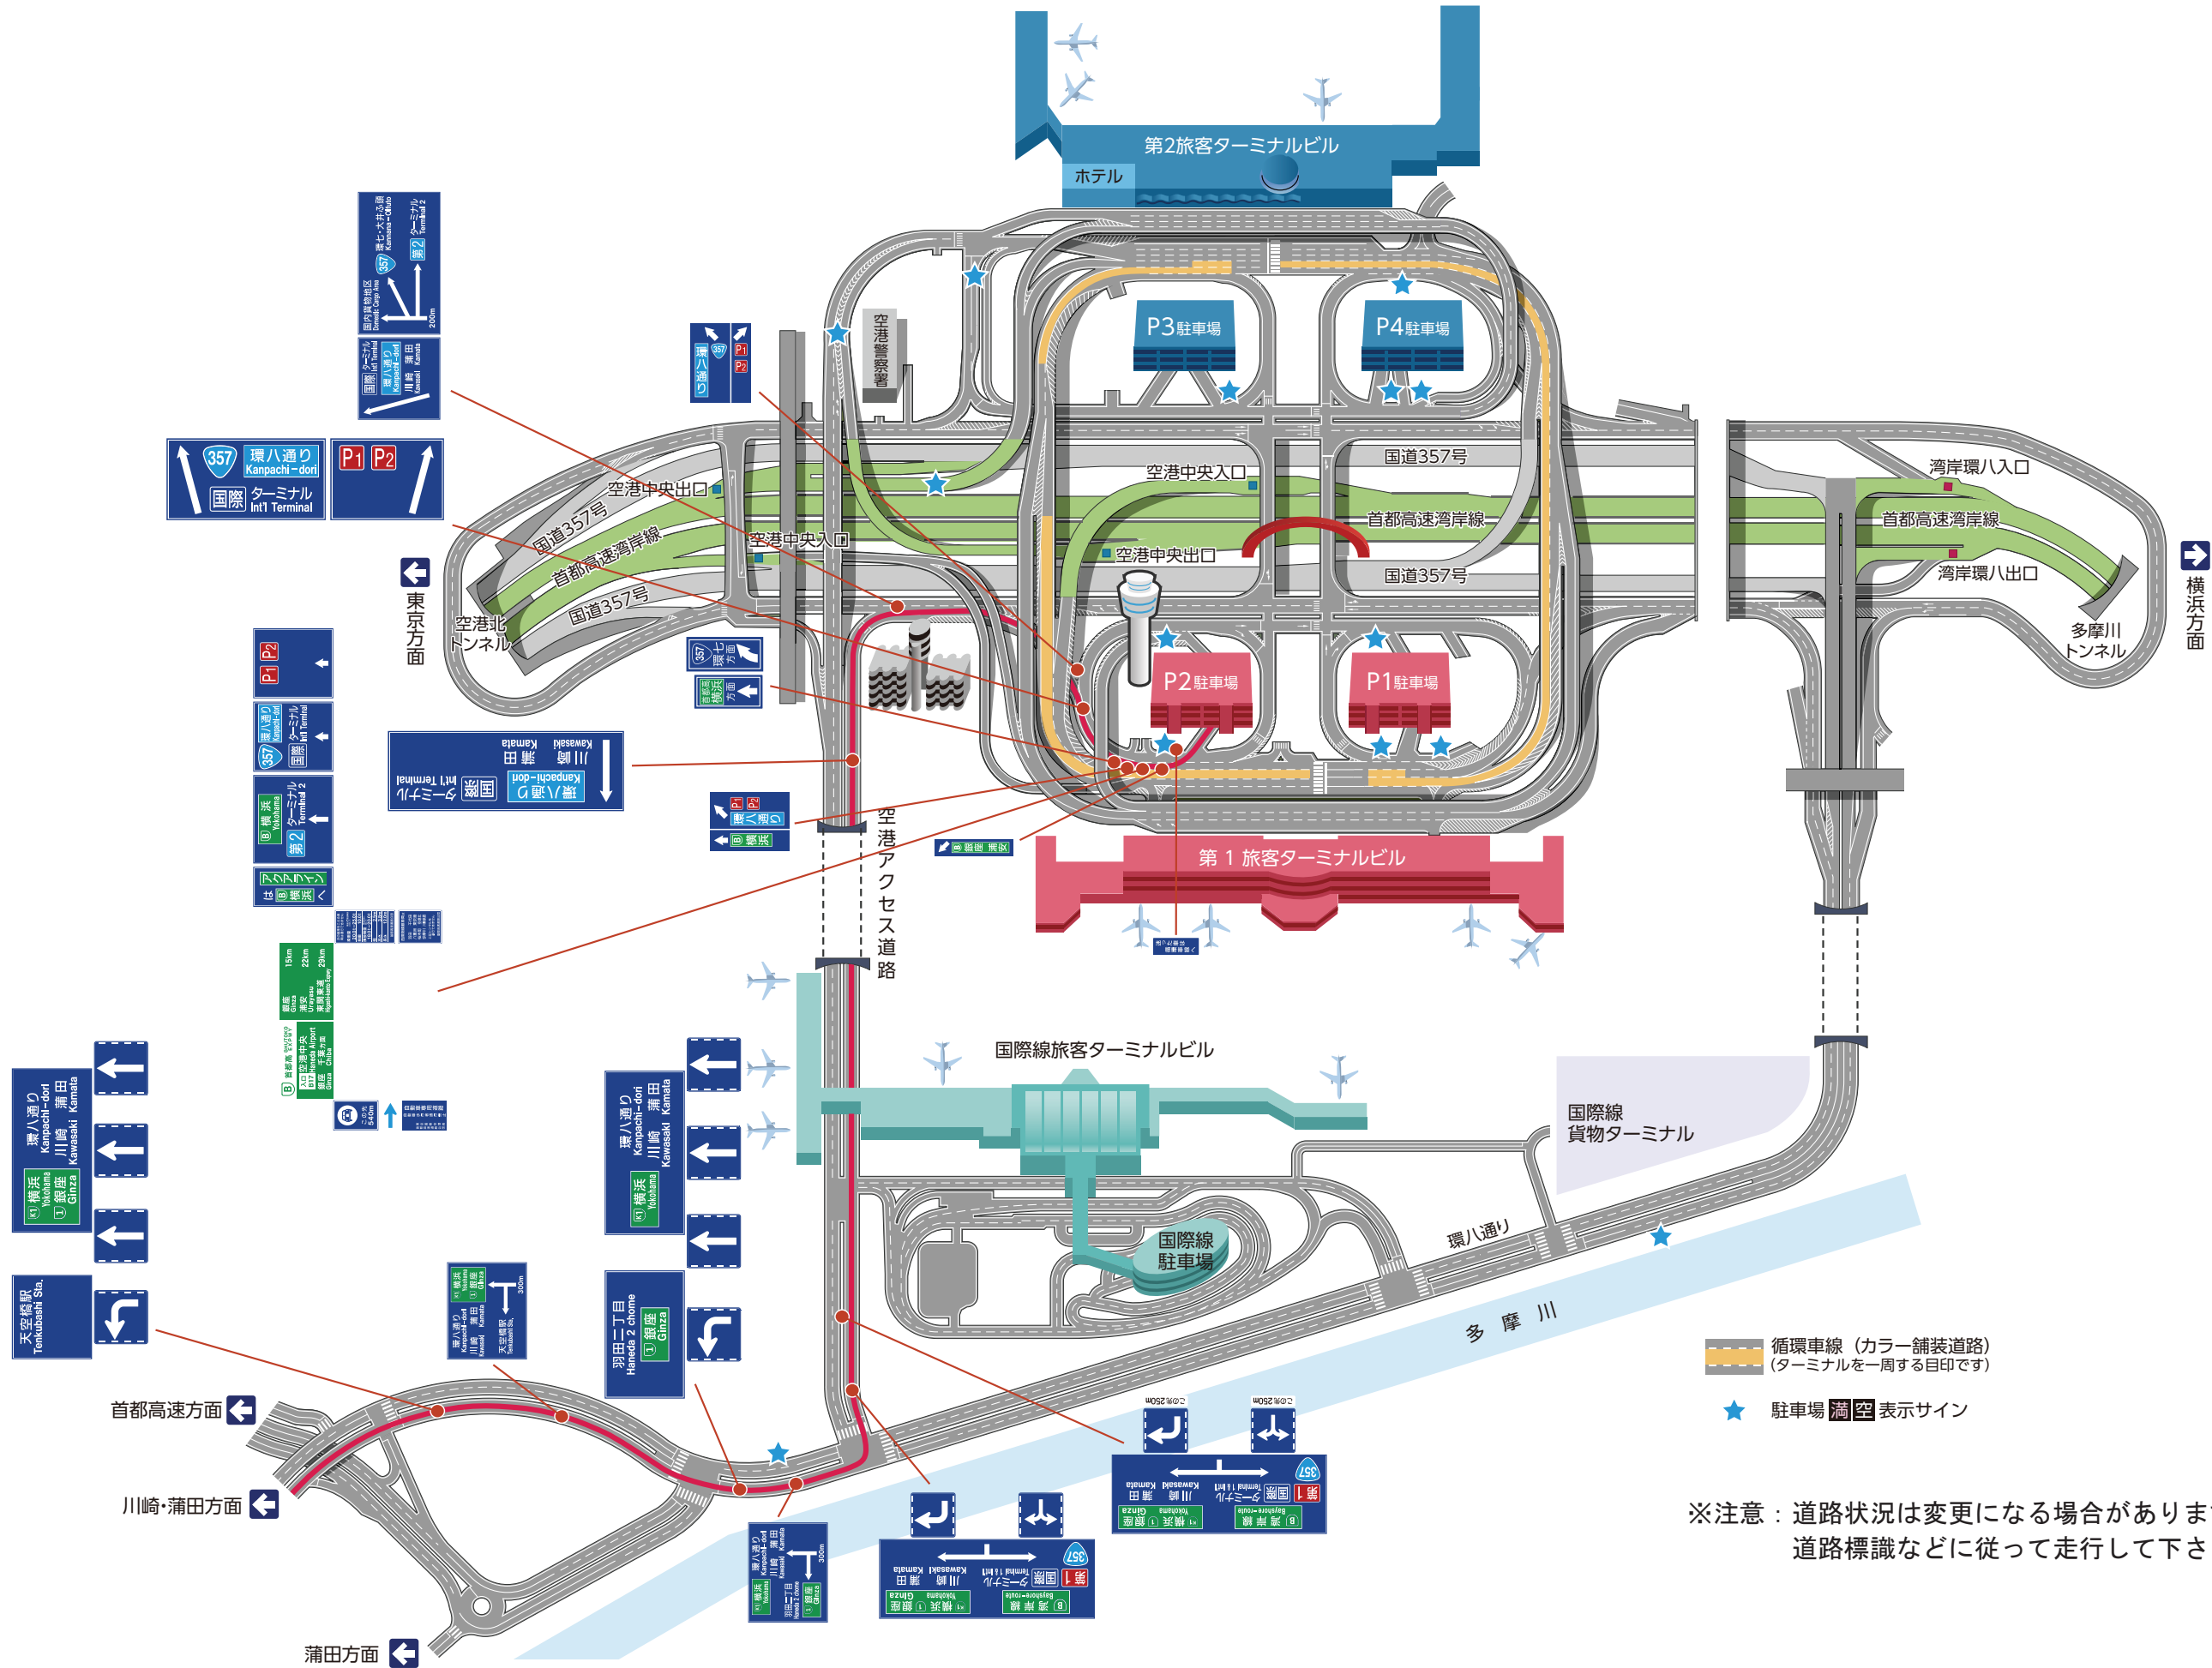

国内線地区駐車場(P2)から東京方面への案内図(環状8号線利用)

 循環車線 (カラー舗装道路)
 (ターミナルを一周する目印です)
★ 駐車場 満空 表示サイン

※注意：道路状況は変更になる場合がありますので、実際の交通規制や道路標識などに従って走行して下さい。