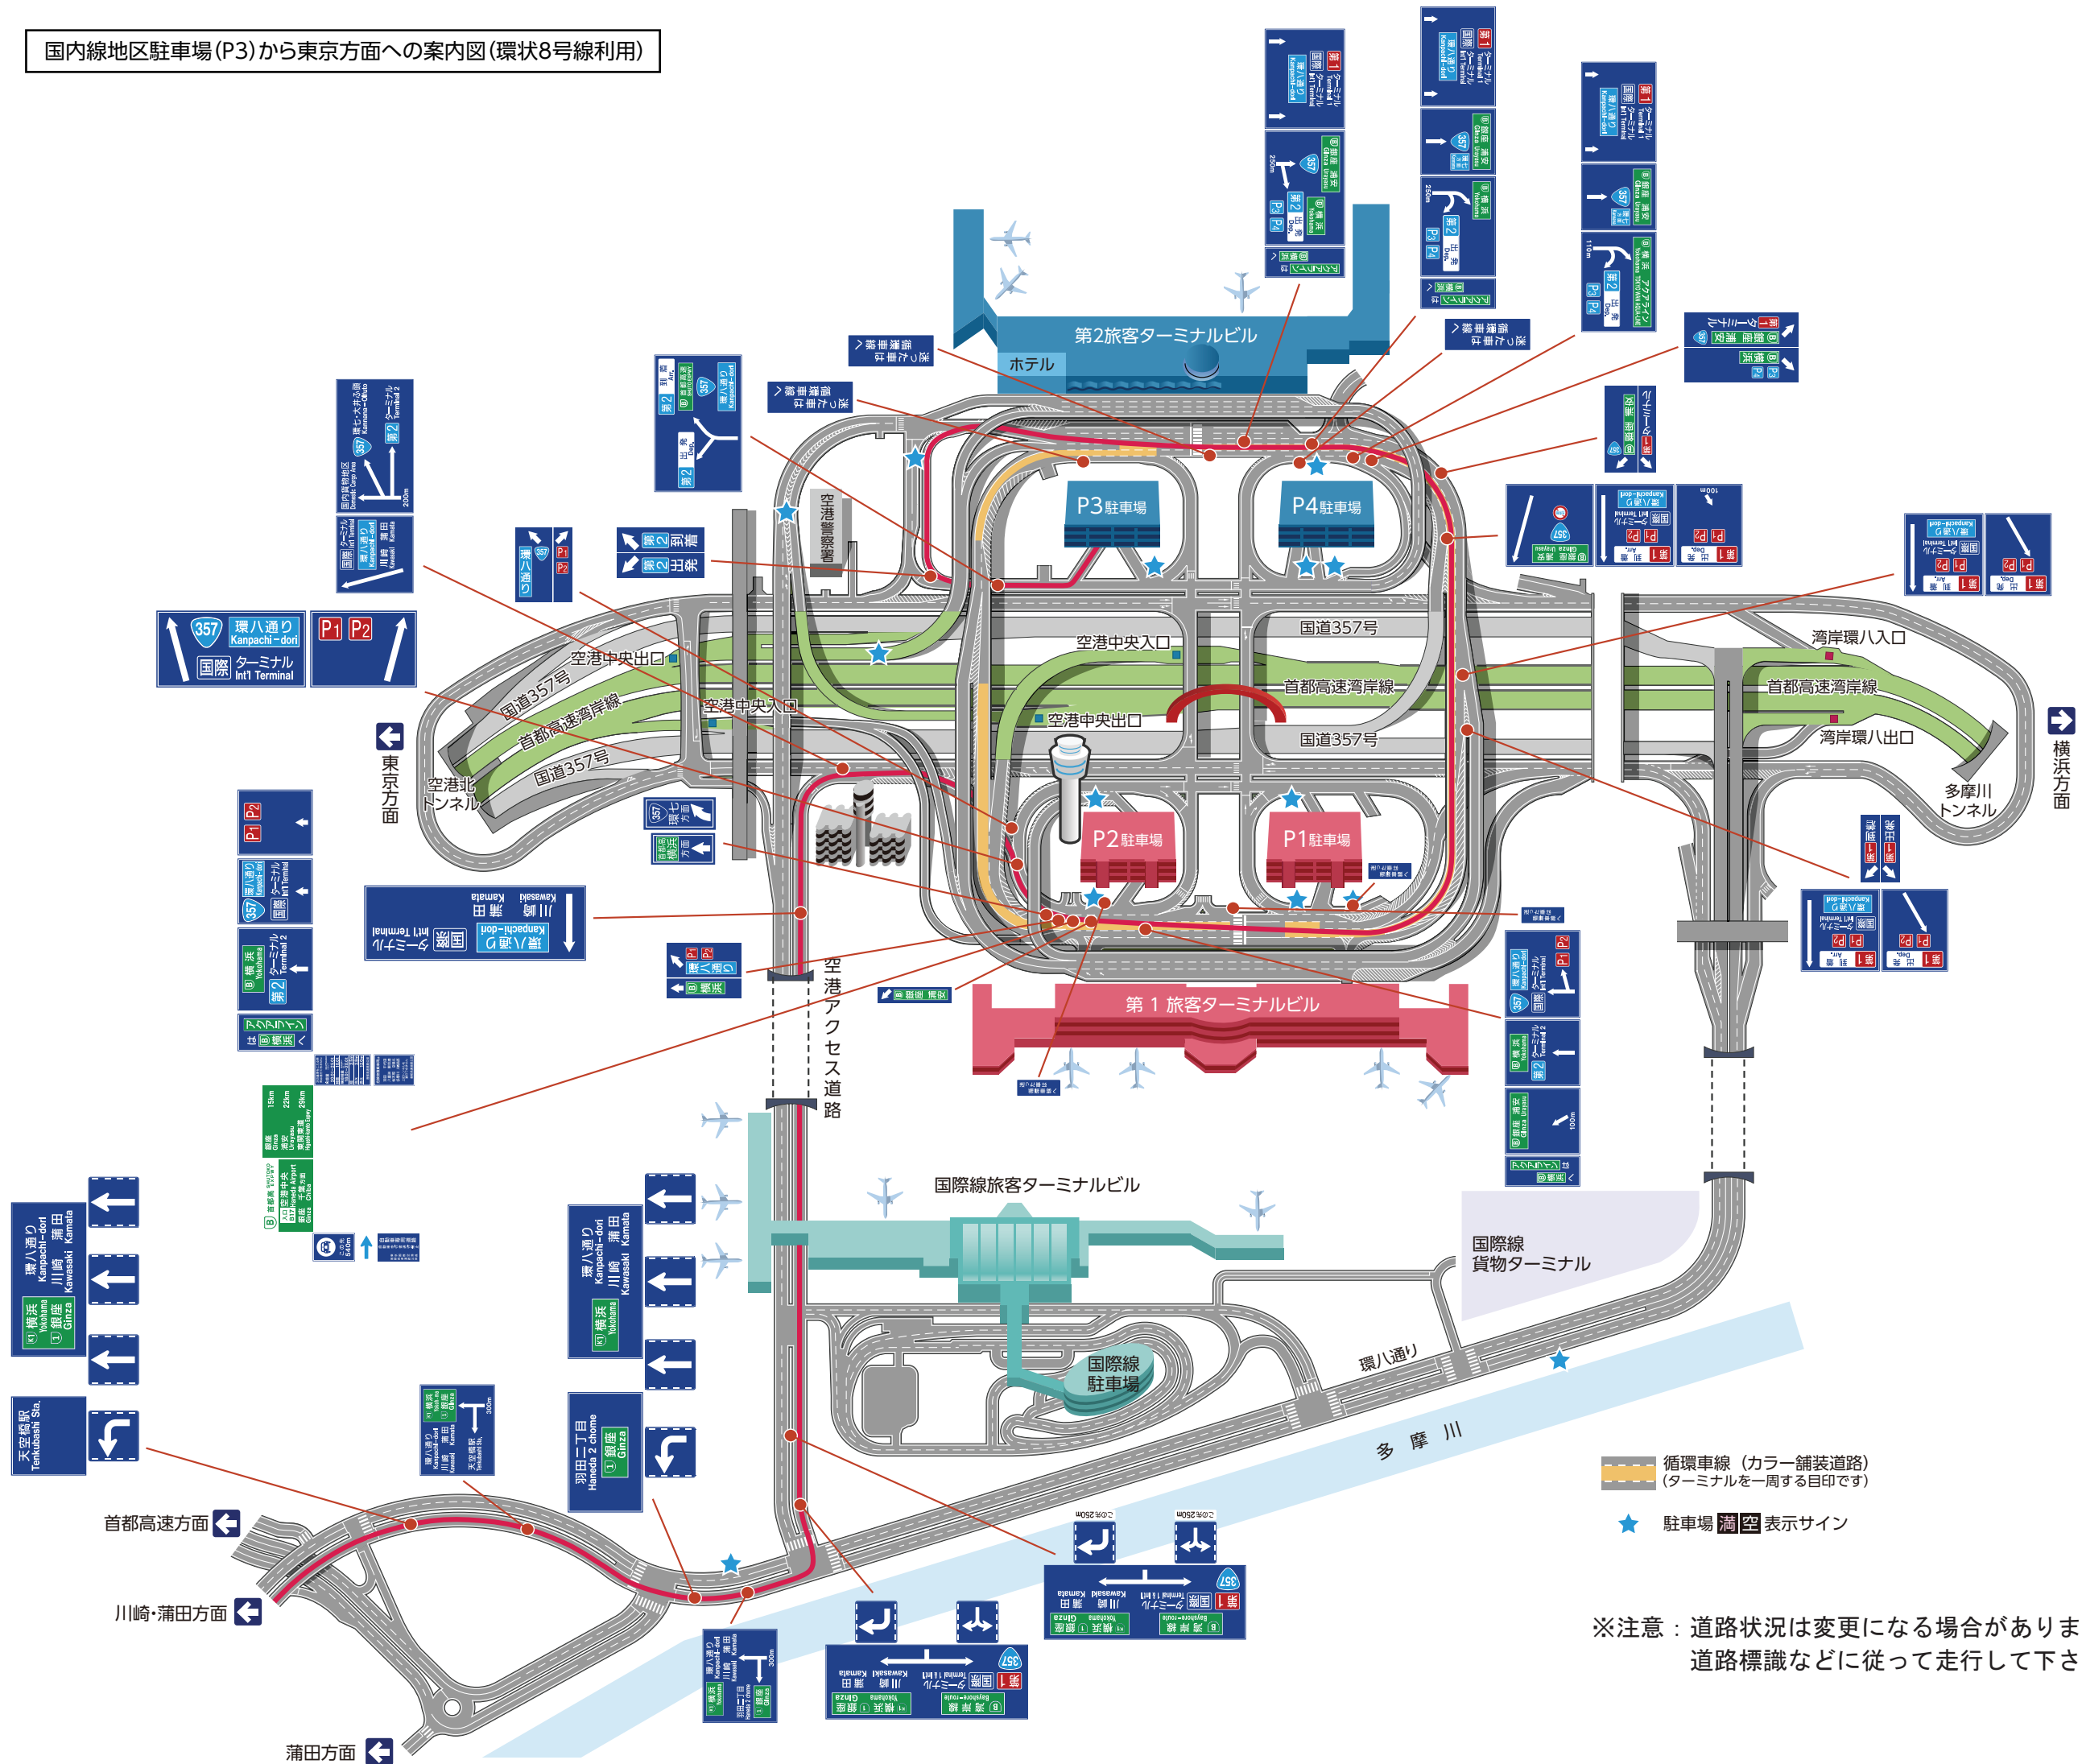

国内線地区駐車場(P3)から東京方面への案内図(環状8号線利用)

循環車線 (カラー舗装道路)
(ターミナルを一周する目印です)

★ 駐車場 満空表示サイン

※注意：道路状況は変更になる場合がありますので、実際の交通規制や道路標識などに従って走行して下さい。