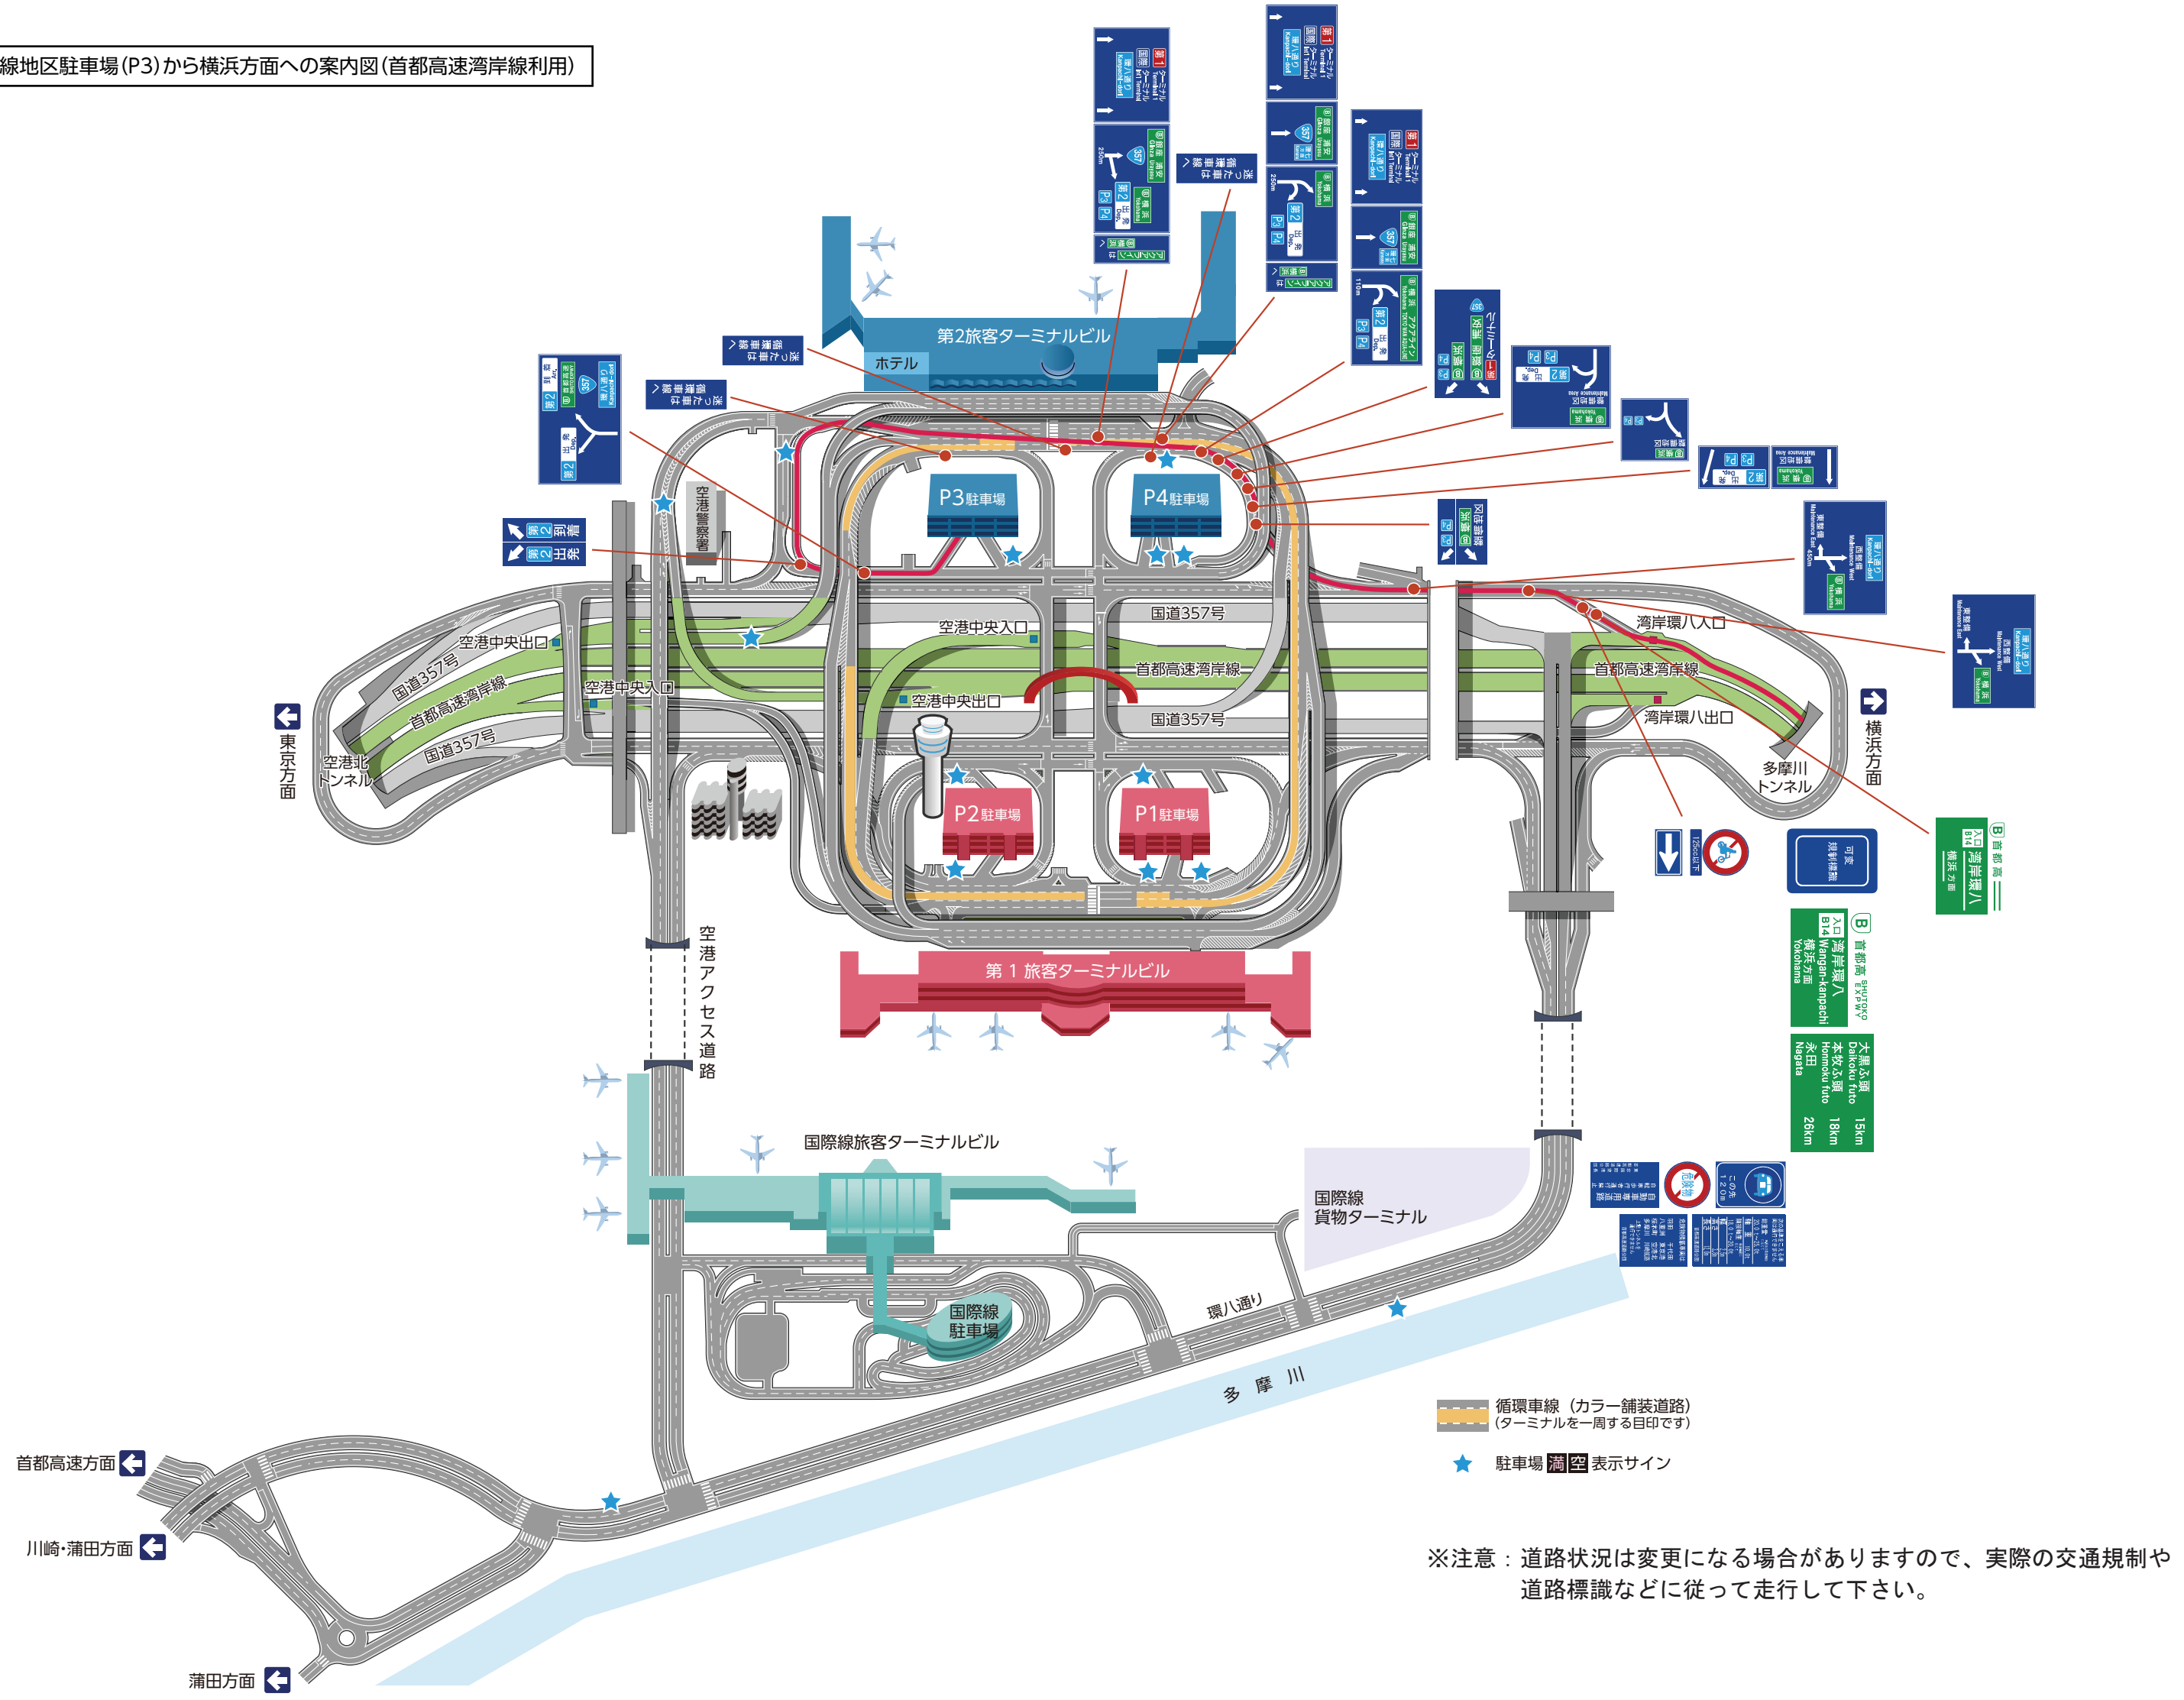

国内線地区駐車場(P3)から横浜方面への案内図(首都高速湾岸線利用)

循環車線 (カラー舗装道路)
(ターミナルを一周する目印です)

★ 駐車場 満空 表示サイン

※注意：道路状況は変更になる場合がありますので、実際の交通規制や道路標識などに従って走行して下さい。