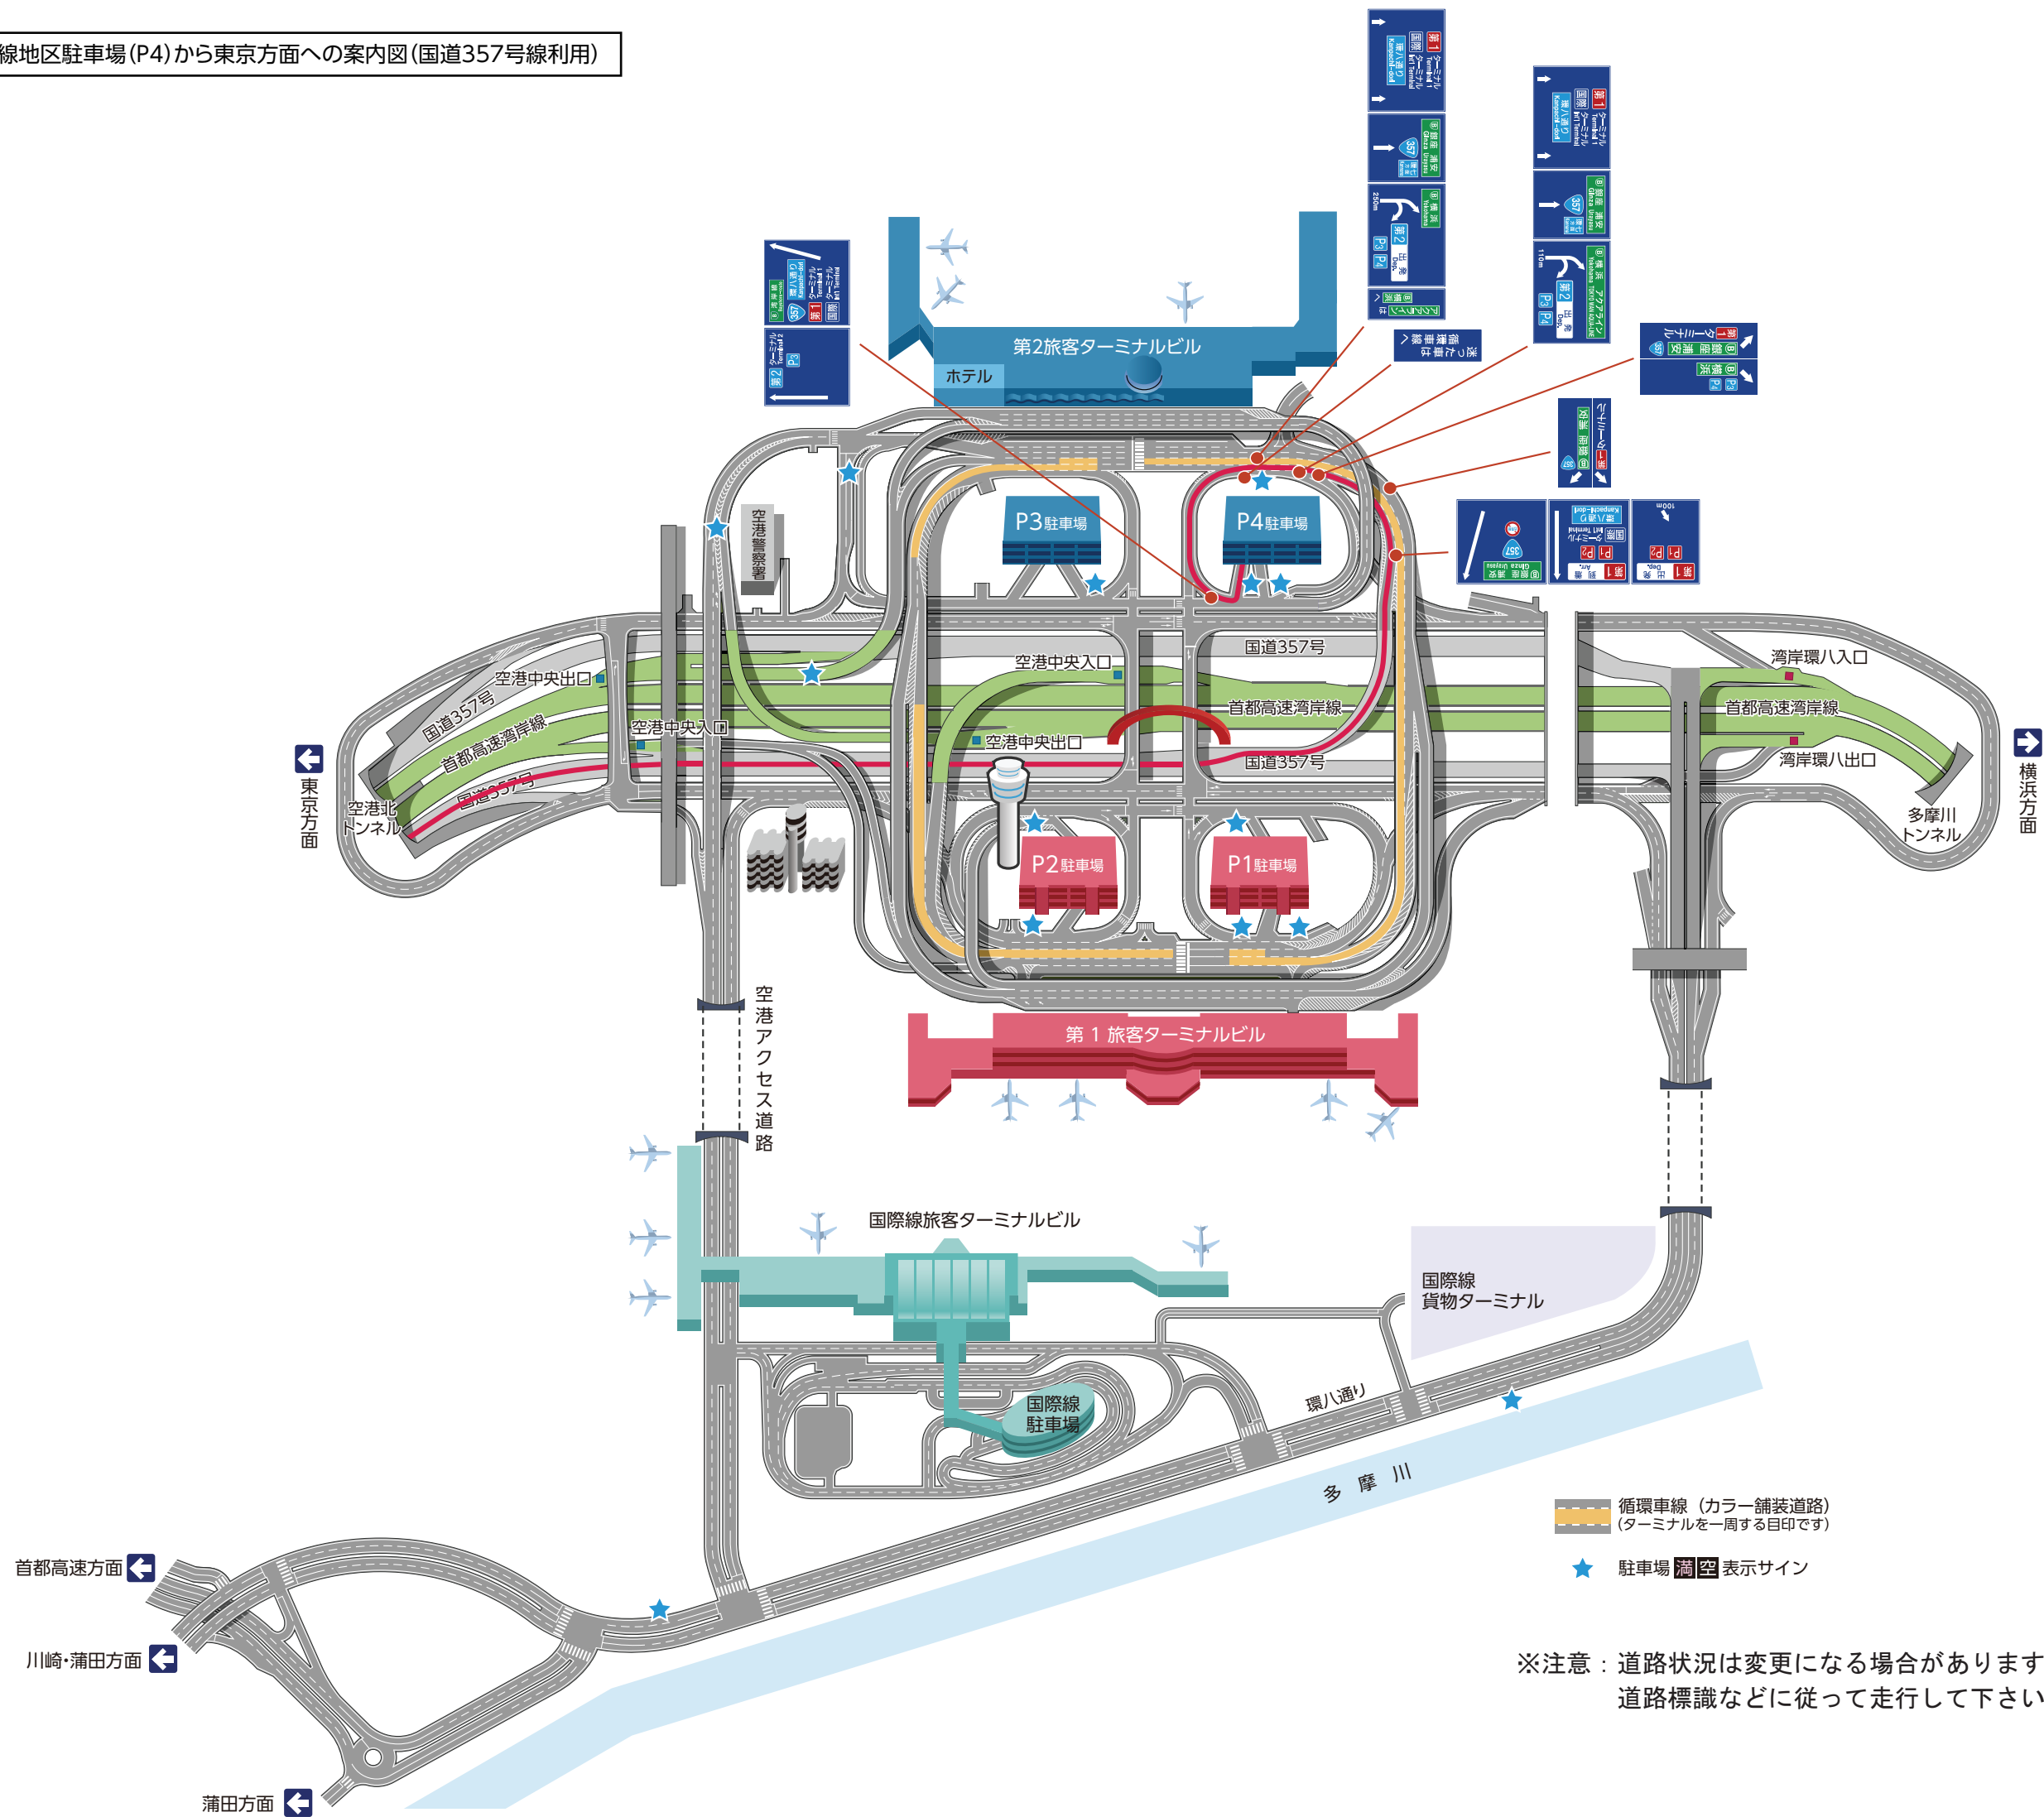

国内線地区駐車場(P4)から東京方面への案内図(国道357号線利用)

循環車線 (カラー舗装道路)
 (ターミナルを一周する目印です)

★ 駐車場 **満**空 表示サイン

※注意：道路状況は変更になる場合がありますので、実際の交通規制や道路標識などに従って走行して下さい。