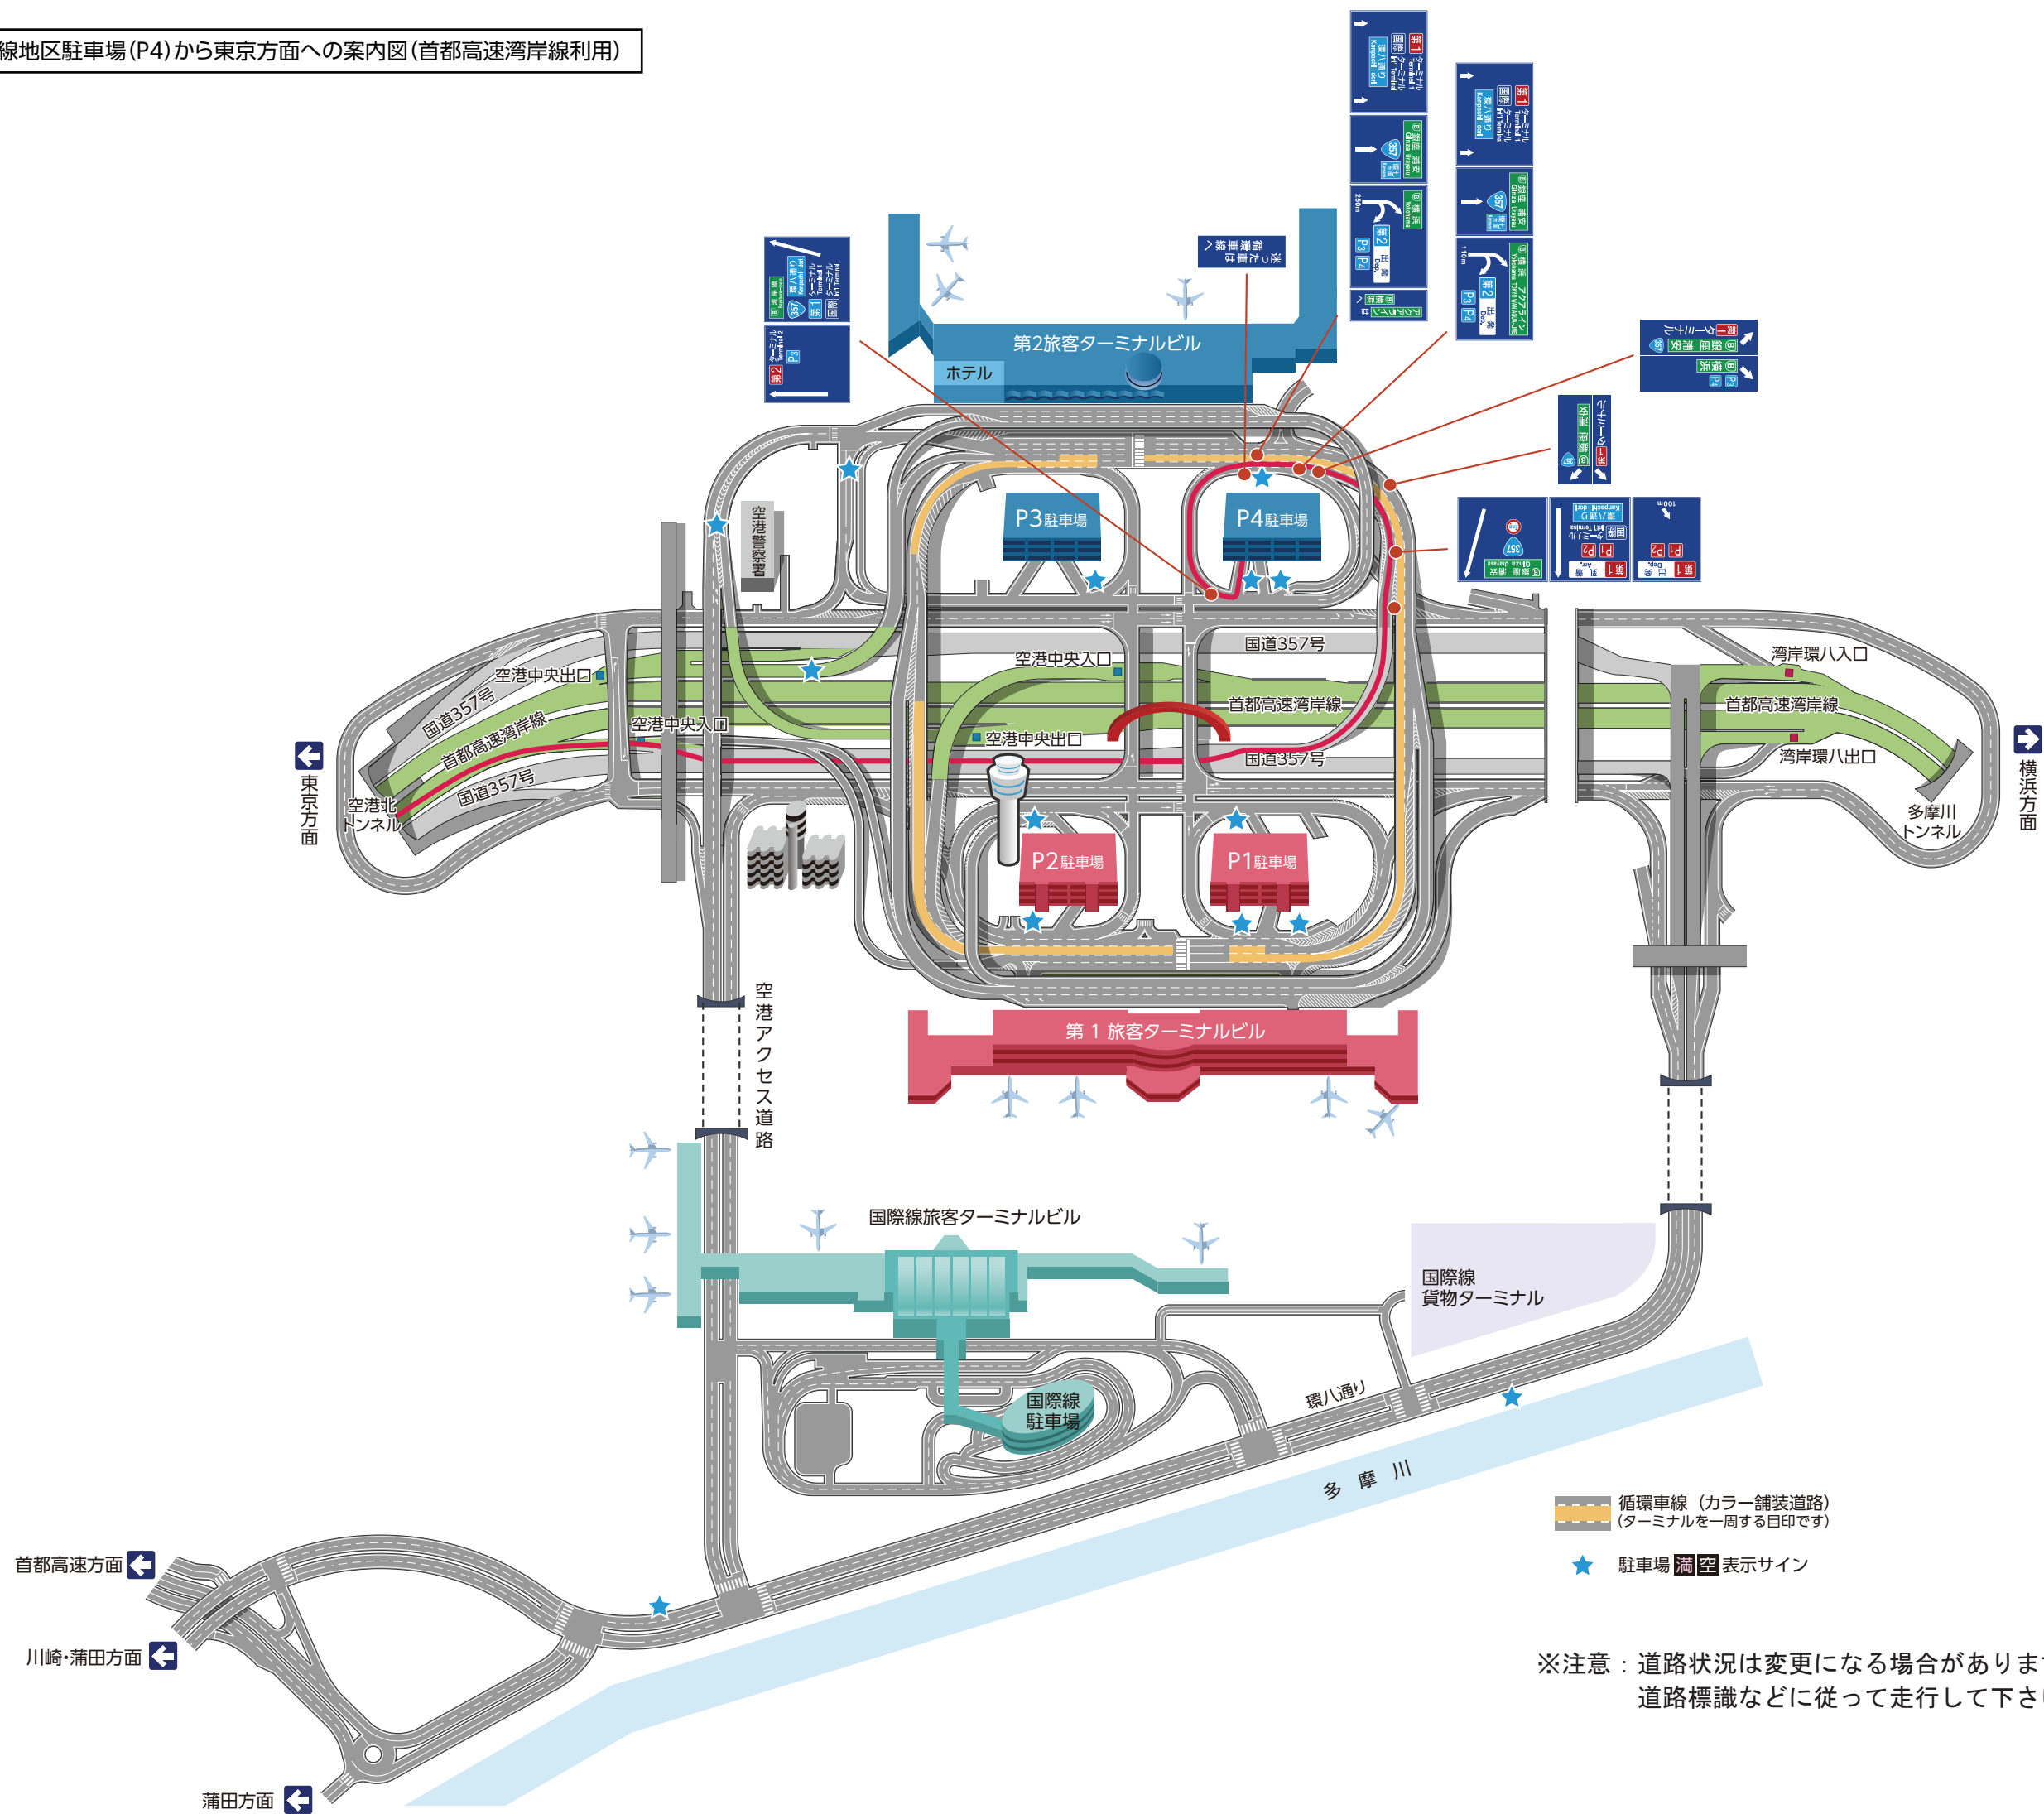

国内線地区駐車場(P4)から東京方面への案内図(首都高速湾岸線利用)

循環車線 (カラー舗装道路)
 (ターミナルを一周する目印です)

★ 駐車場 満空 表示サイン

※注意：道路状況は変更になる場合がありますので、実際の交通規制や道路標識などに従って走行して下さい。