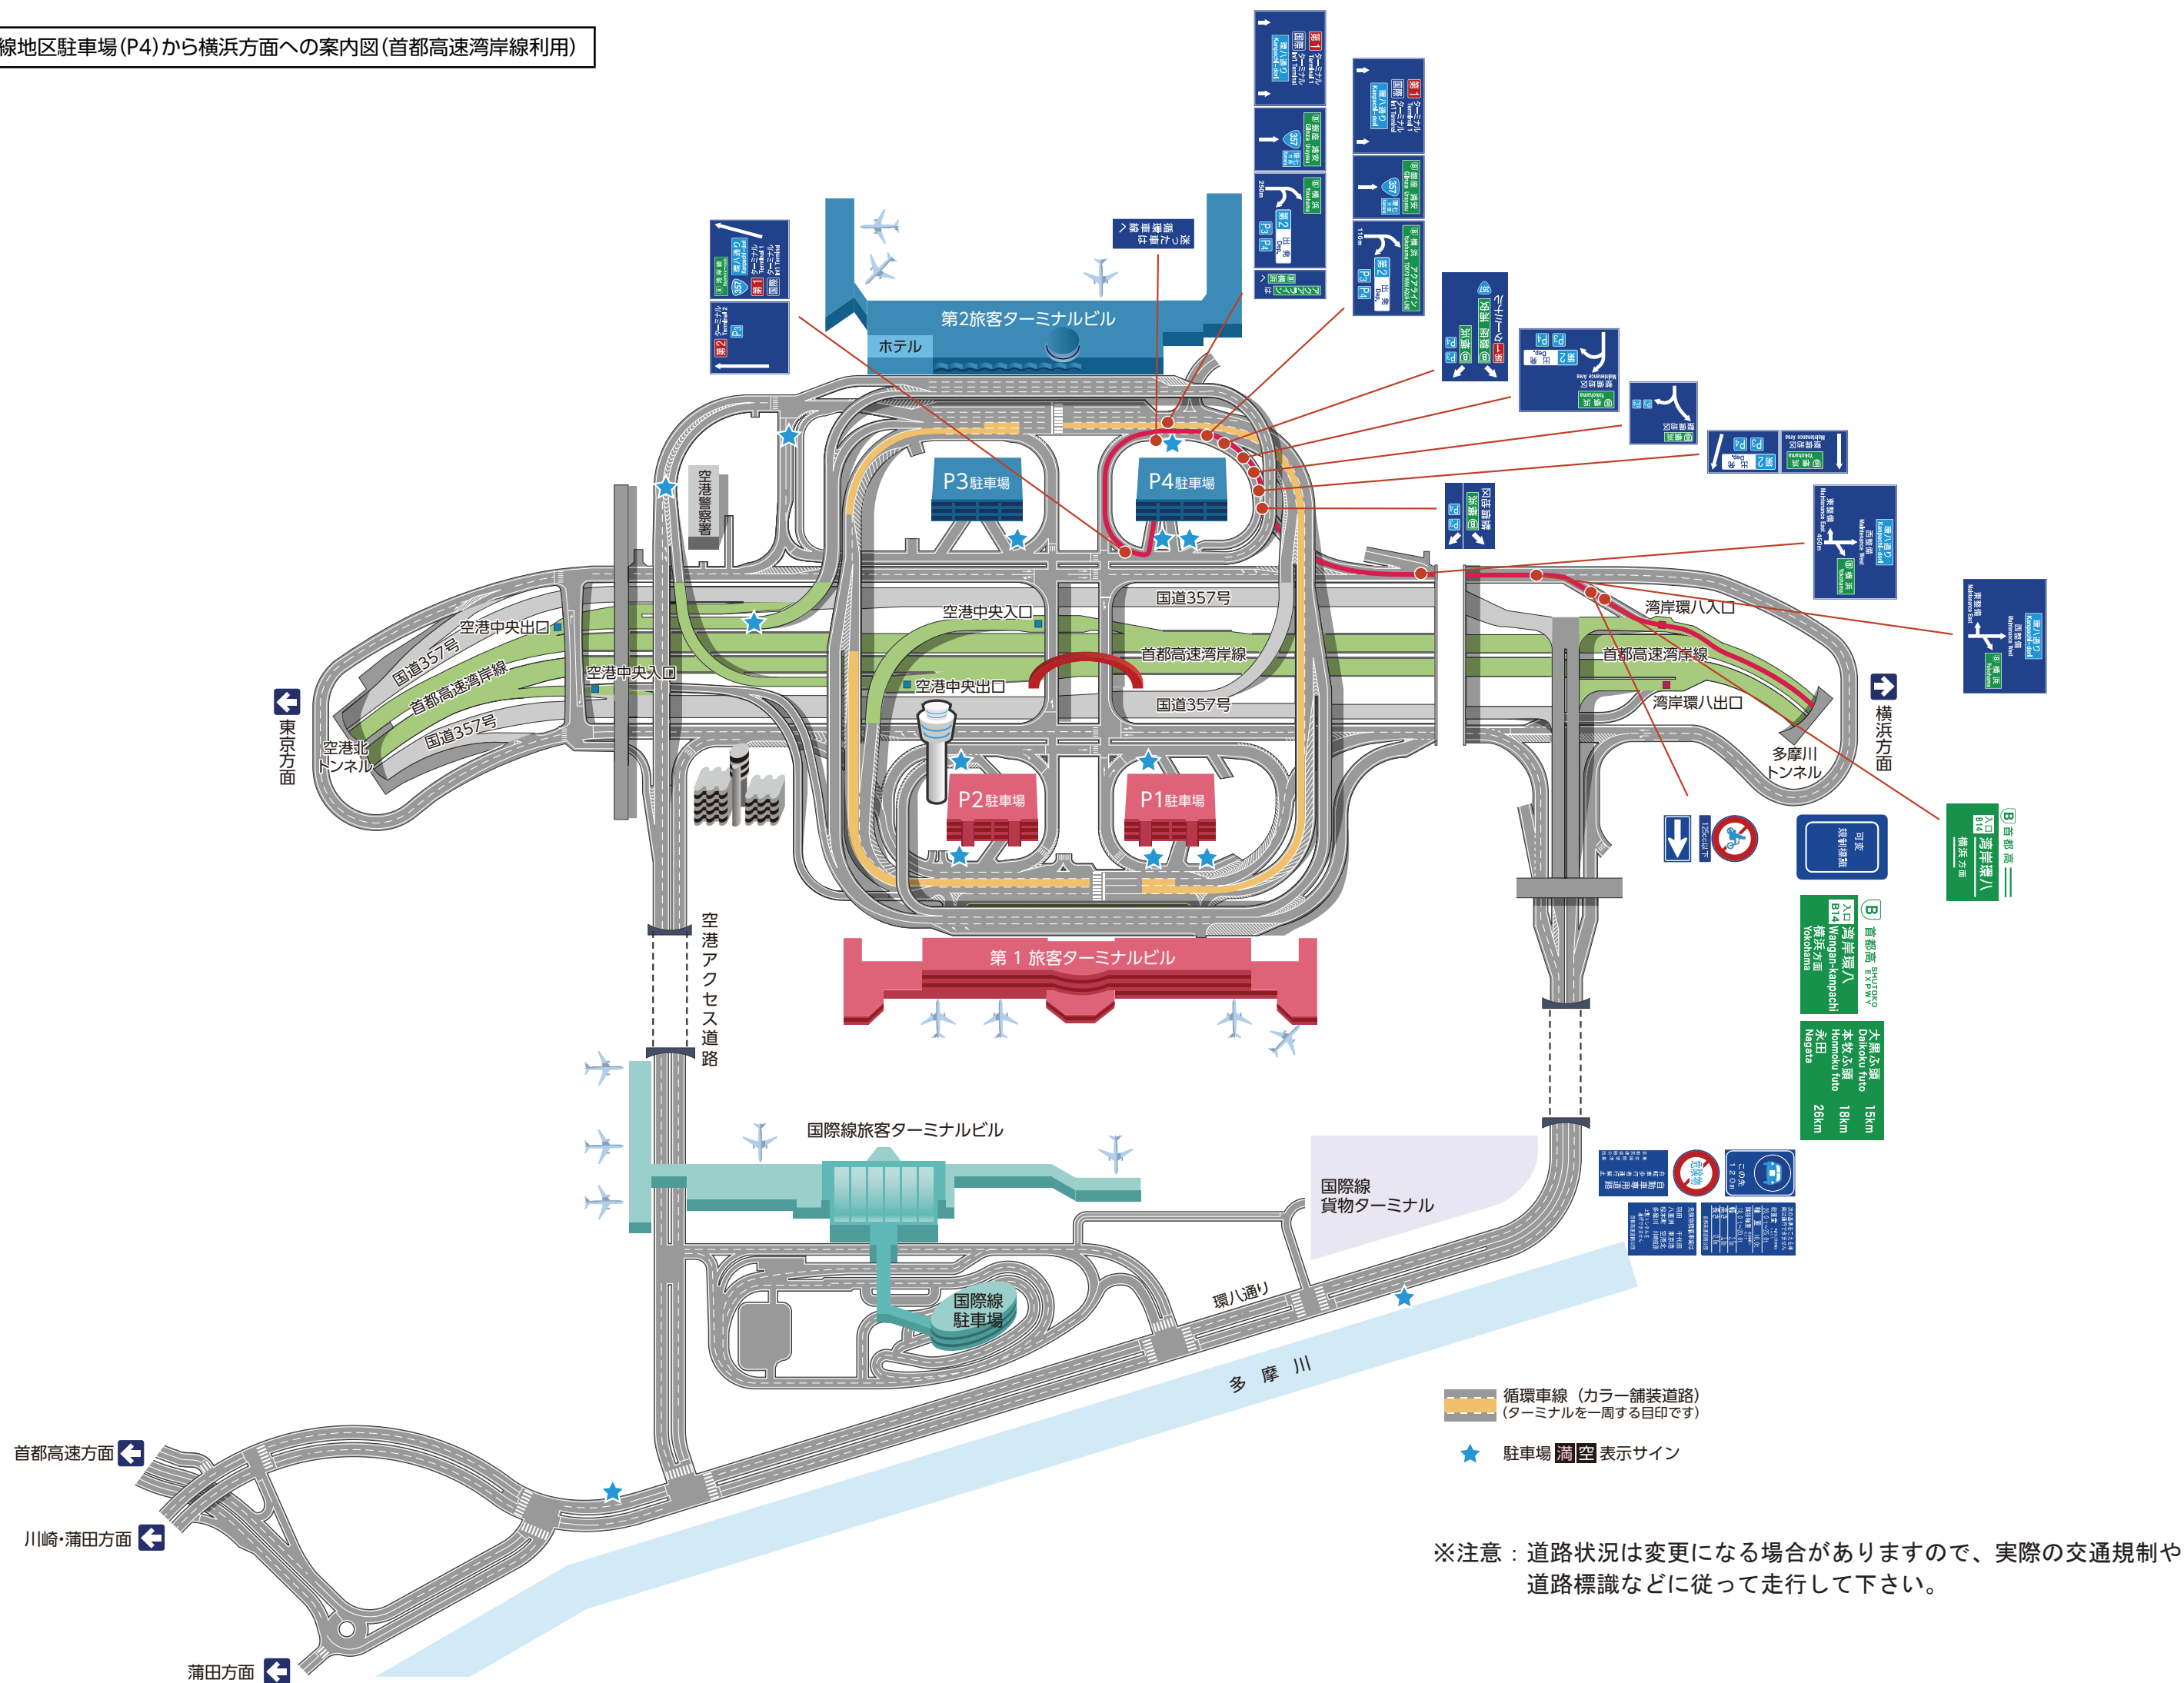

国内線地区駐車場(P4)から横浜方面への案内図(首都高速湾岸線利用)

循環車線 (カラー舗装道路)
(ターミナルを一周する目印です)

★ 駐車場 満空 表示サイン

※注意：道路状況は変更になる場合がありますので、実際の交通規制や道路標識などに従って走行して下さい。