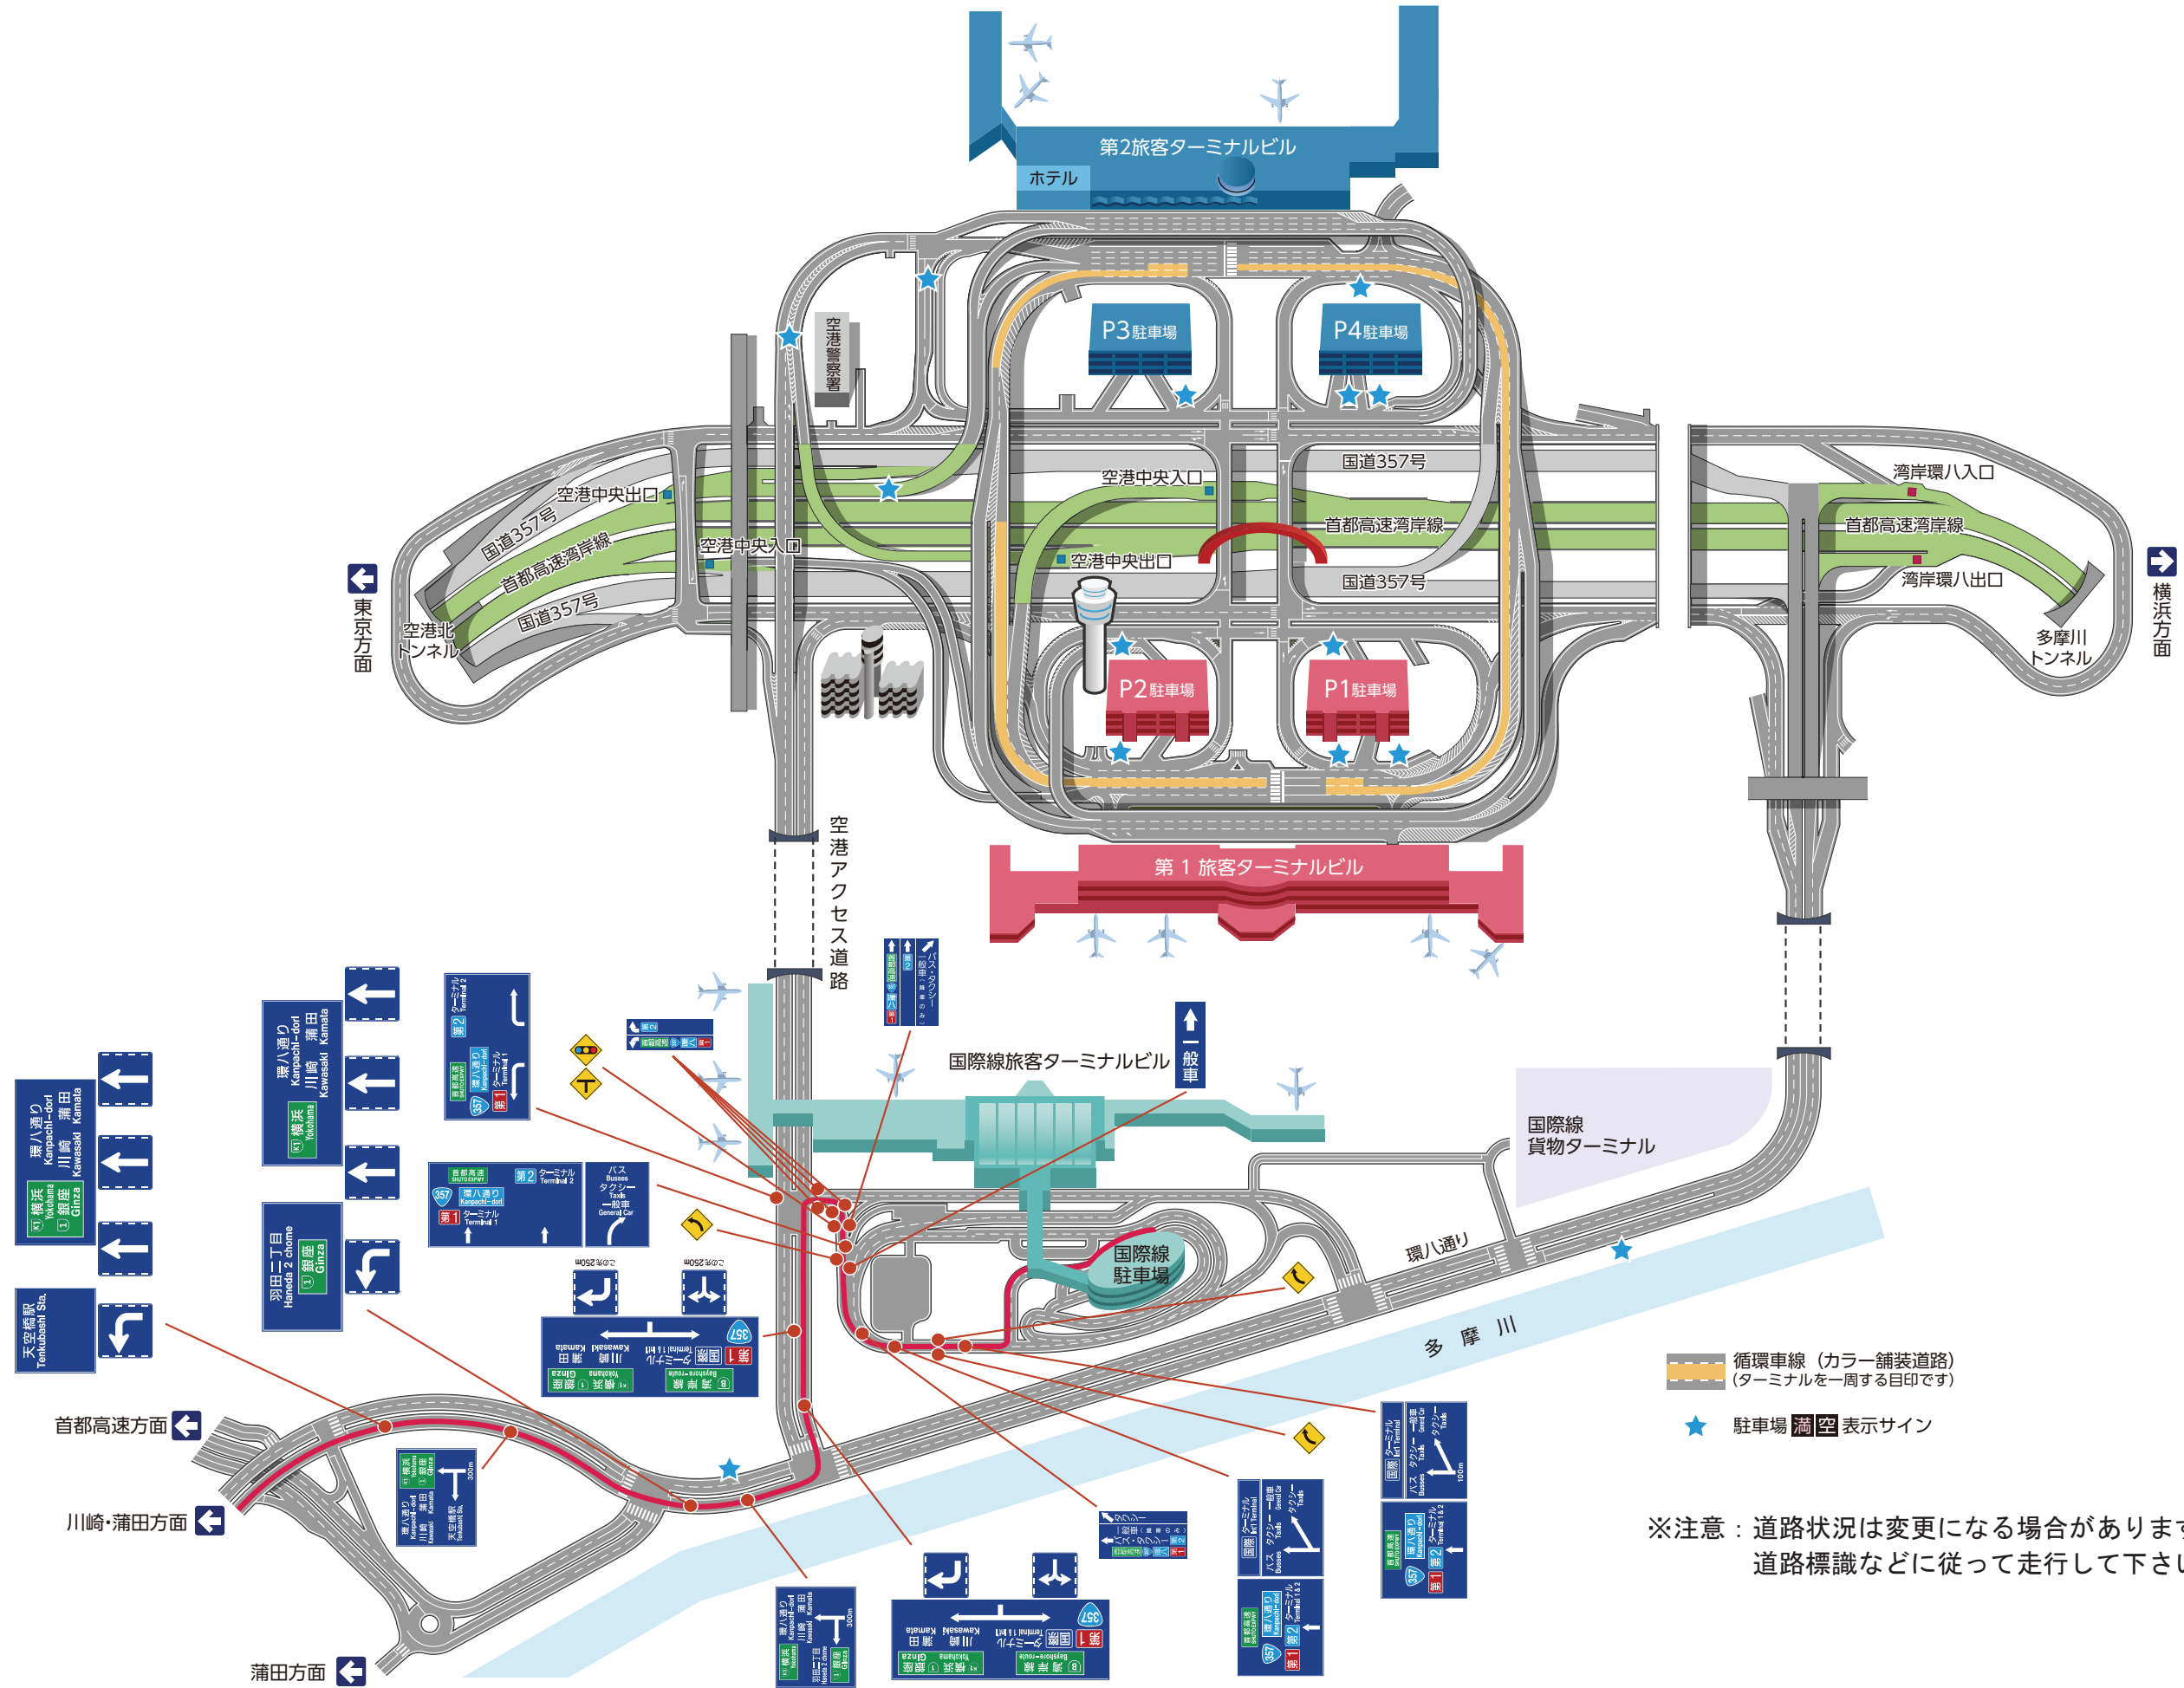

国際線地区駐車場から東京方面への案内図(環状8号線利用)

   循環車線 (カラー舗装道路)  
 (ターミナルを一周する目印です)

★ 駐車場 満空 表示サイン

※注意：道路状況は変更になる場合がありますので、実際の交通規制や道路標識などに従って走行して下さい。