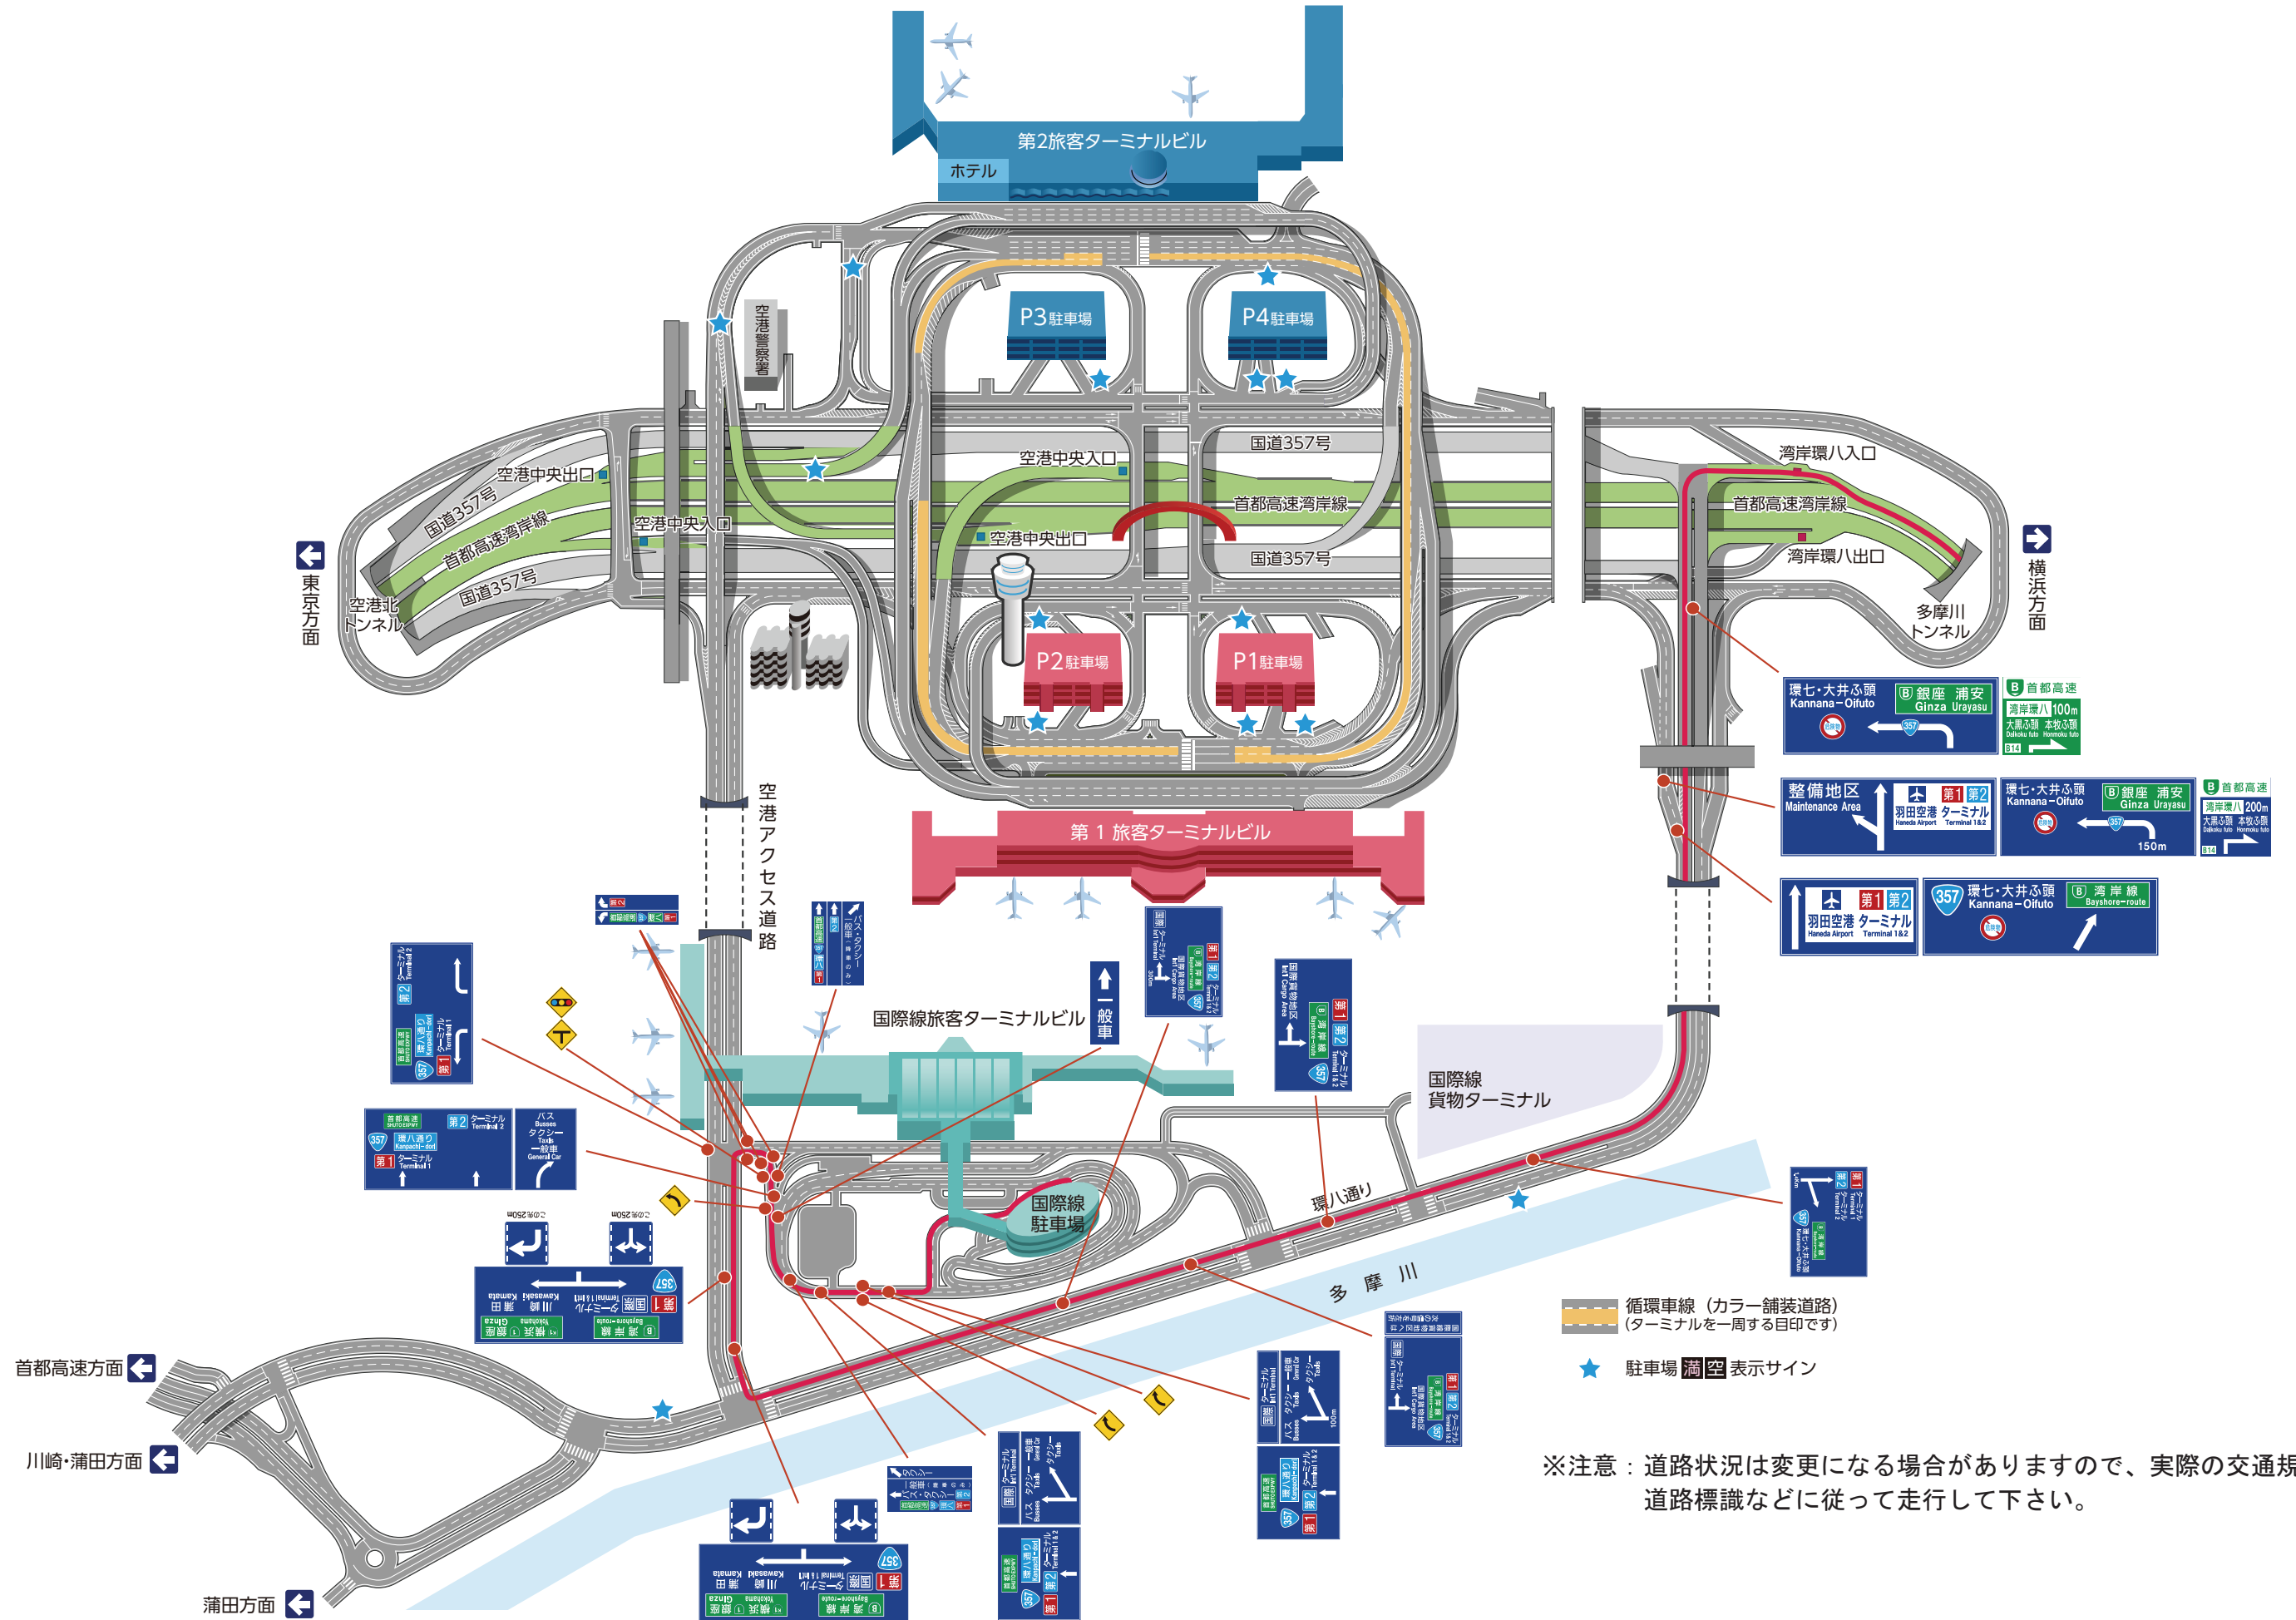

国際線地区駐車場から横浜方面への案内図(首都高速湾岸線利用)

※注意：道路状況は変更になる場合がありますので、実際の交通規制や道路標識などに従って走行して下さい。