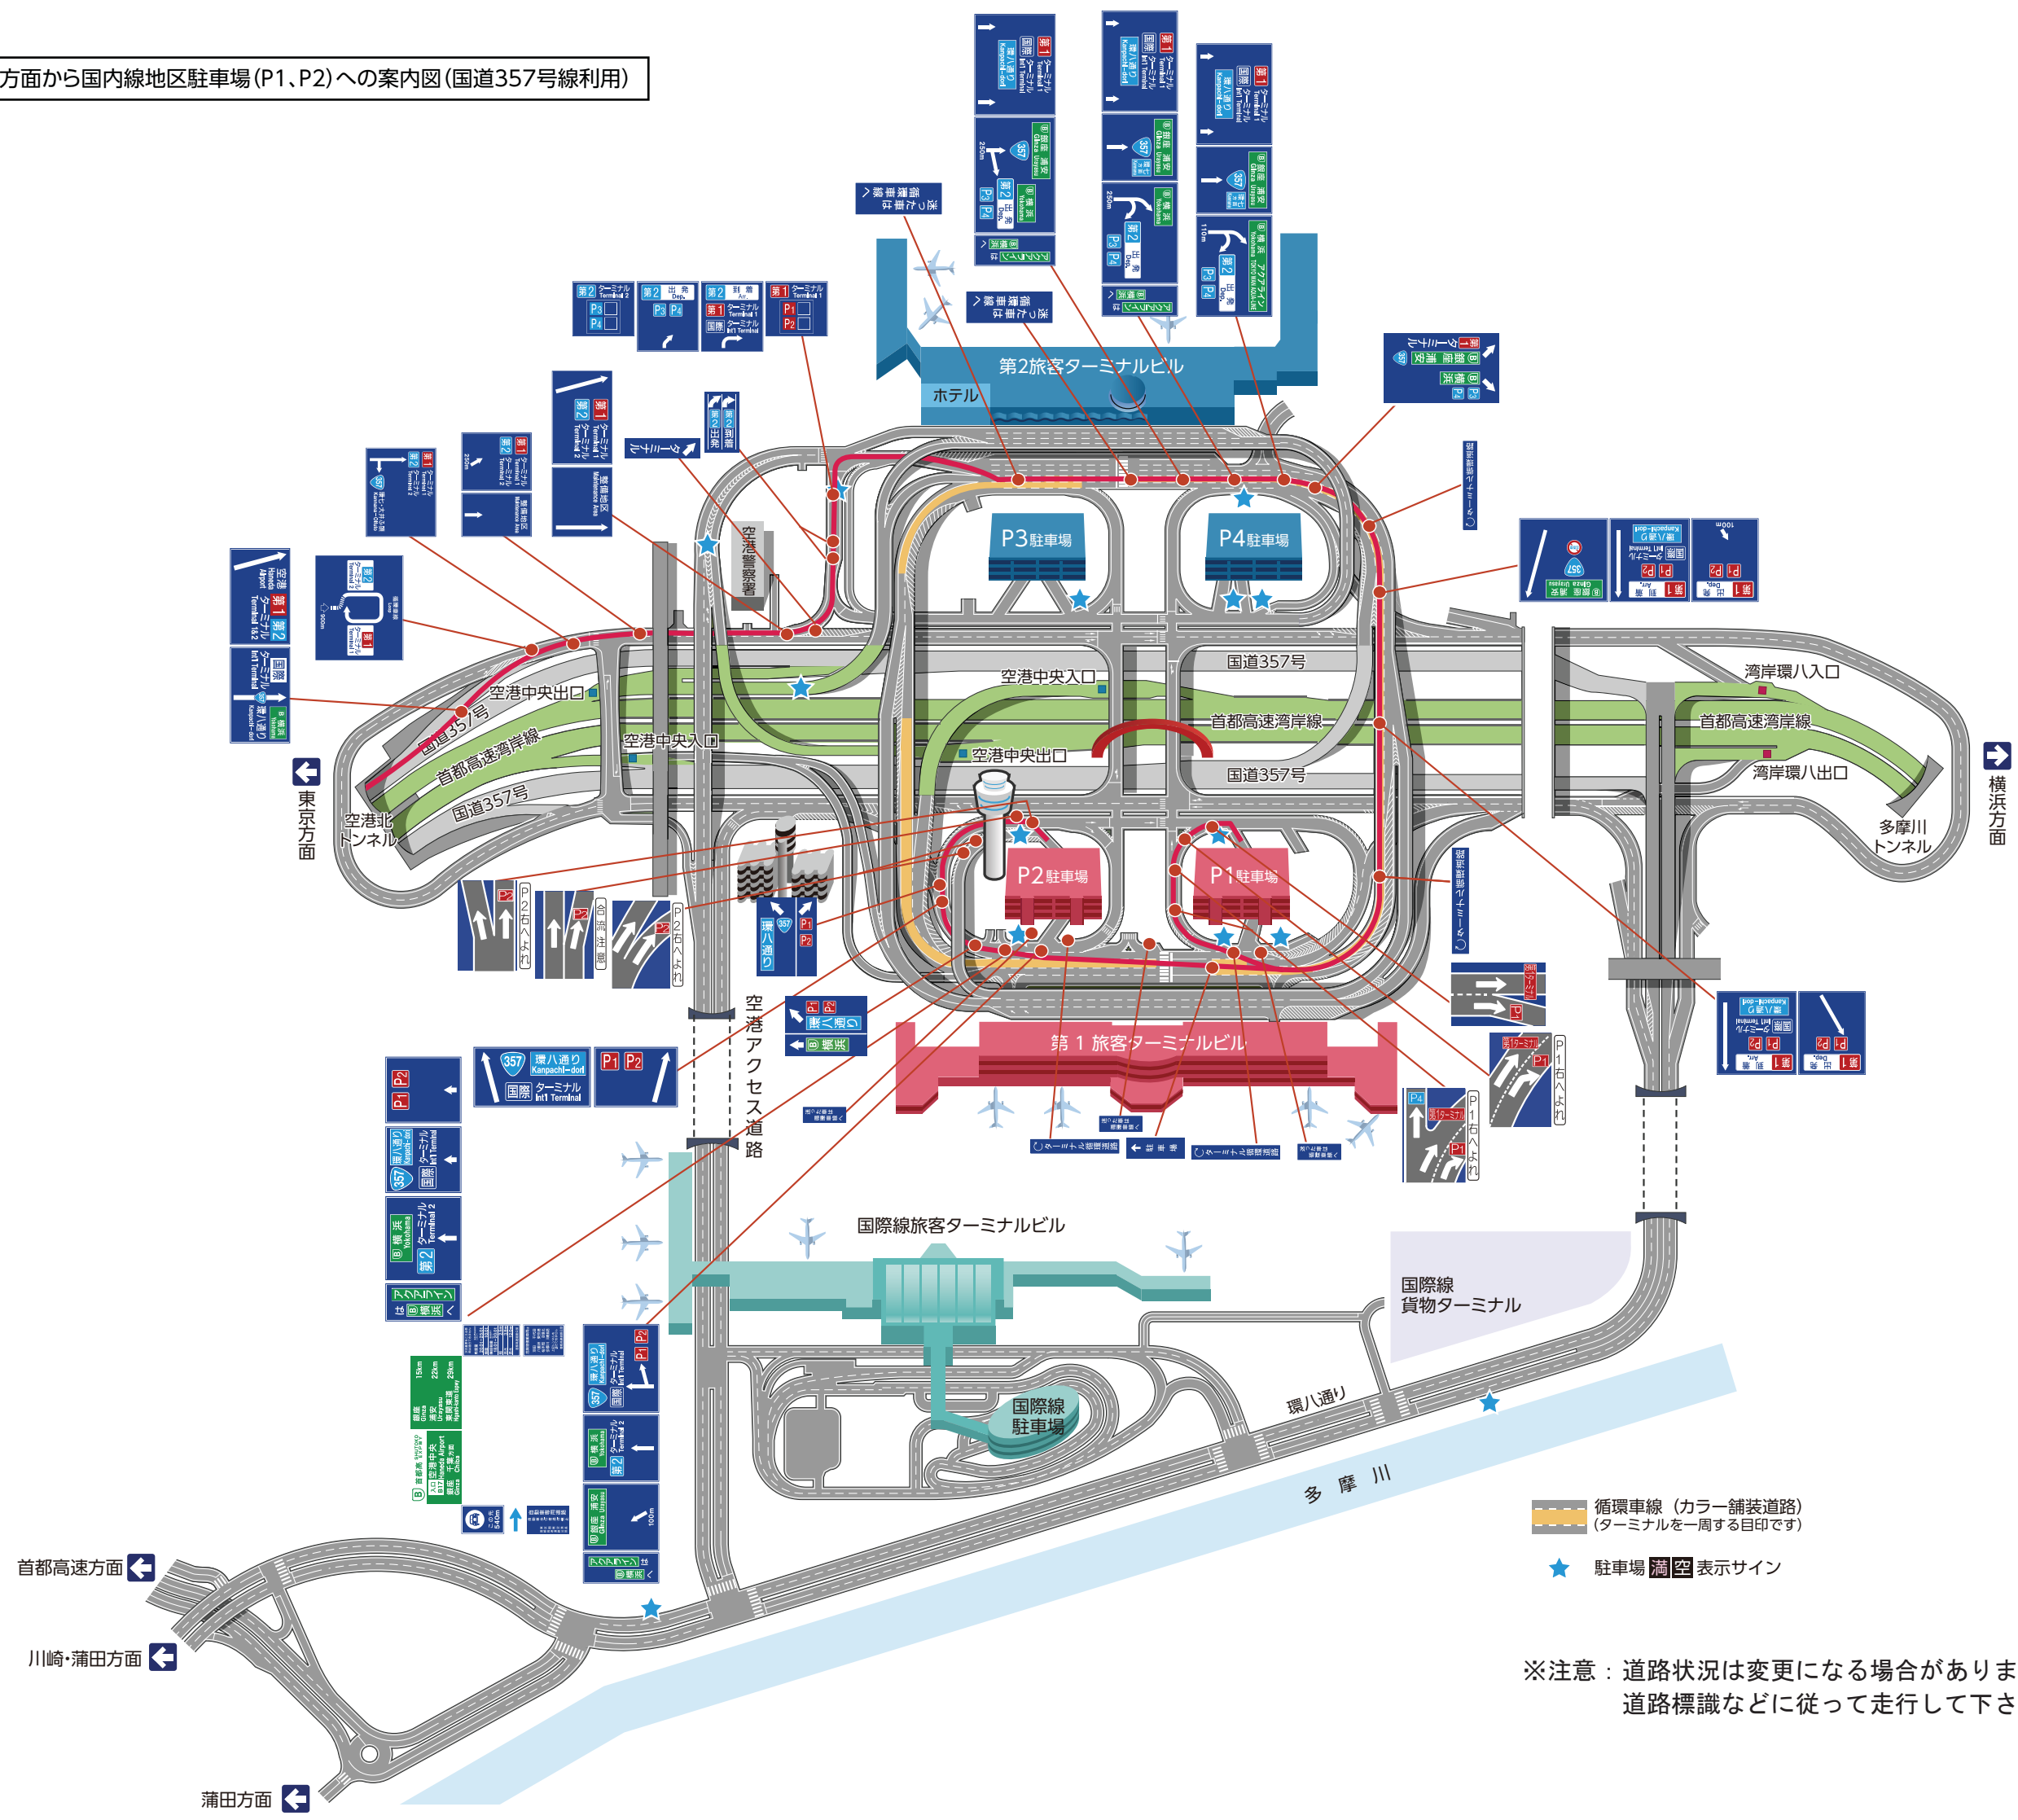

東京方面から国内線地区駐車場(P1、P2)への案内図(国道357号線利用)

※注意：道路状況は変更になる場合がありますので、実際の交通規制や道路標識などに従って走行して下さい。