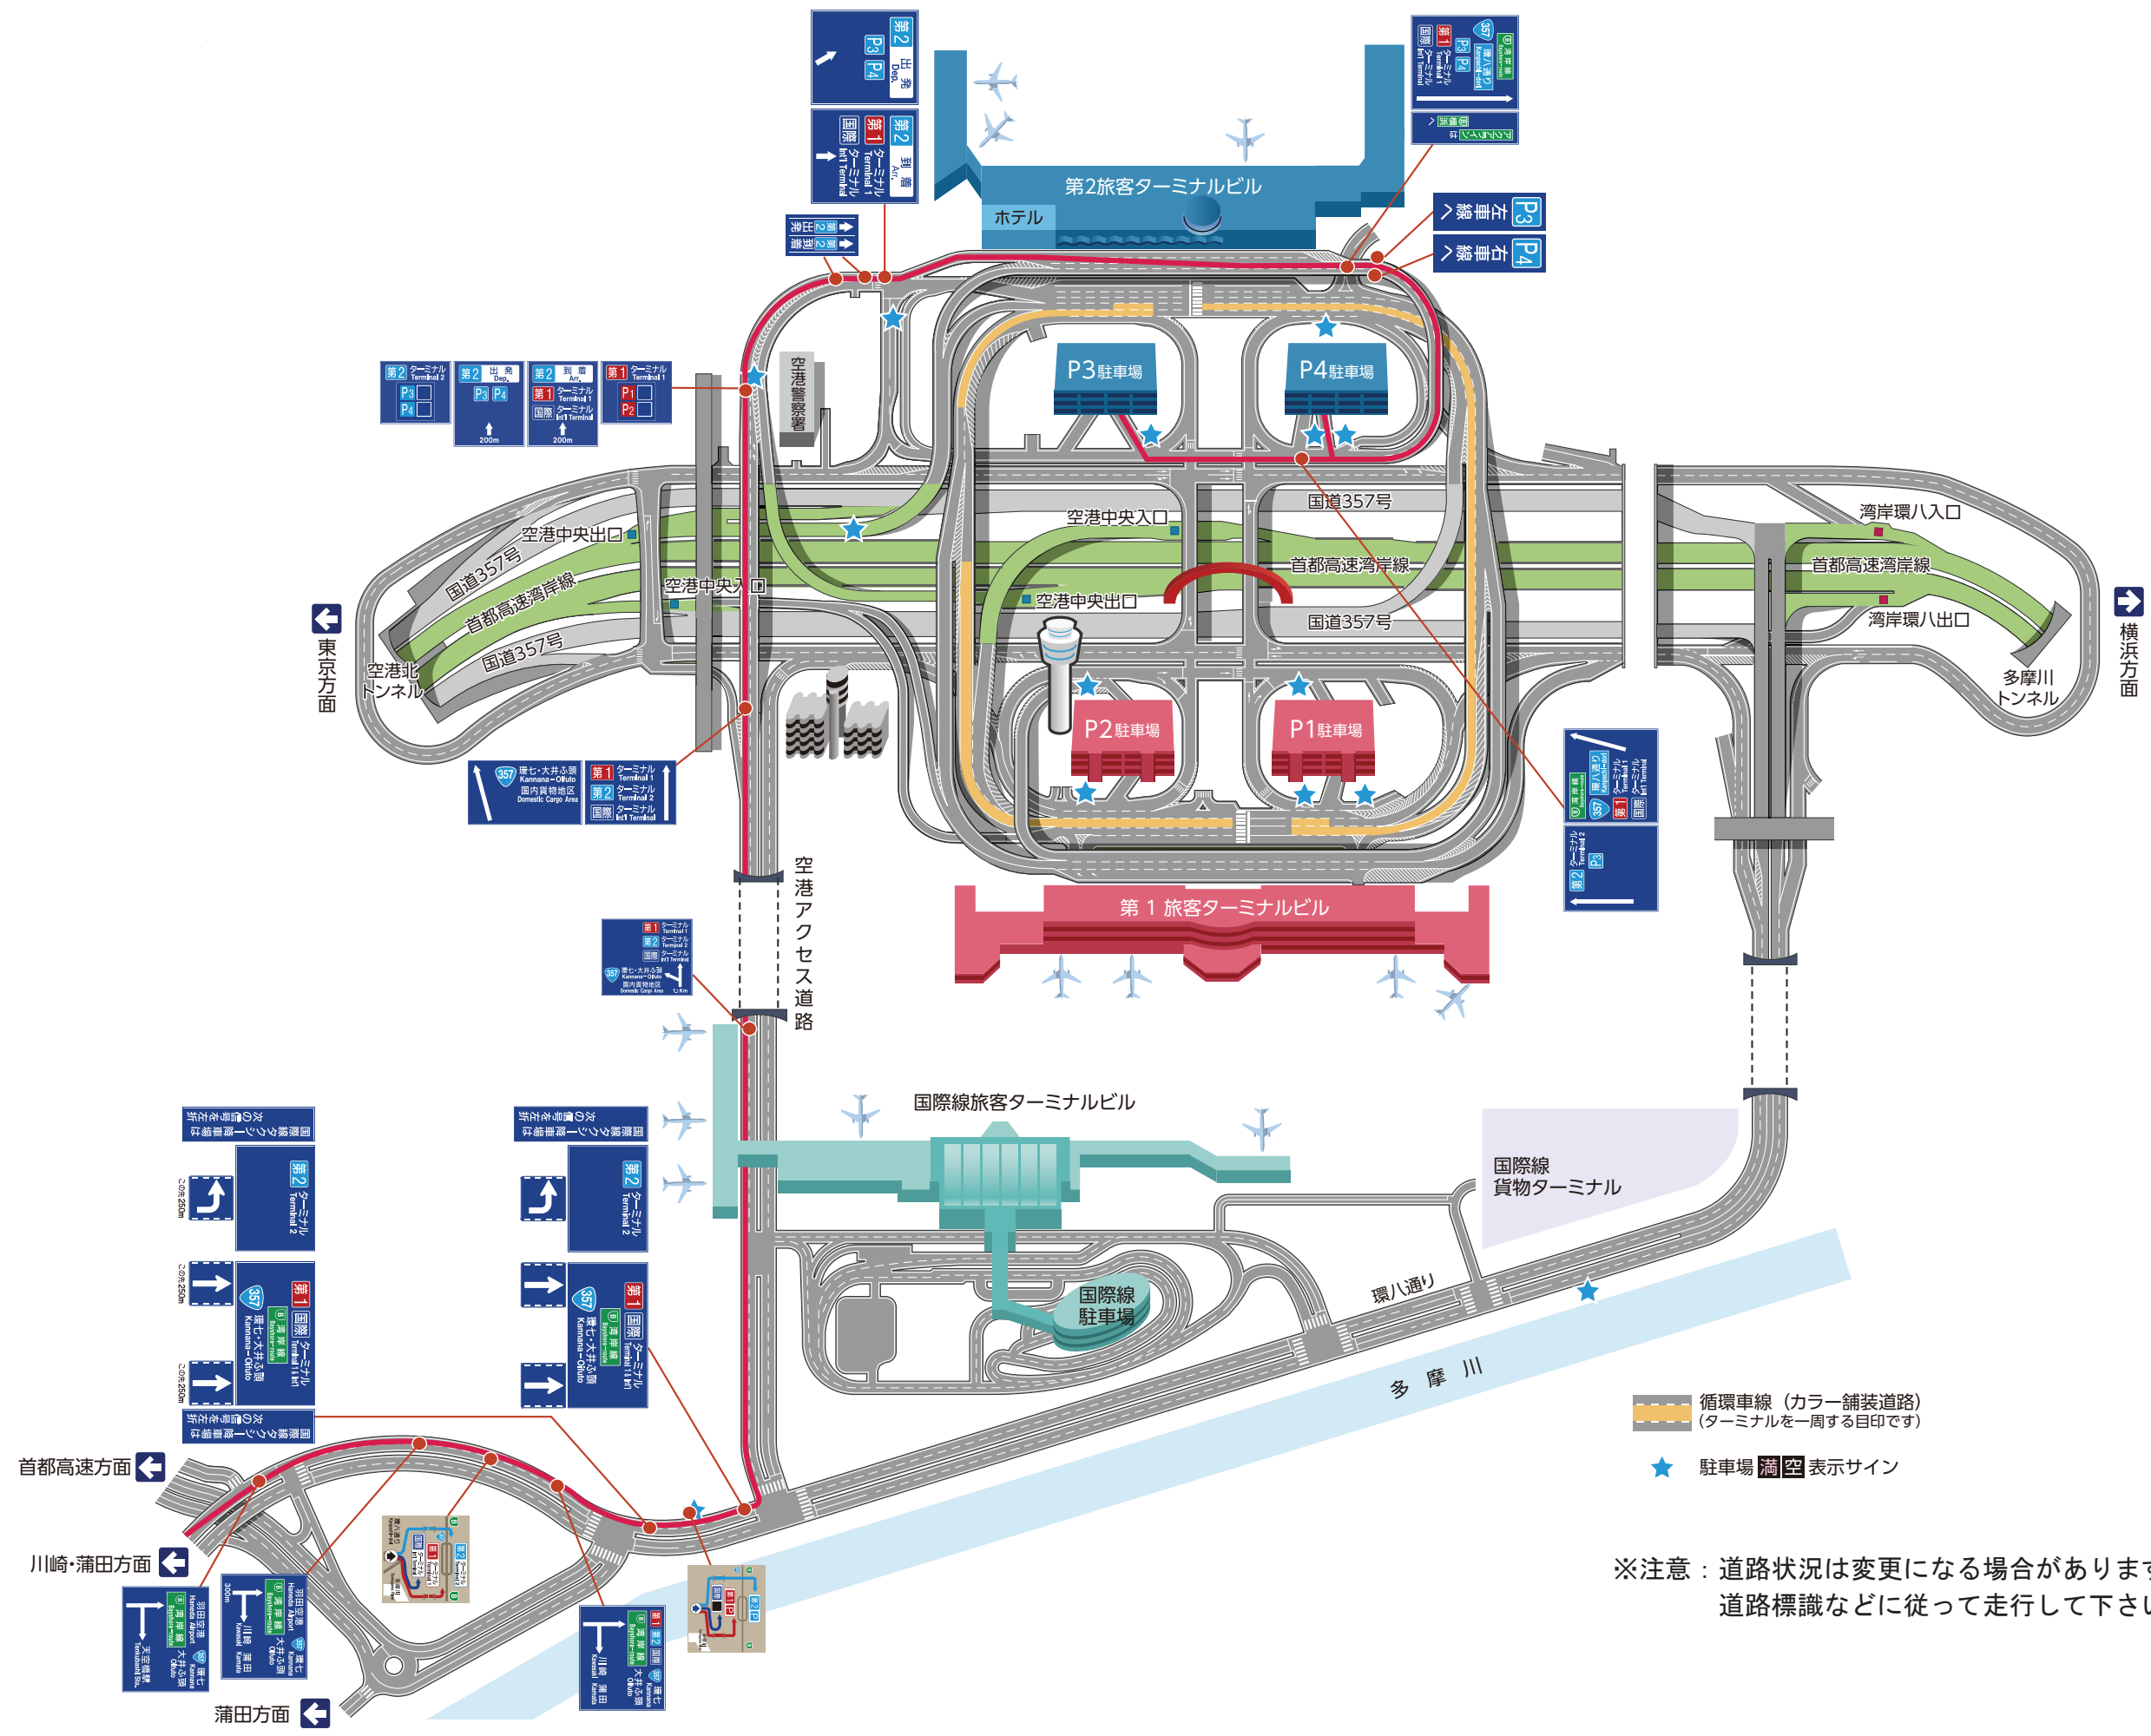

東京方面から国内線地区駐車場(P3、P4)への案内図(環状8号線利用)

 循環車線 (カラー舗装道路)
 (ターミナルを一周する目印です)
★ 駐車場 満空 表示サイン

※注意：道路状況は変更になる場合がありますので、実際の交通規制や道路標識などに従って走行して下さい。