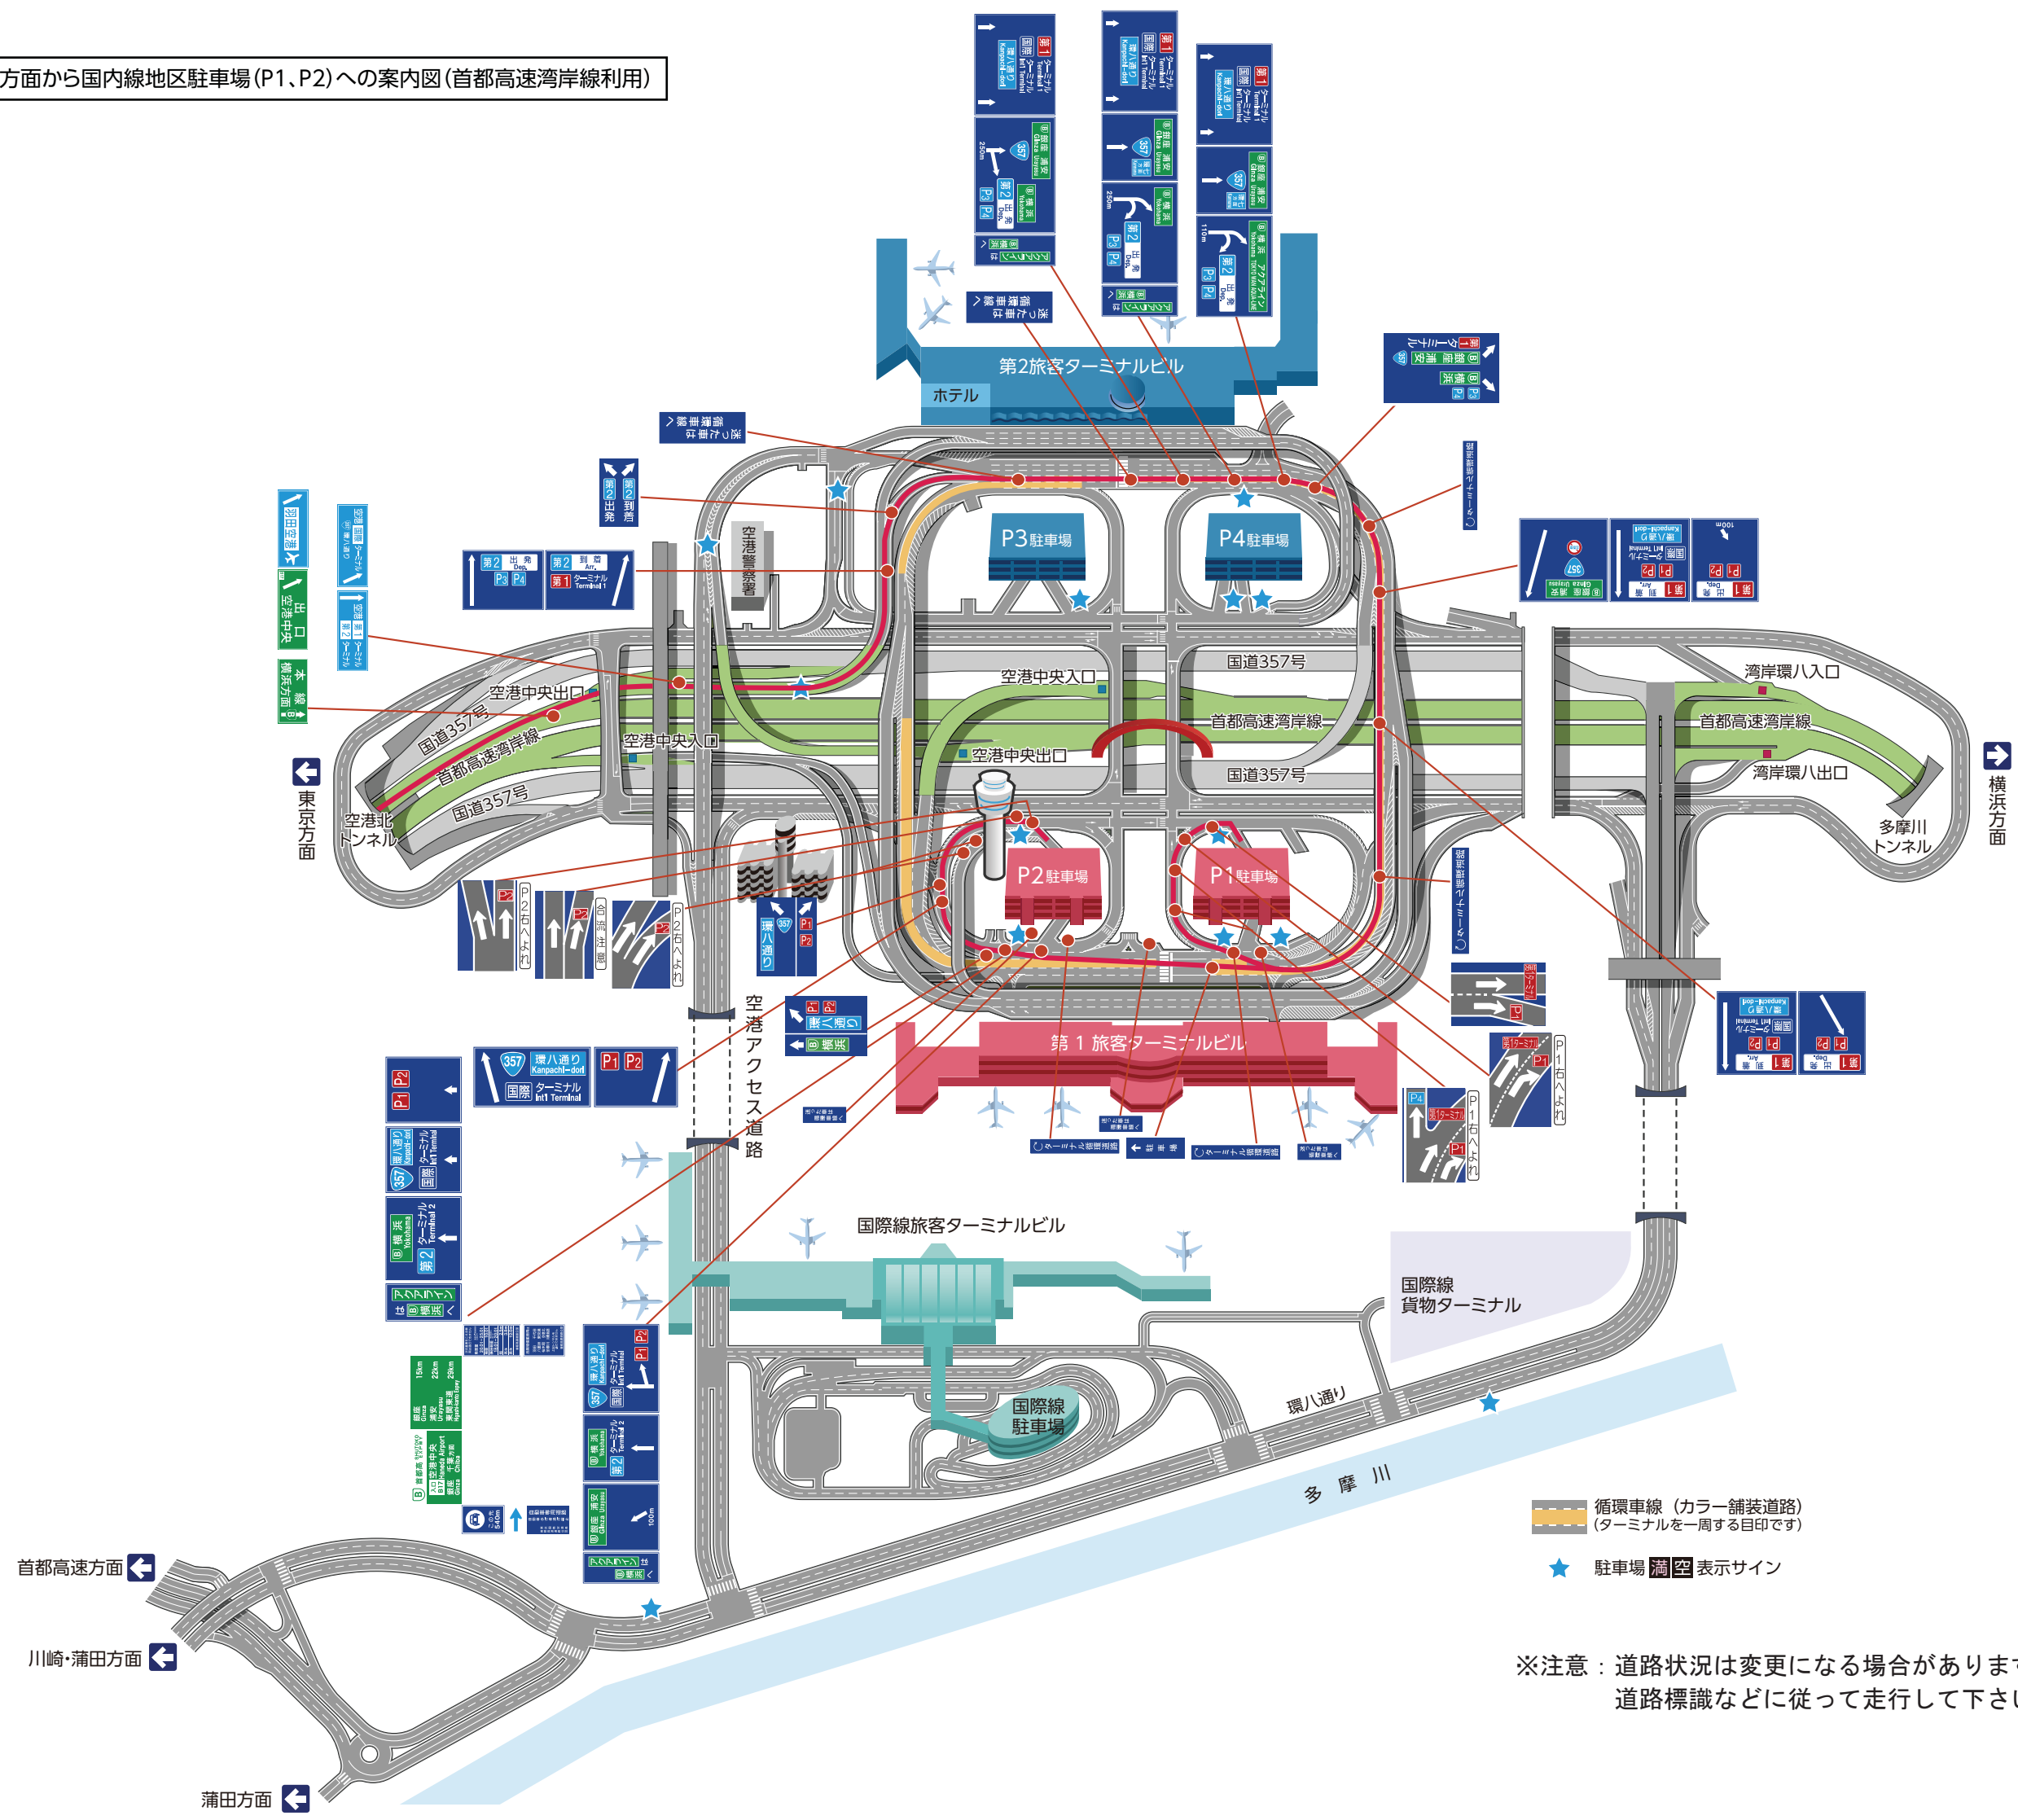

東京方面から国内線地区駐車場(P1、P2)への案内図(首都高速湾岸線利用)

※注意：道路状況は変更になる場合がありますので、実際の交通規制や道路標識などに従って走行して下さい。