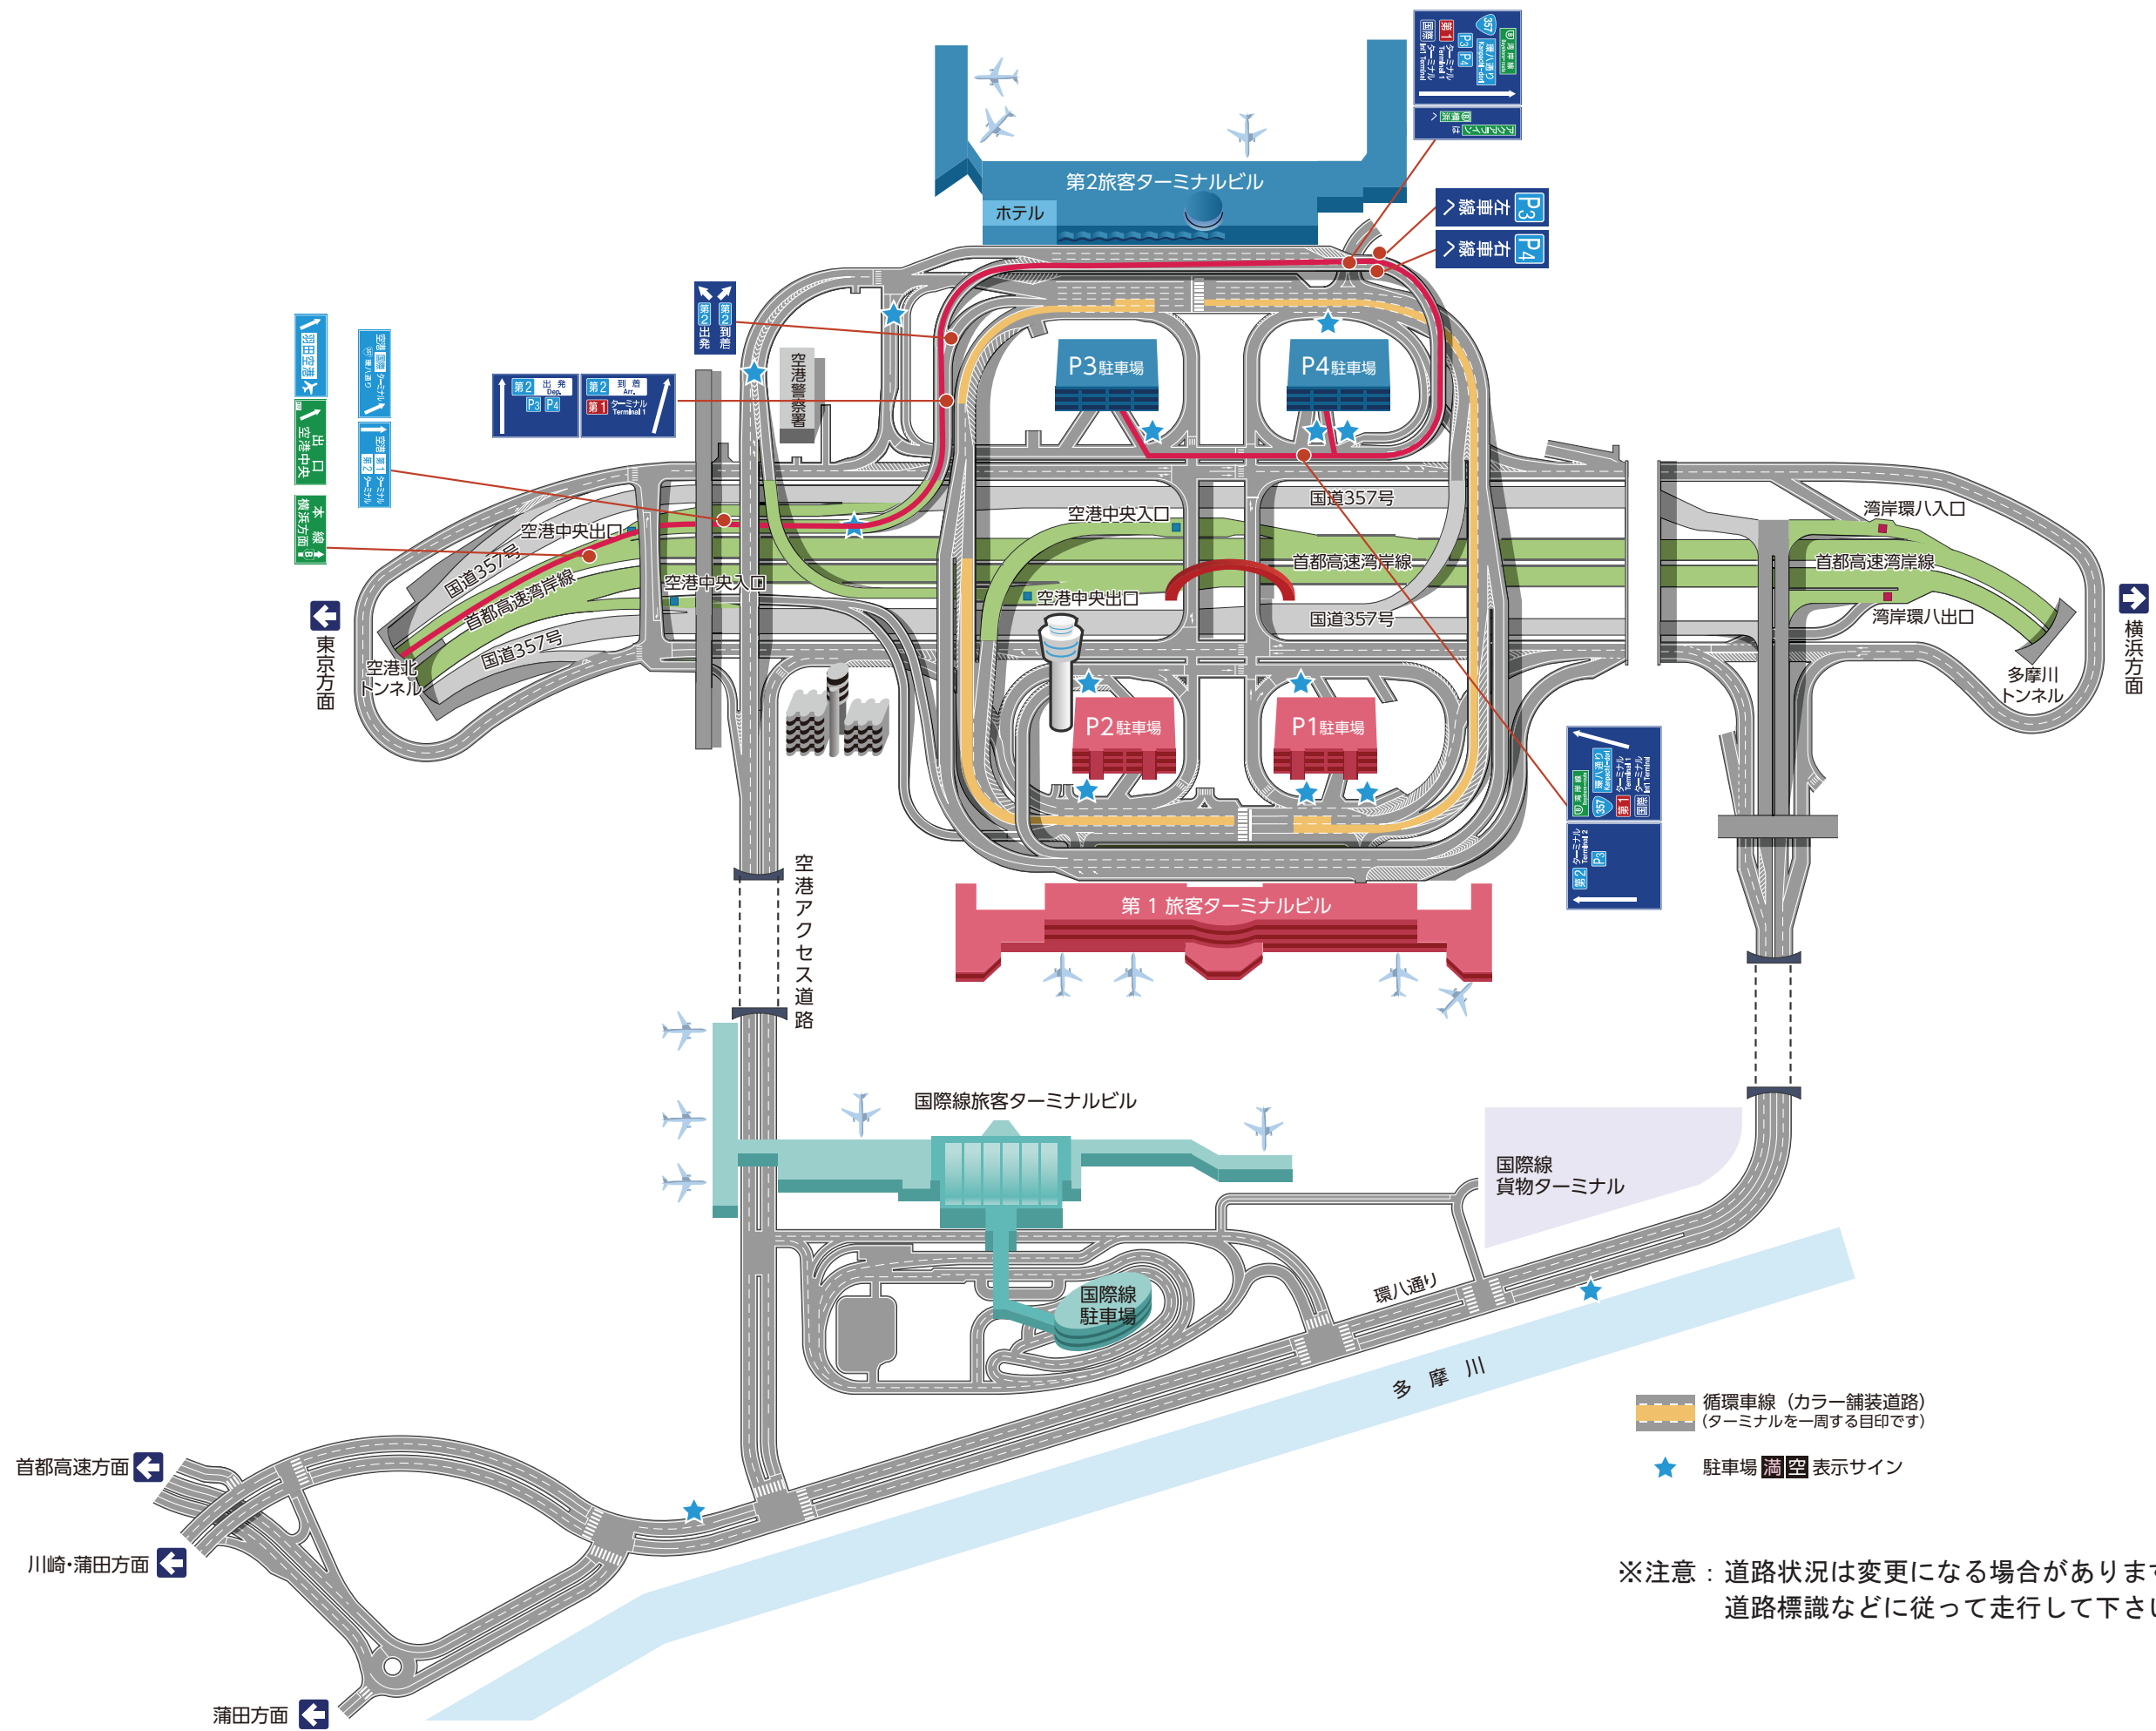

東京方面から国内線地区駐車場(P3、P4)への案内図(首都高速湾岸線利用)

 循環車線 (カラー舗装道路)
 (ターミナルを一周する目印です)
★ 駐車場 満空 表示サイン

※注意：道路状況は変更になる場合がありますので、実際の交通規制や道路標識などに従って走行して下さい。