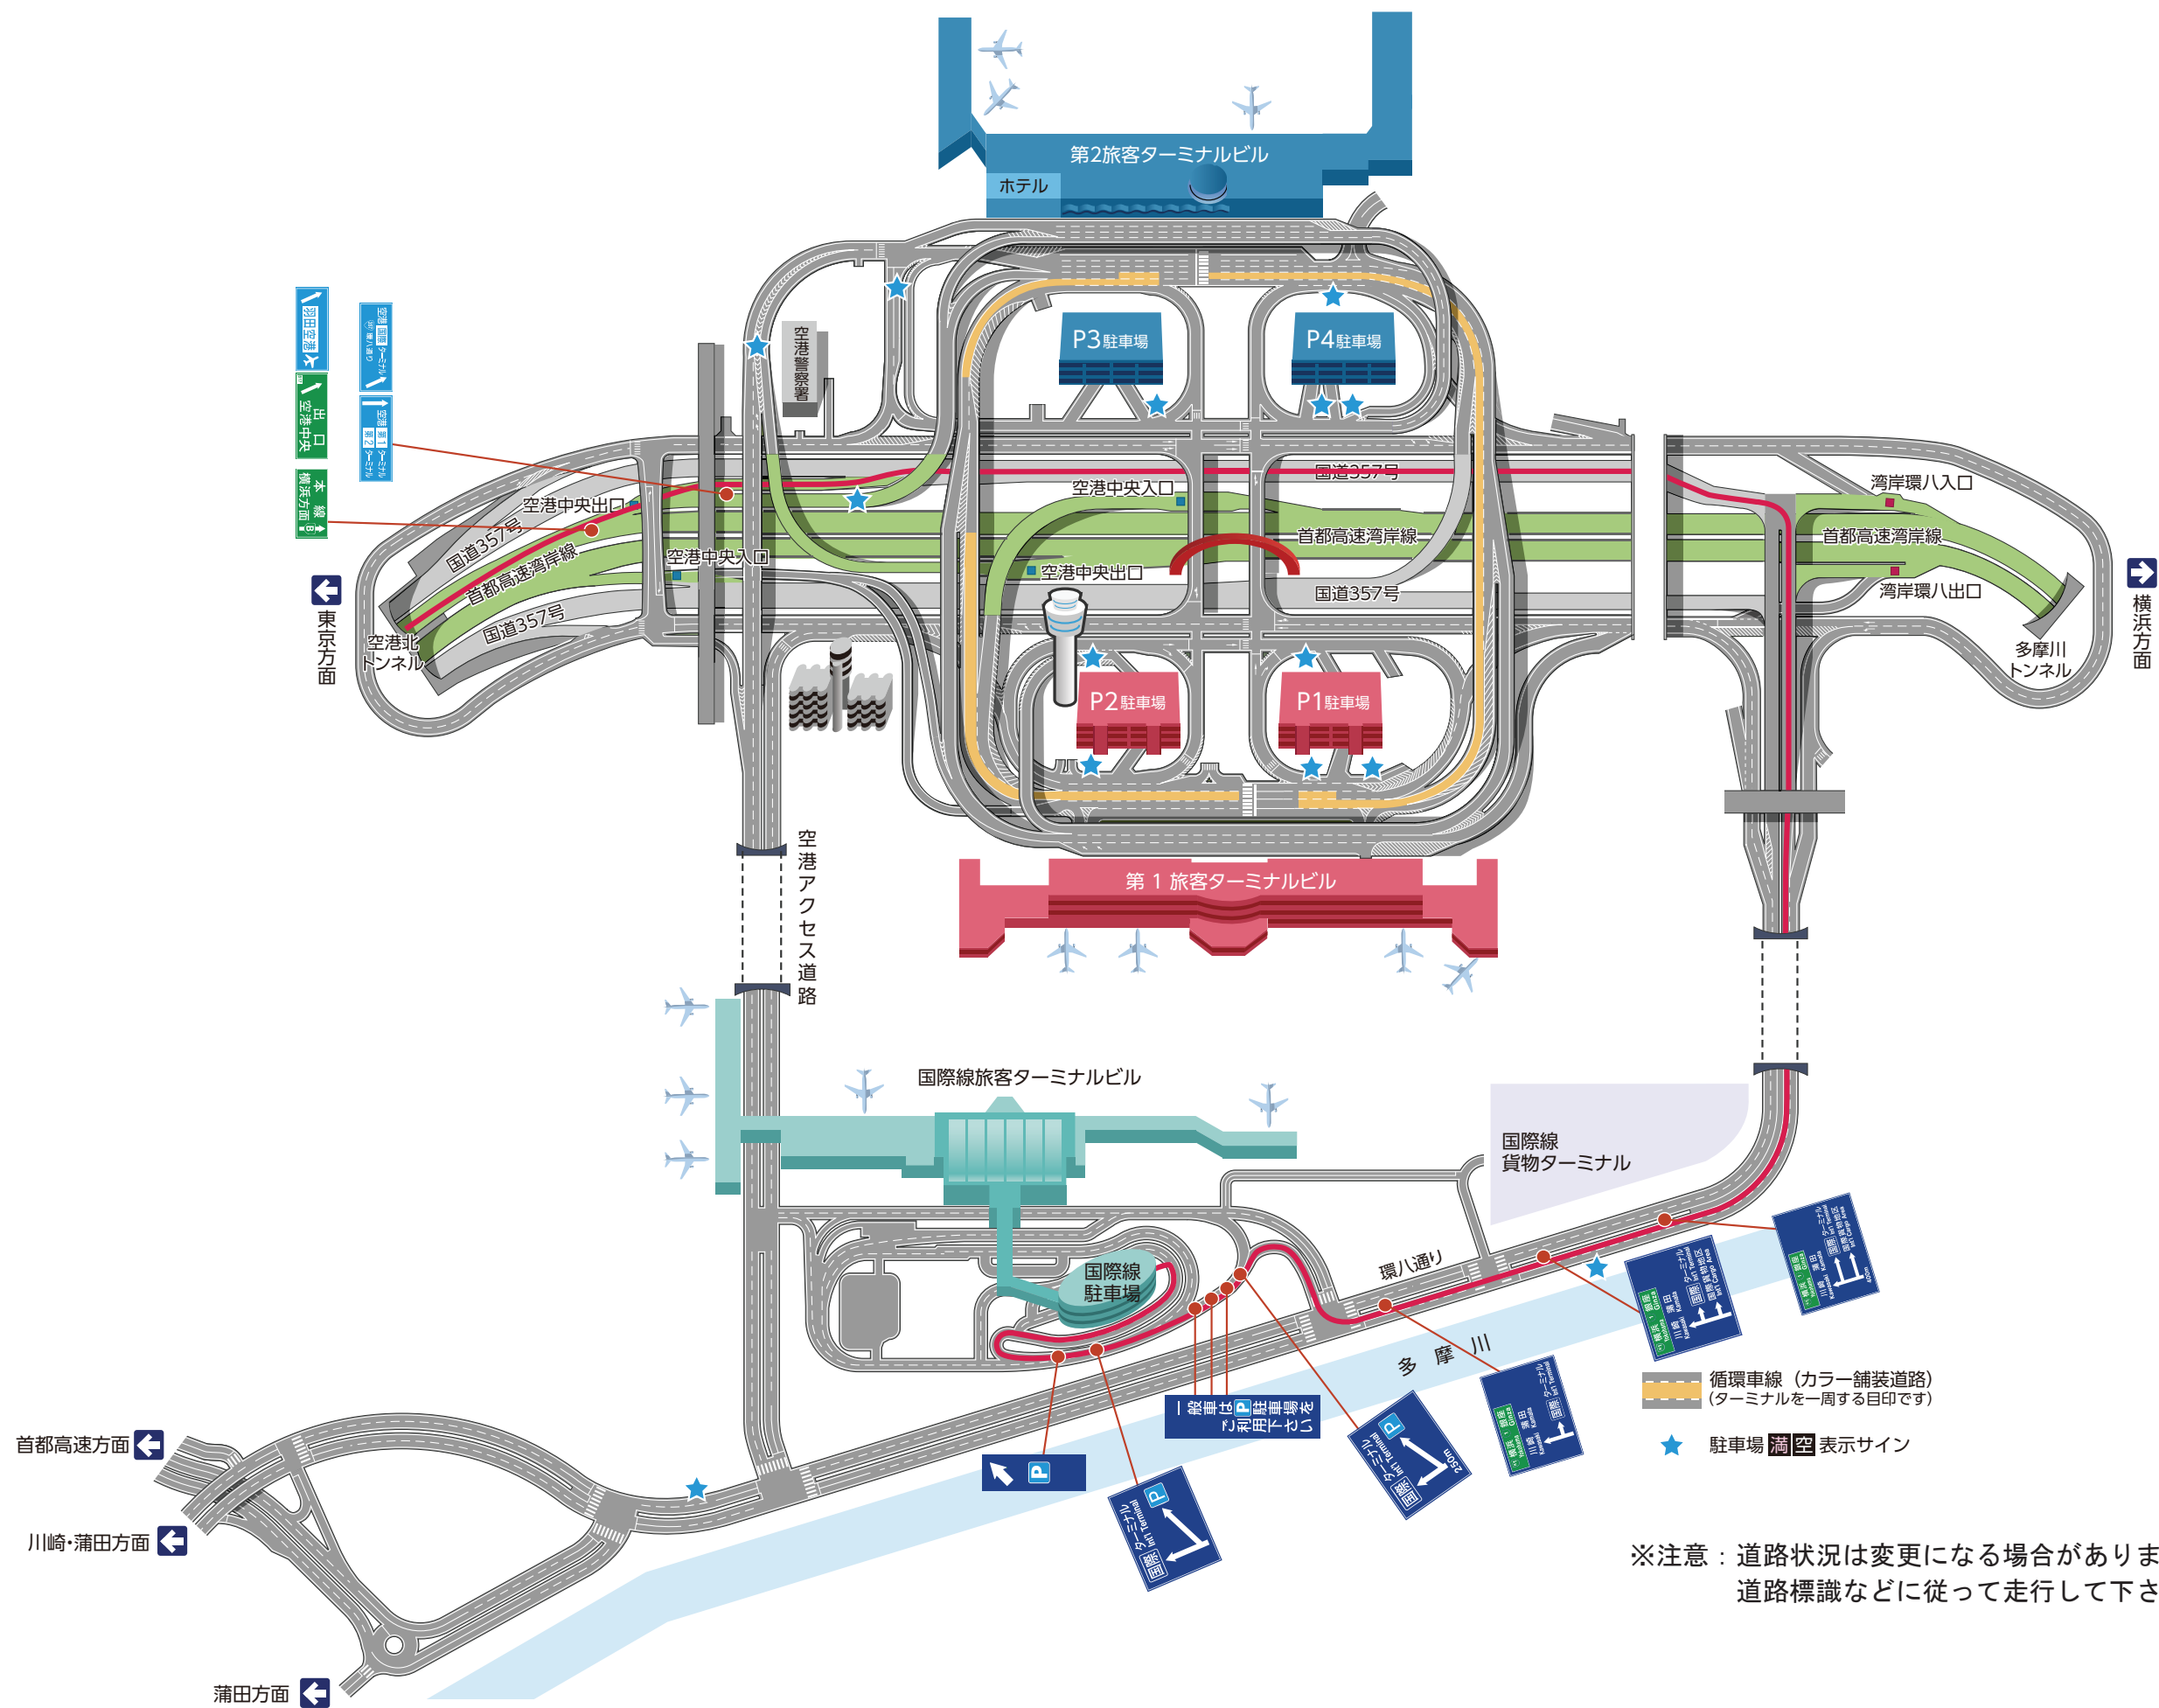

東京方面から国際線地区駐車場への案内図(首都高速湾岸線利用)

※注意：道路状況は変更になる場合がありますので、実際の交通規制や道路標識などに従って走行して下さい。