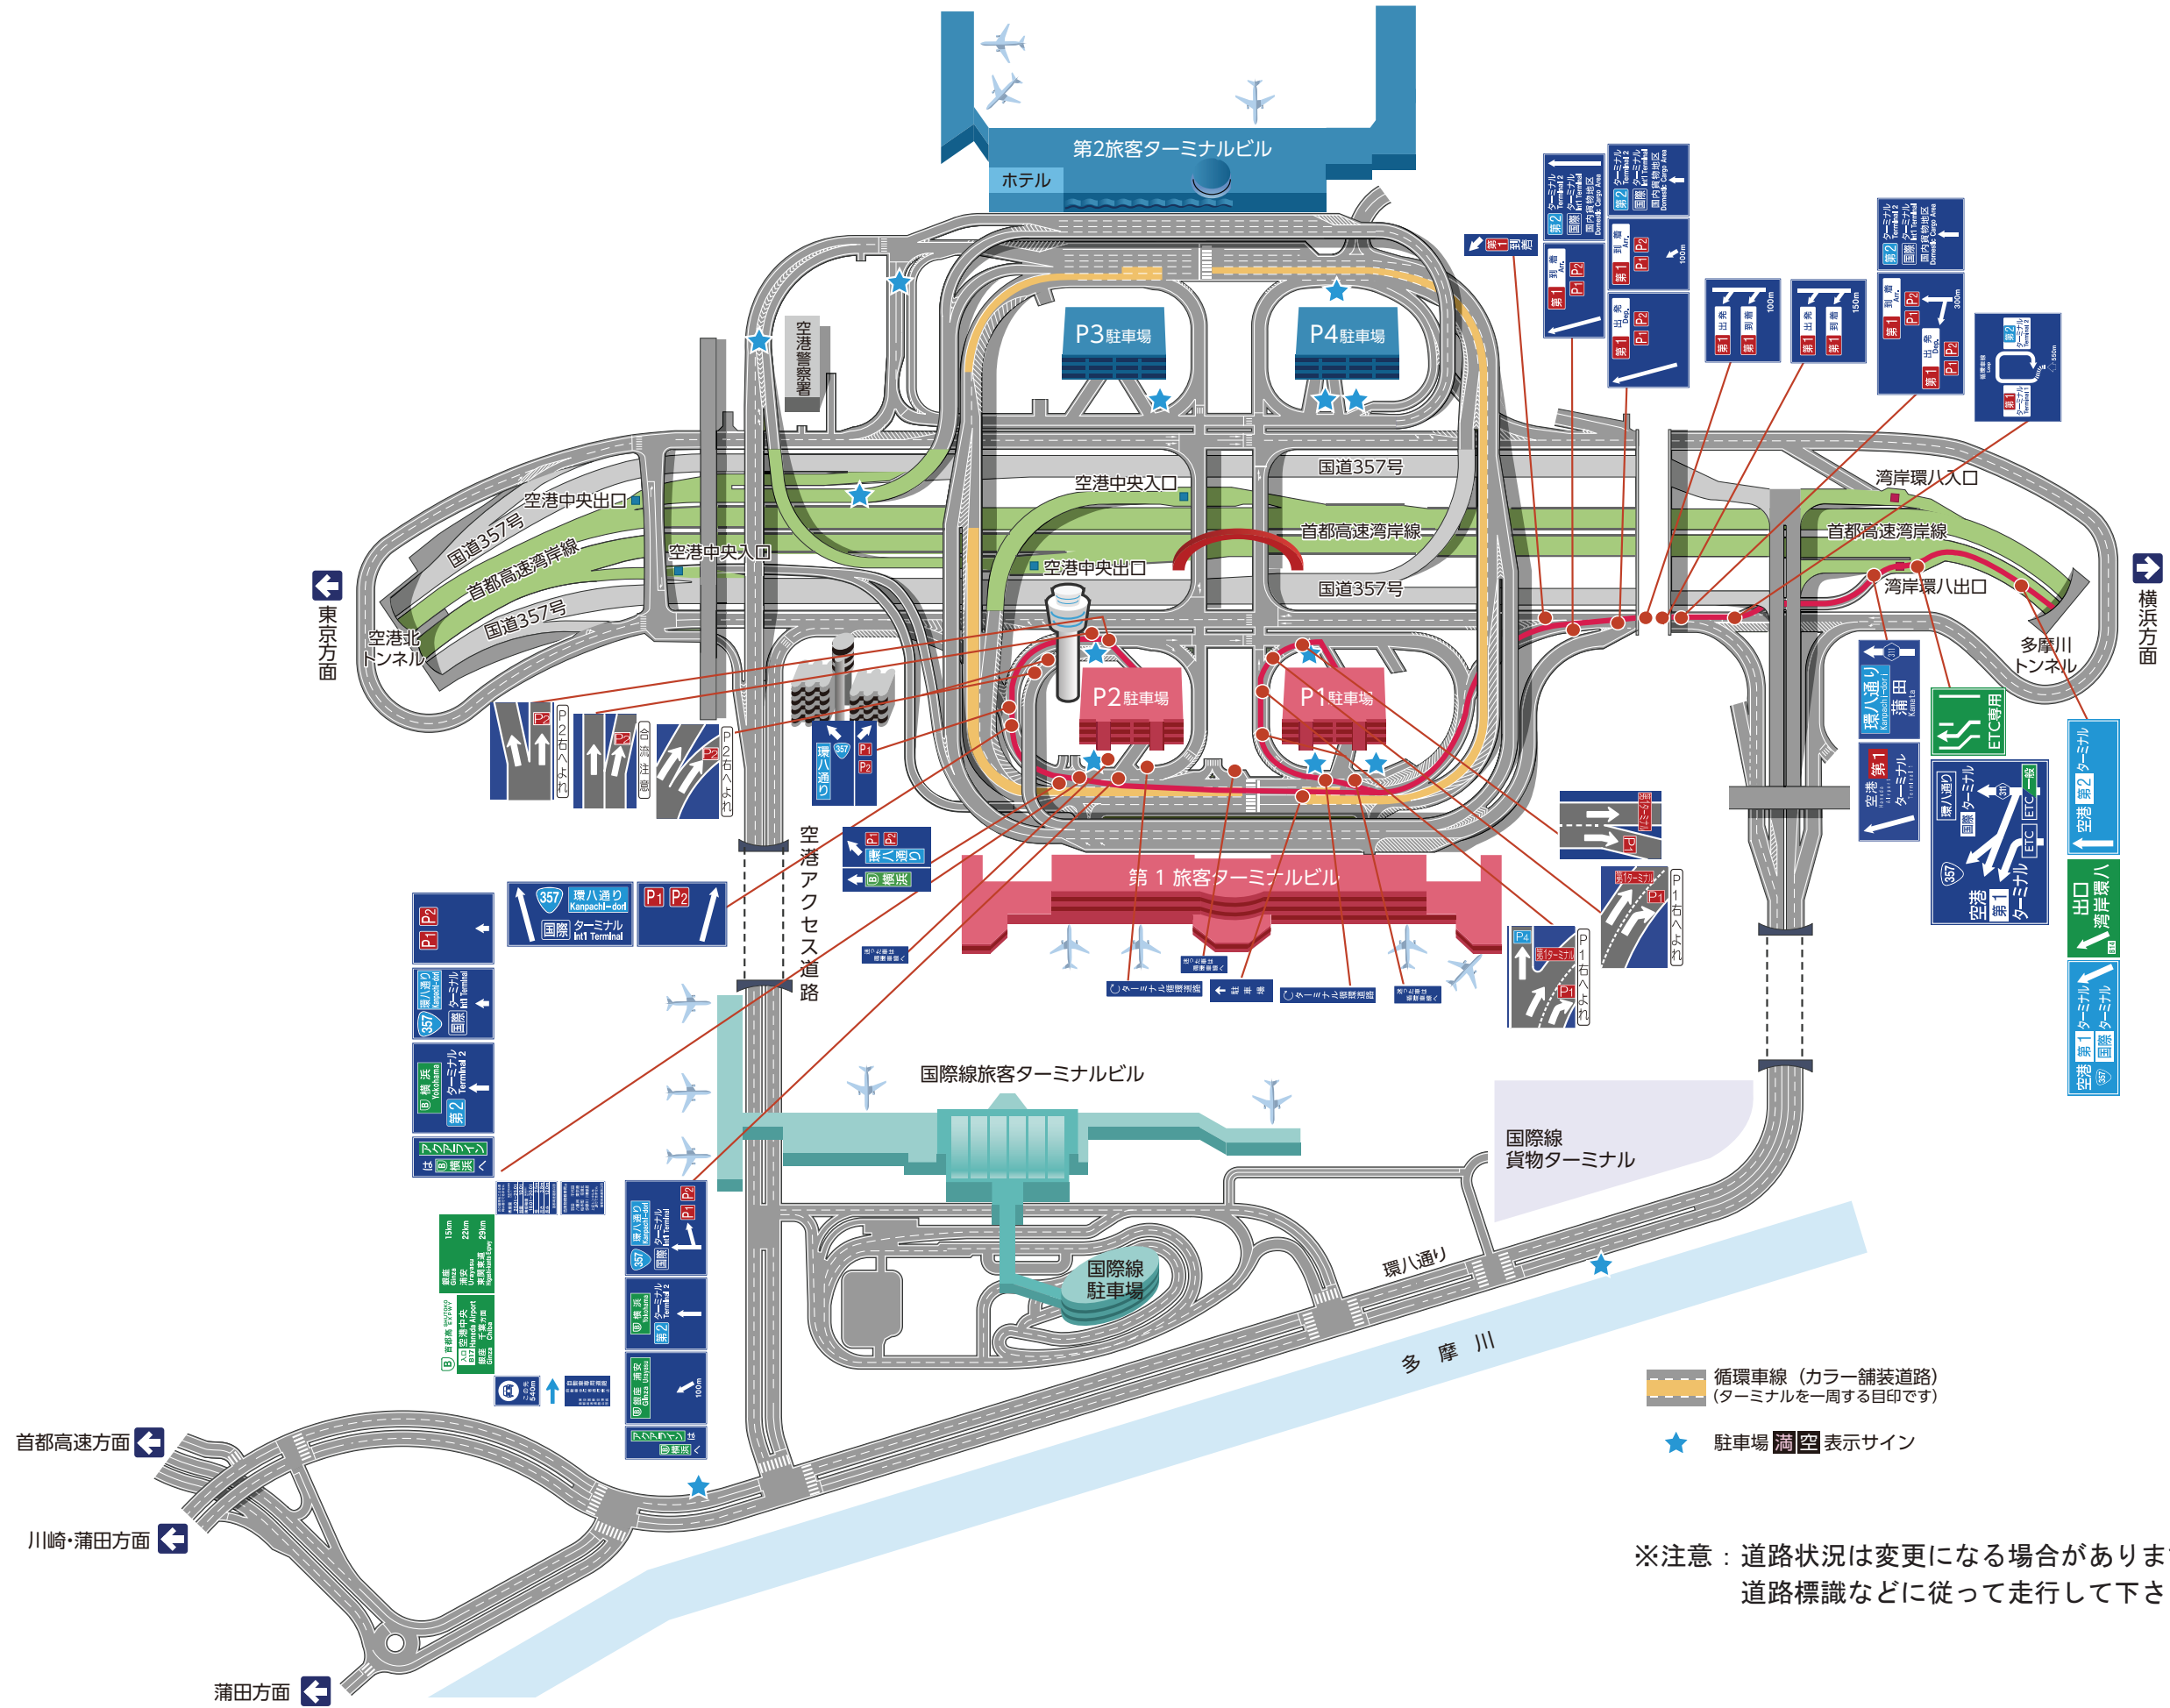

横浜方面から国内線地区駐車場(P1、P2)への案内図(首都高速湾岸線利用)

※注意：道路状況は変更になる場合がありますので、実際の交通規制や道路標識などに従って走行して下さい。