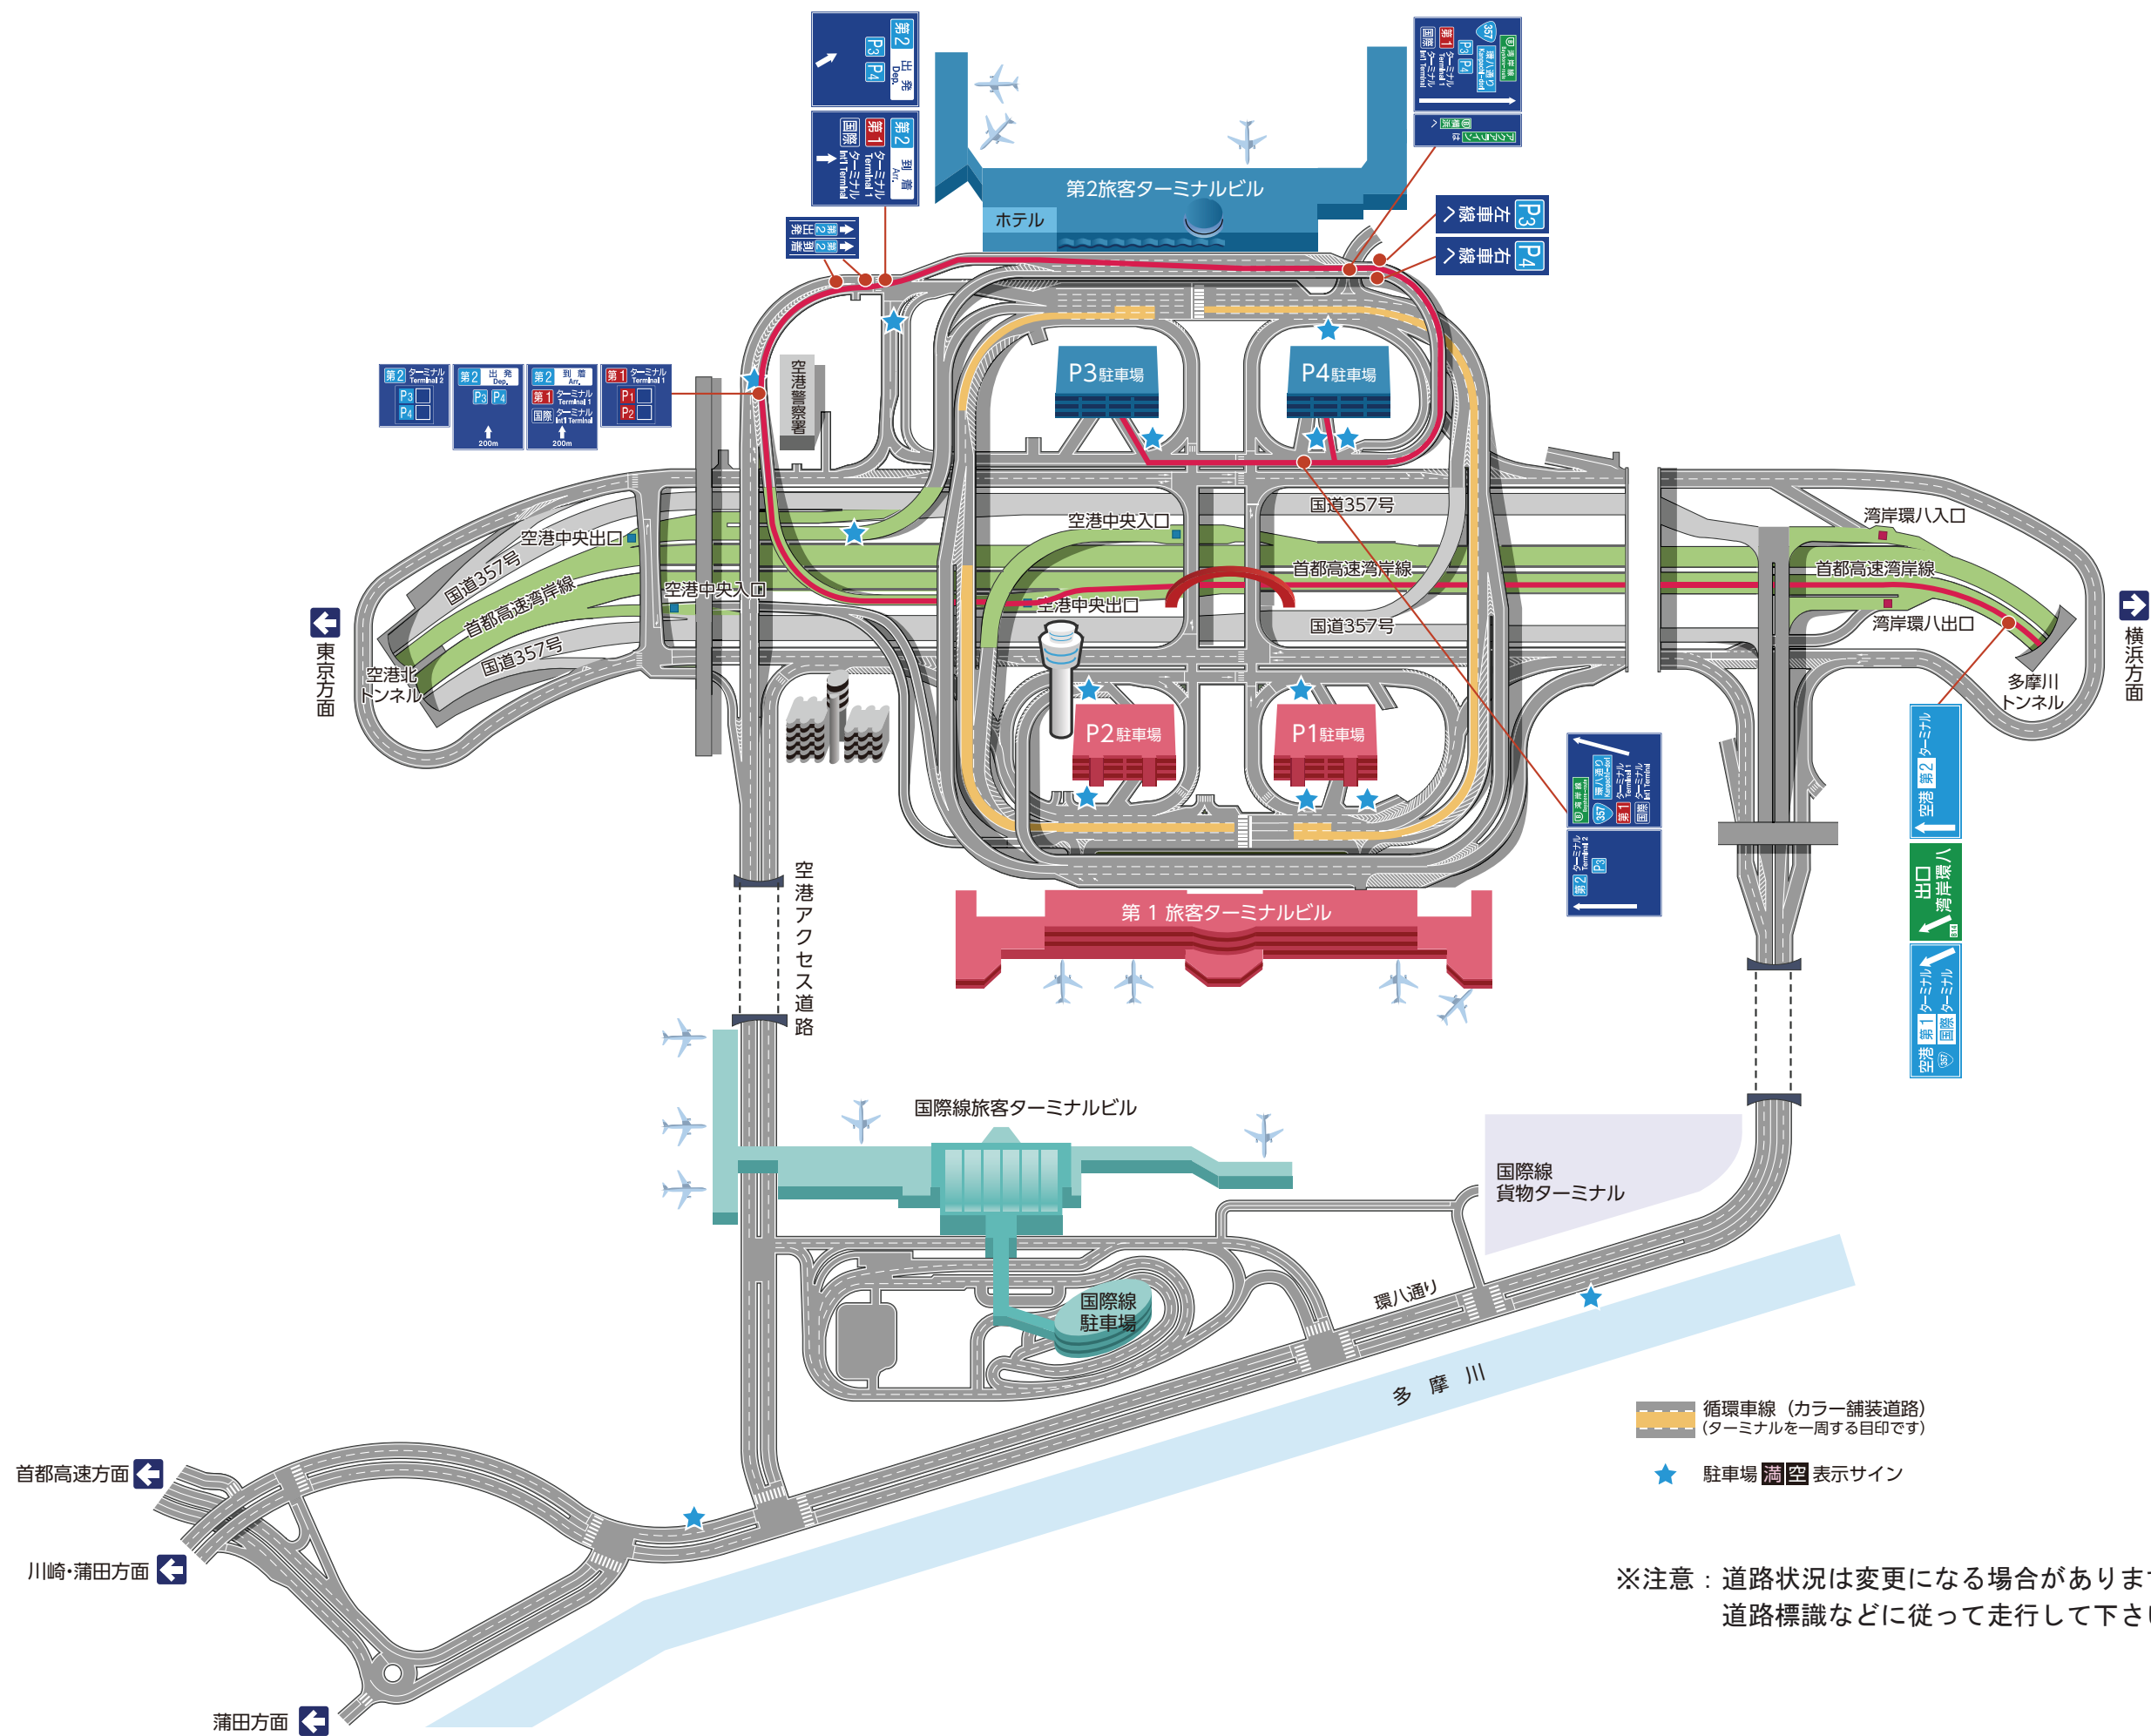

横浜方面から国内線地区駐車場(P3、P4)への案内図(首都高速湾岸線利用)

※注意：道路状況は変更になる場合がありますので、実際の交通規制や道路標識などに従って走行して下さい。