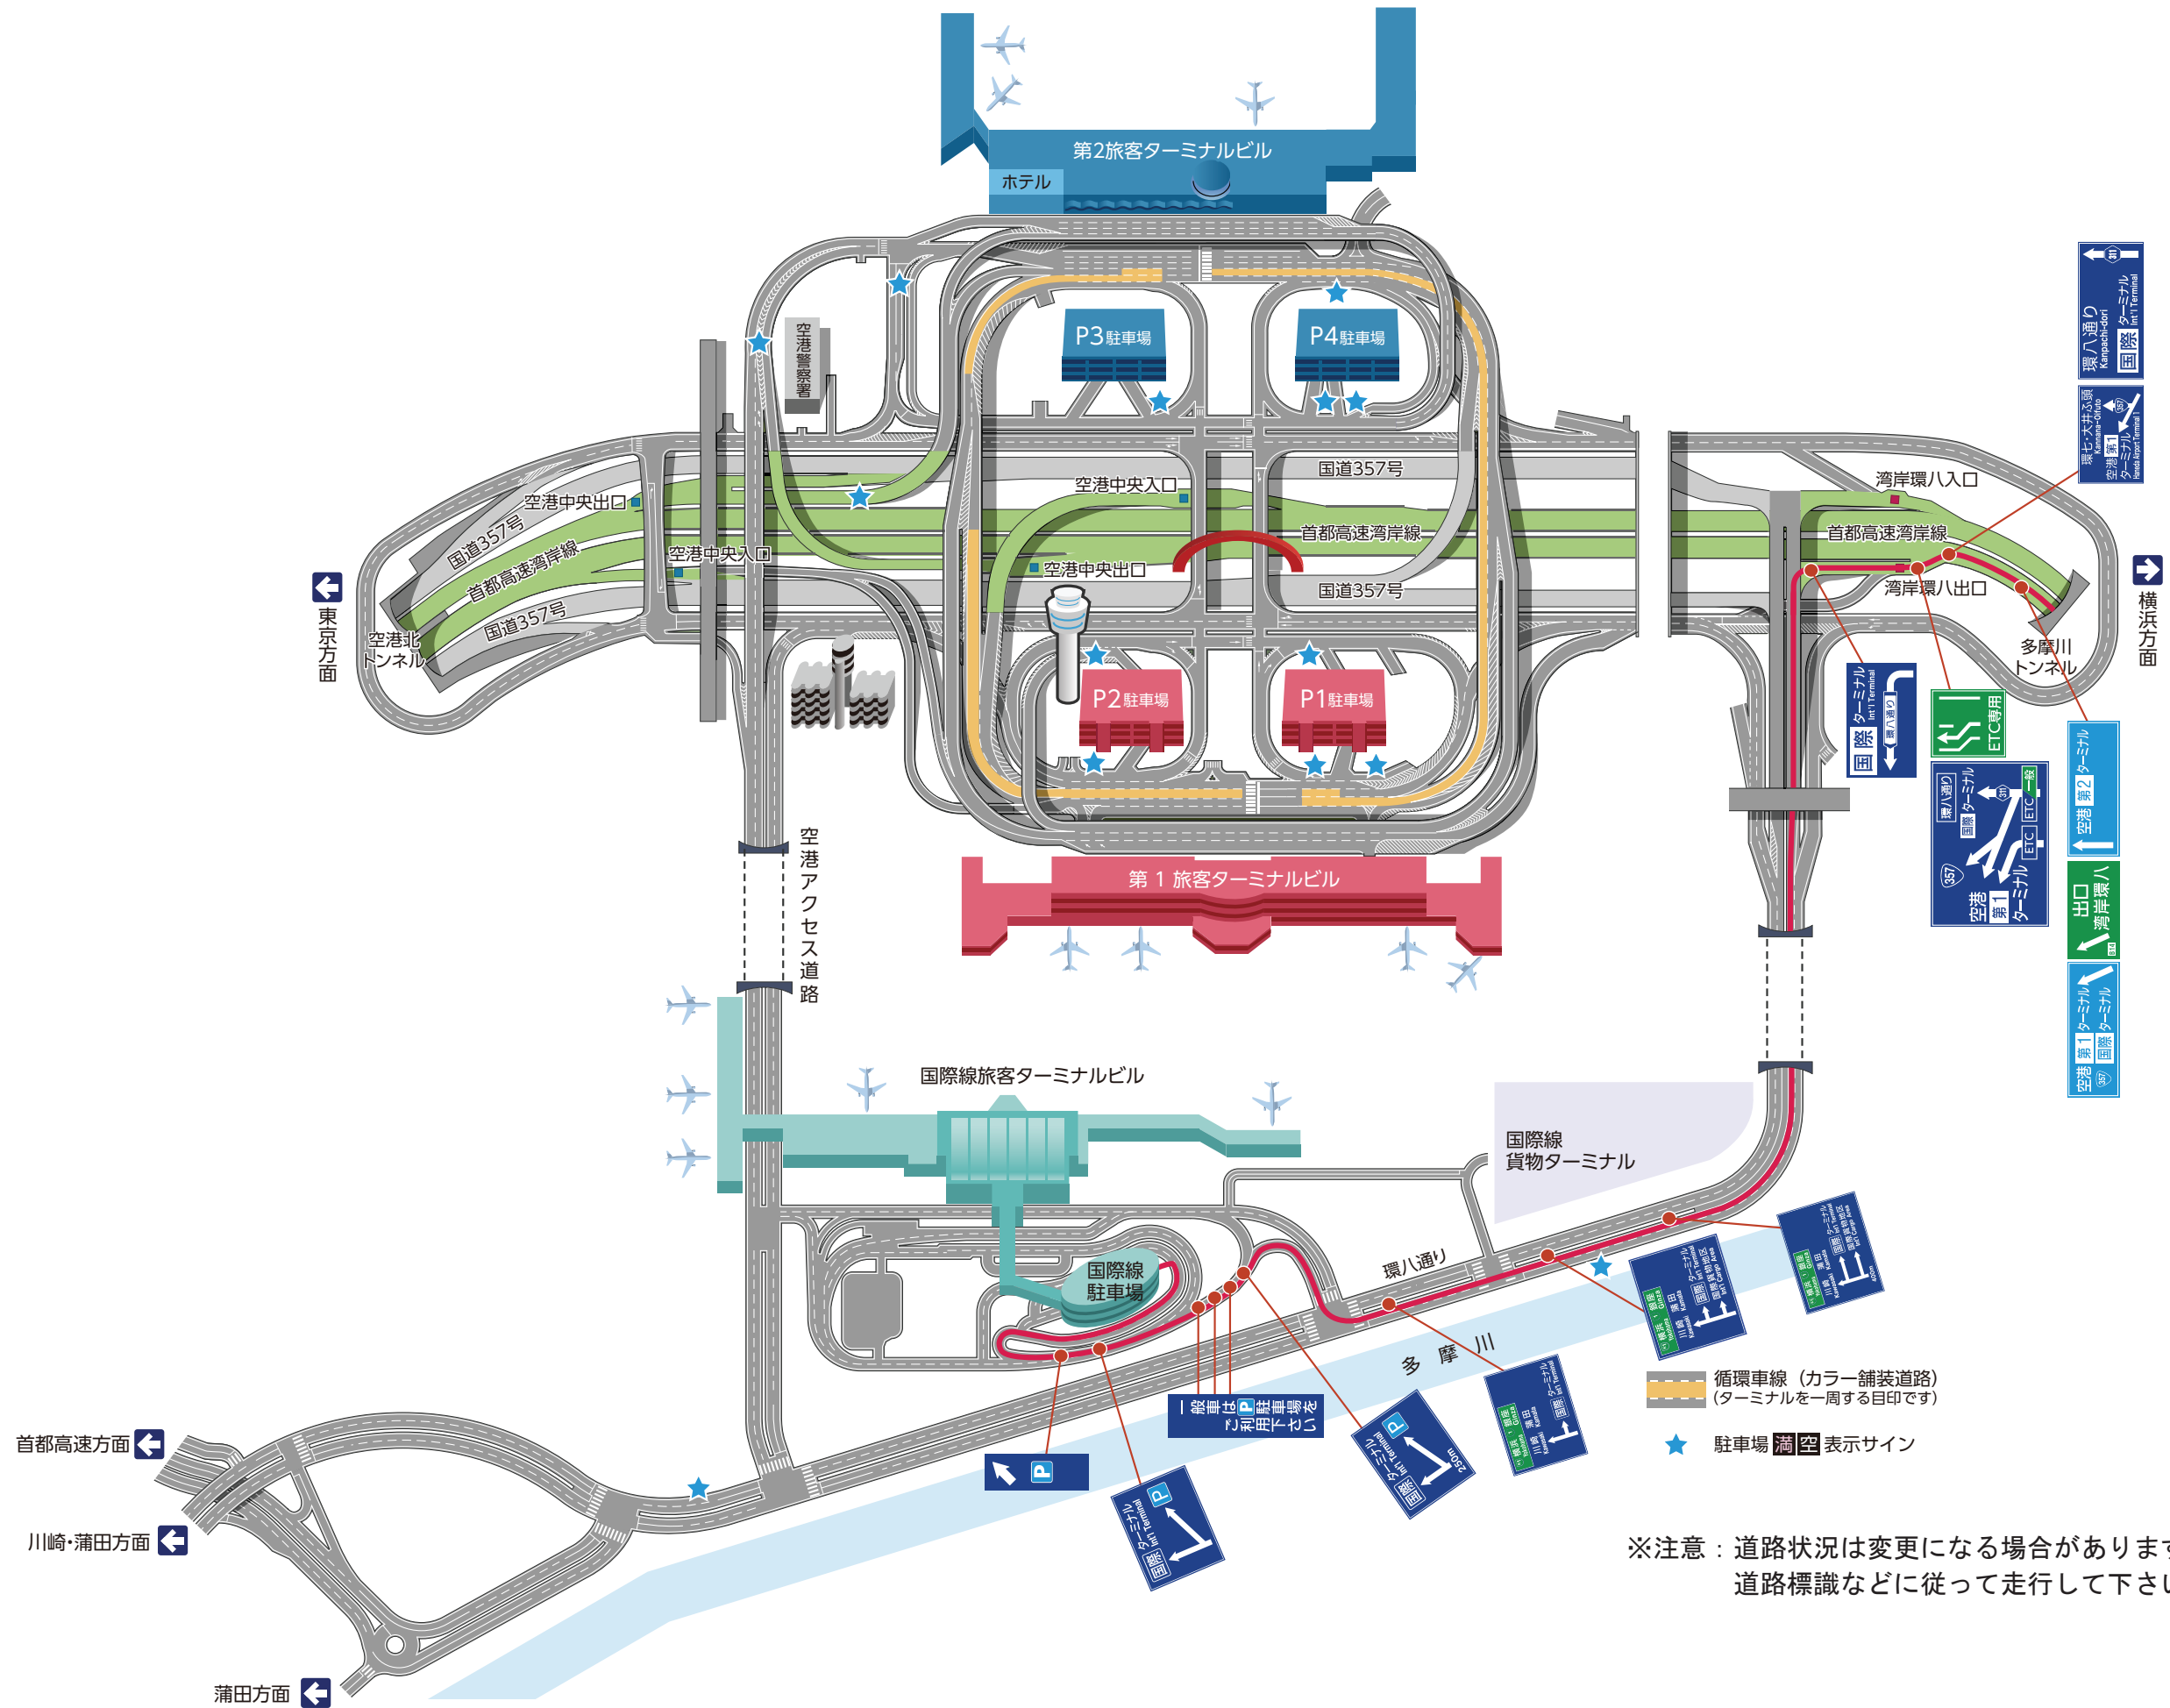

横浜方面から国際線地区駐車場への案内図(首都高速湾岸線利用)

※注意：道路状況は変更になる場合がありますので、実際の交通規制や道路標識などに従って走行して下さい。