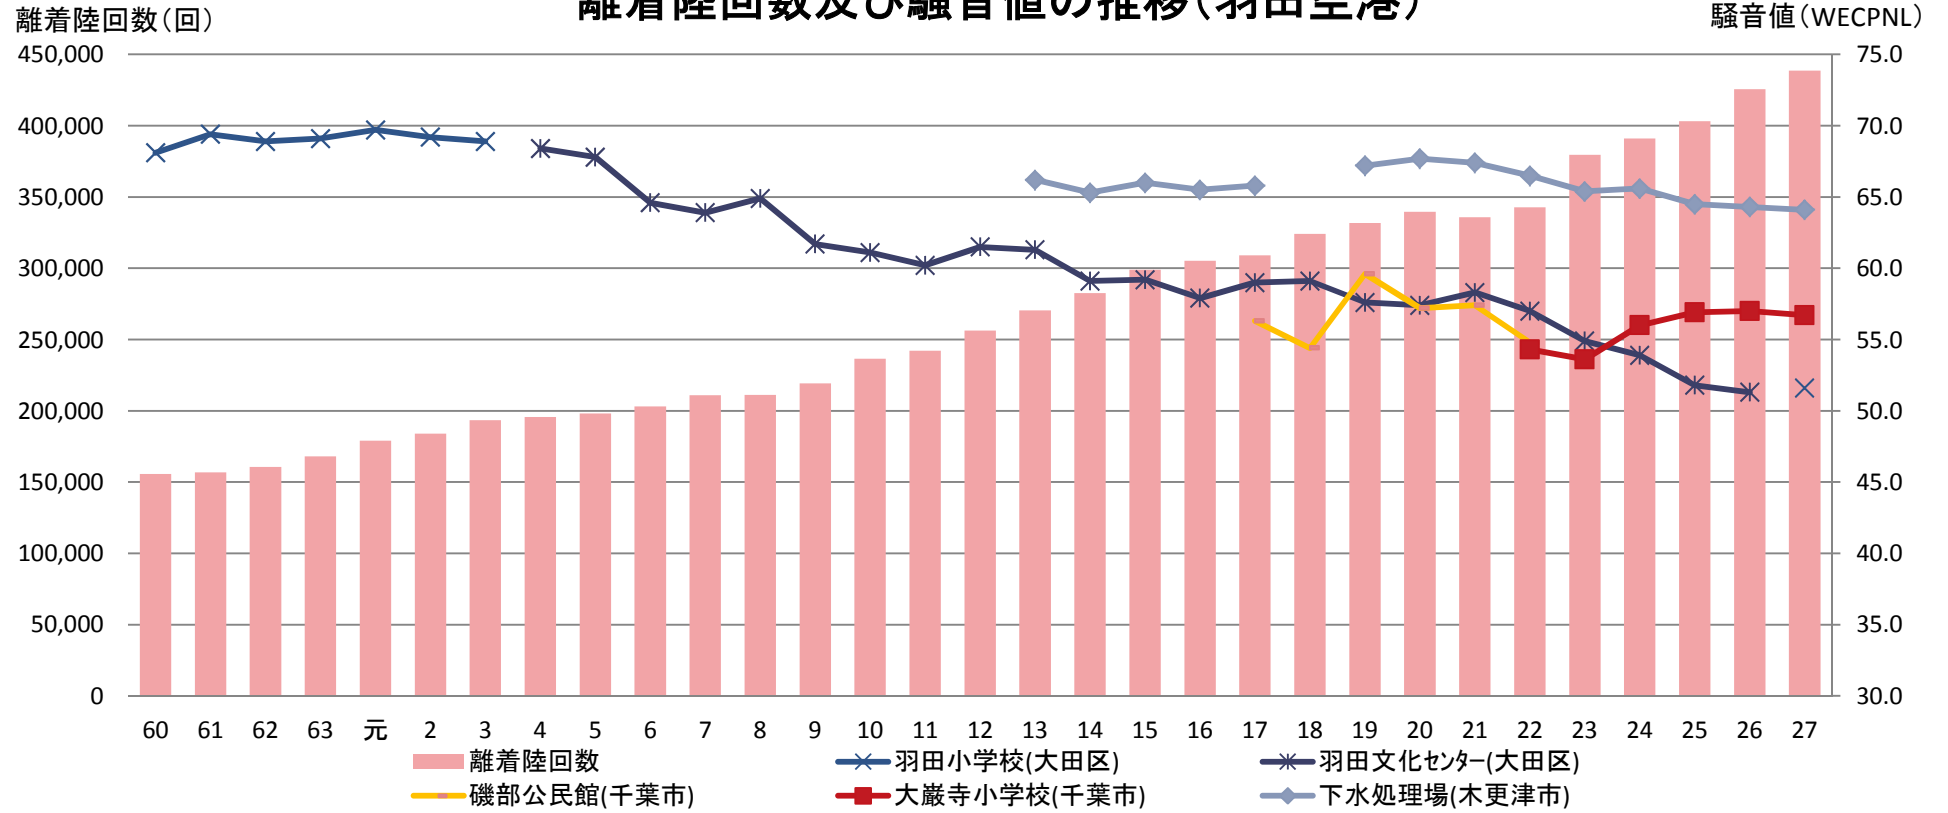

# 離着陸回数及び騒音値の推移(羽田空港)

注) 離着陸回数は、空港管理状況調書の着陸回数を2倍したもの。  
測定地点は、見やすさのため代表的なものを掲載しております。