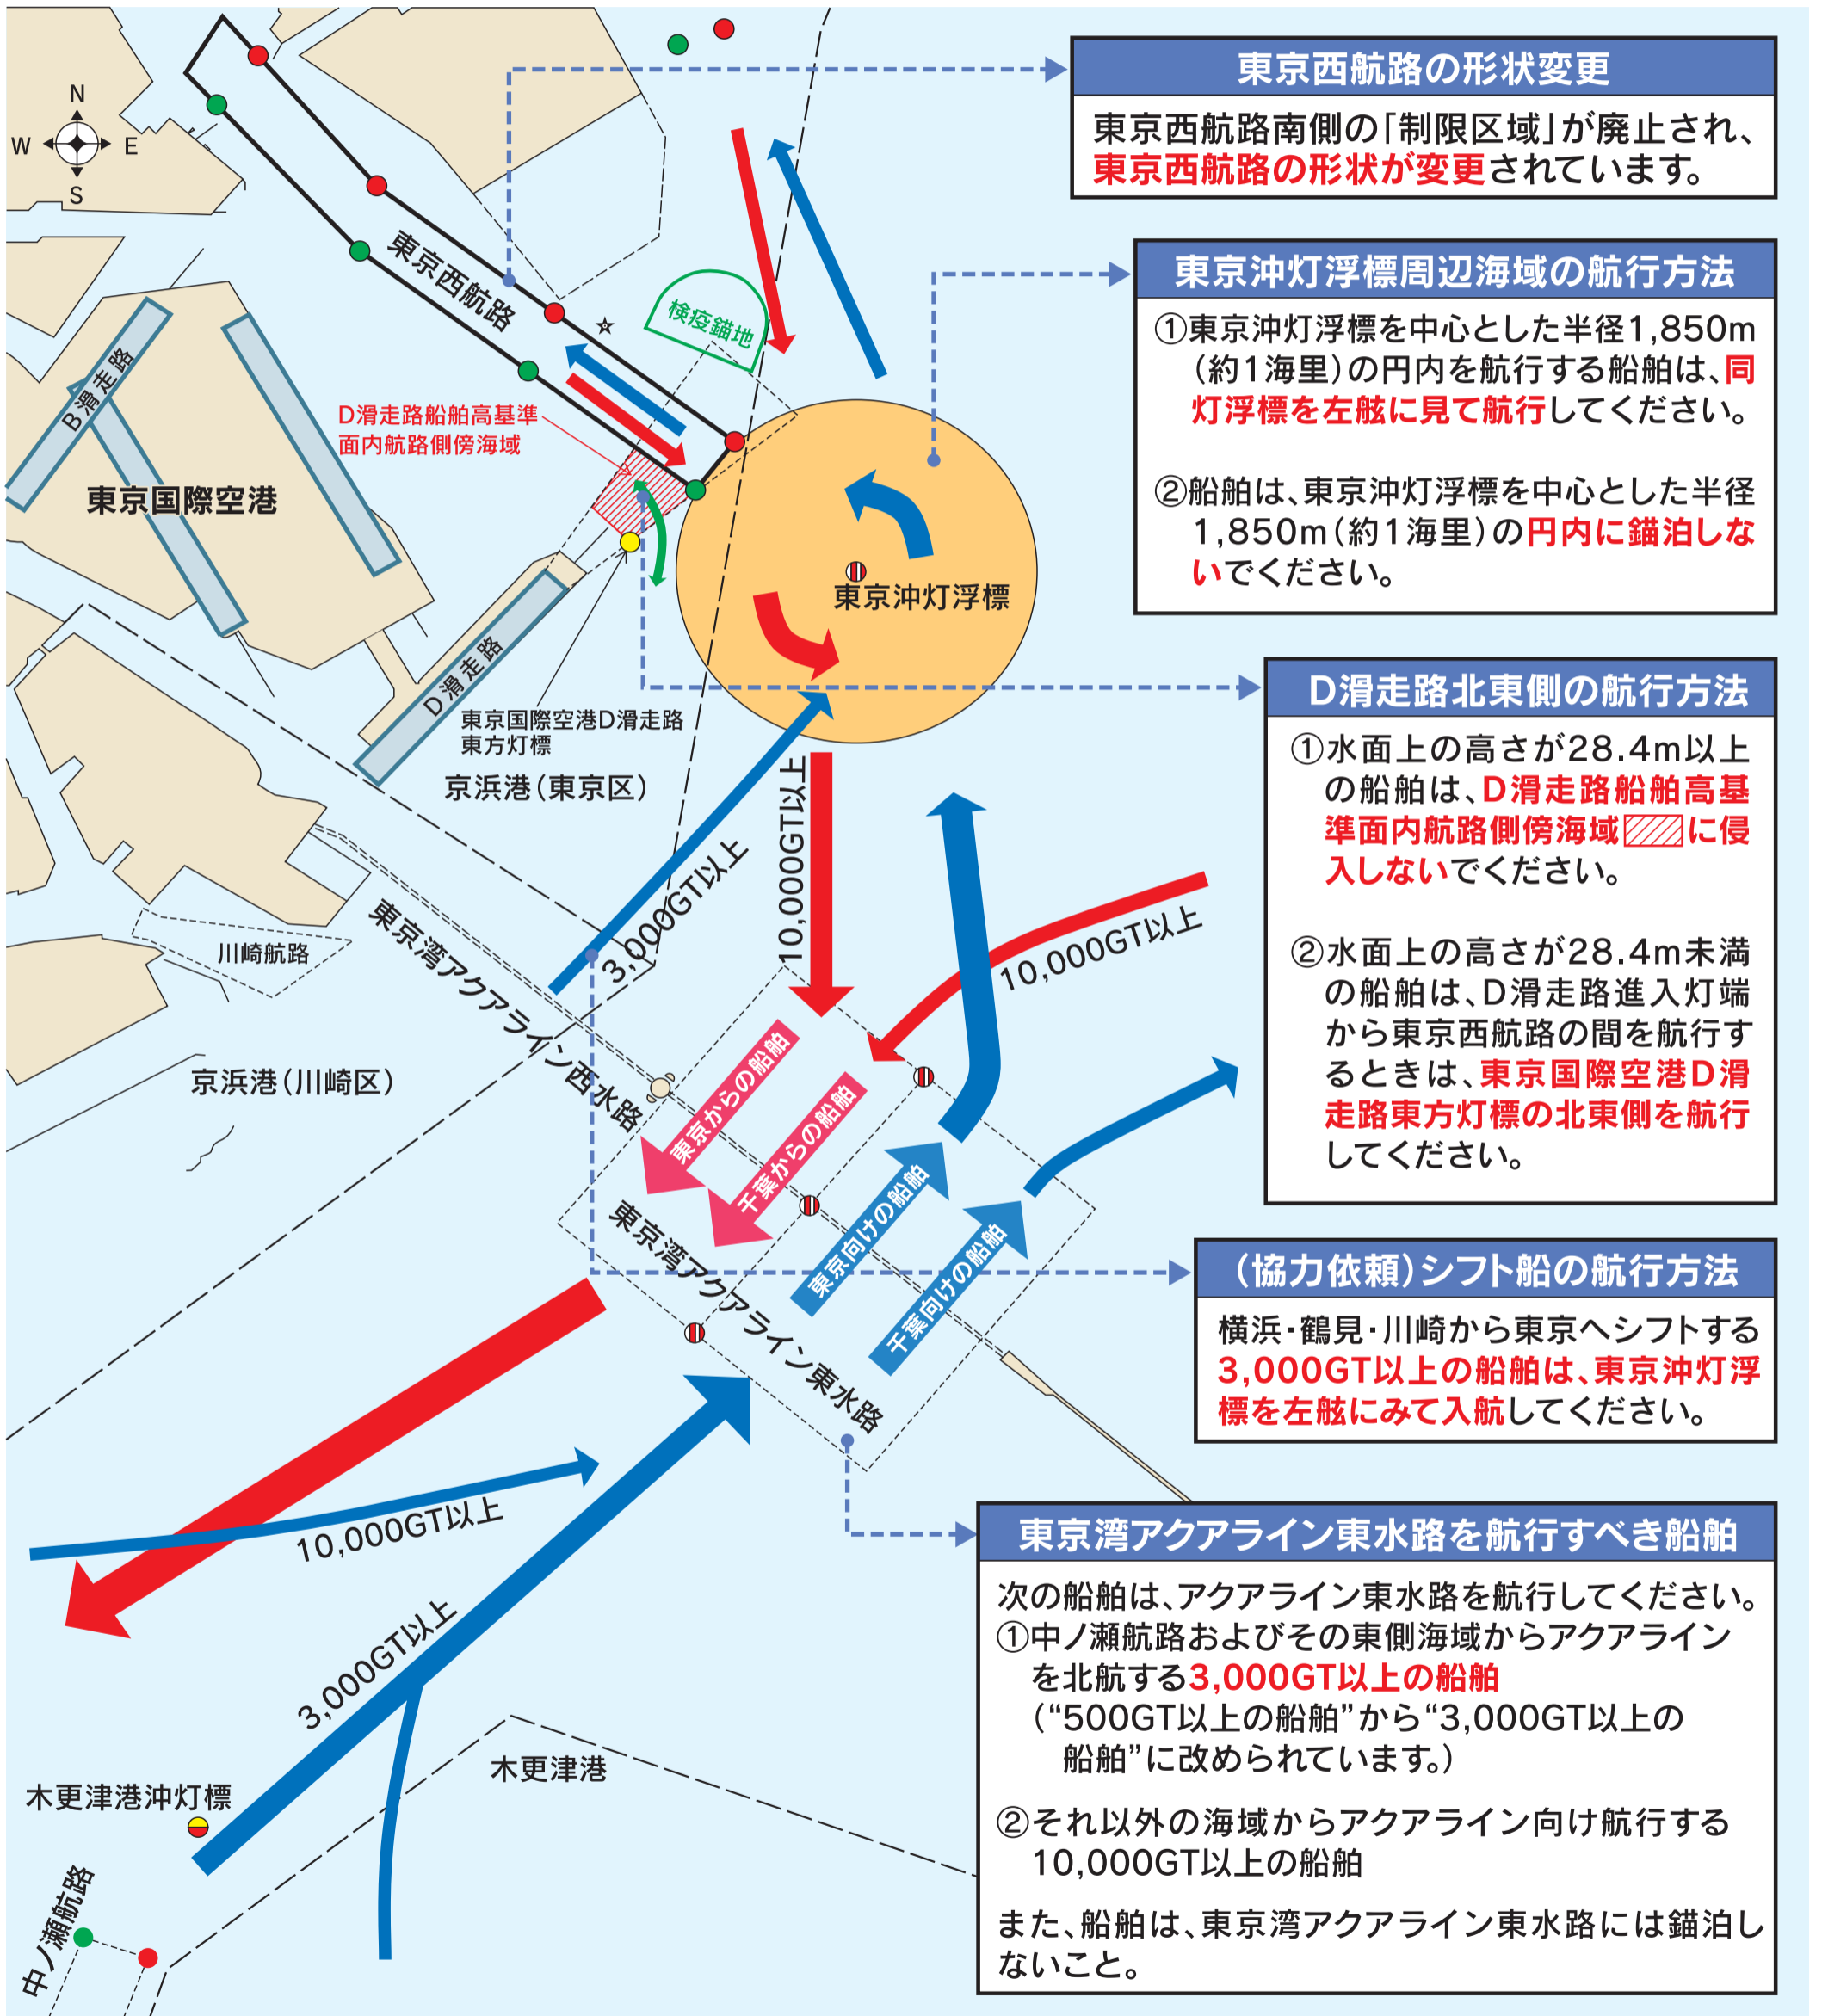

東京湾北部海域の航行方法について(再周知) H23.10

東京国際空港D滑走路の供用に伴い、東京湾北部海域の航行方法が、**平成22年10月1日**より、以下のとおり改められています。

お問い合わせ先

国土交通省 東京航空局 空港部 管理課 保安部 技術保安企画調整課
 電話:03-5275-9292 <http://www.cab.mlit.go.jp/tcab/>
 第三管区海上保安本部 交通部 安全課
 電話:045-211-1118