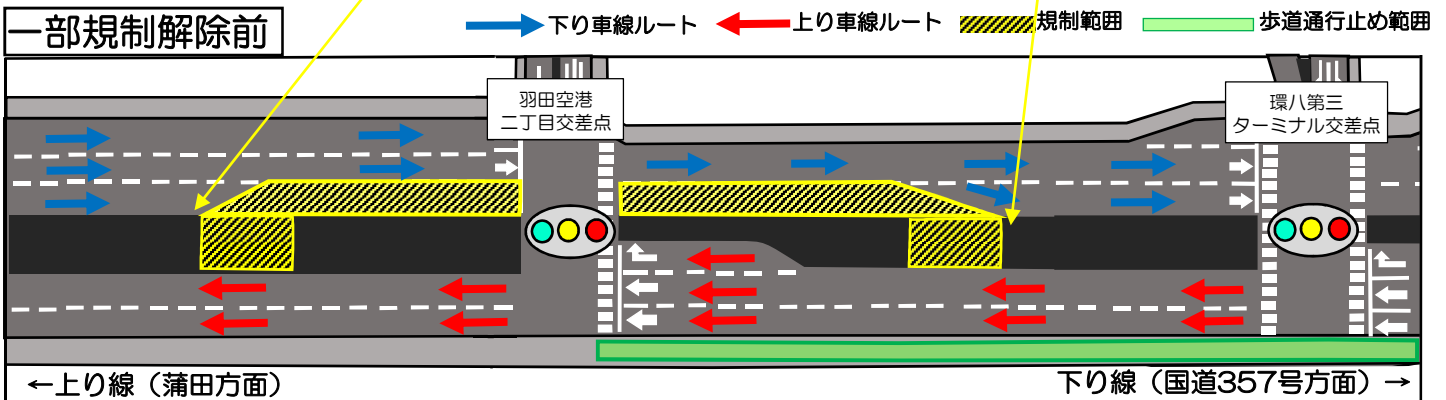

羽田空港 環状八号線 一部車線規制解除のお知らせ

日頃より公共工事へのご協力ありがとうございます。
現在車線規制を行い工事中の羽田空港環状八号線について、一部規制を解除しますのでお知らせ致します。(天候等により日時が変更になる場合がございます。)

対象区間：羽田空港二丁目西交差点付近～環八第三ターミナル交差点付近間
規制解除：令和2年3月31日16時より順次規制解除作業を開始

羽田空港の環状八号線周辺では引き続き道路の改良工事を実施しております。
車線規制等についてご理解、ご協力をよろしくお願い致します。