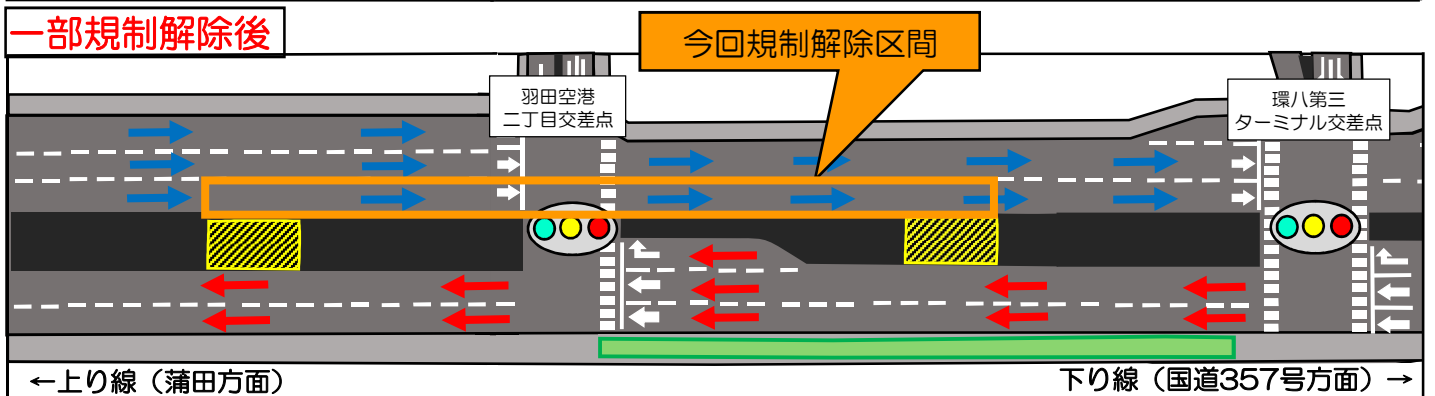

羽田空港 環状八号線 一部車線規制解除のお知らせ

日頃より公共工事へのご協力ありがとうございます。
現在車線規制を行い工事中の羽田空港環状八号線について、一部規制を解除しますのでお知らせ致します。(天候等により日時が変更になる場合がございます。)

対象区間：羽田空港二丁目西交差点付近～環八第三ターミナル交差点付近間
規制解除：令和2年3月31日16時より順次規制解除作業を開始

羽田空港の環状八号線周辺では引き続き道路の改良工事を実施しております。
車線規制等についてご理解、ご協力をよろしくお願い致します。