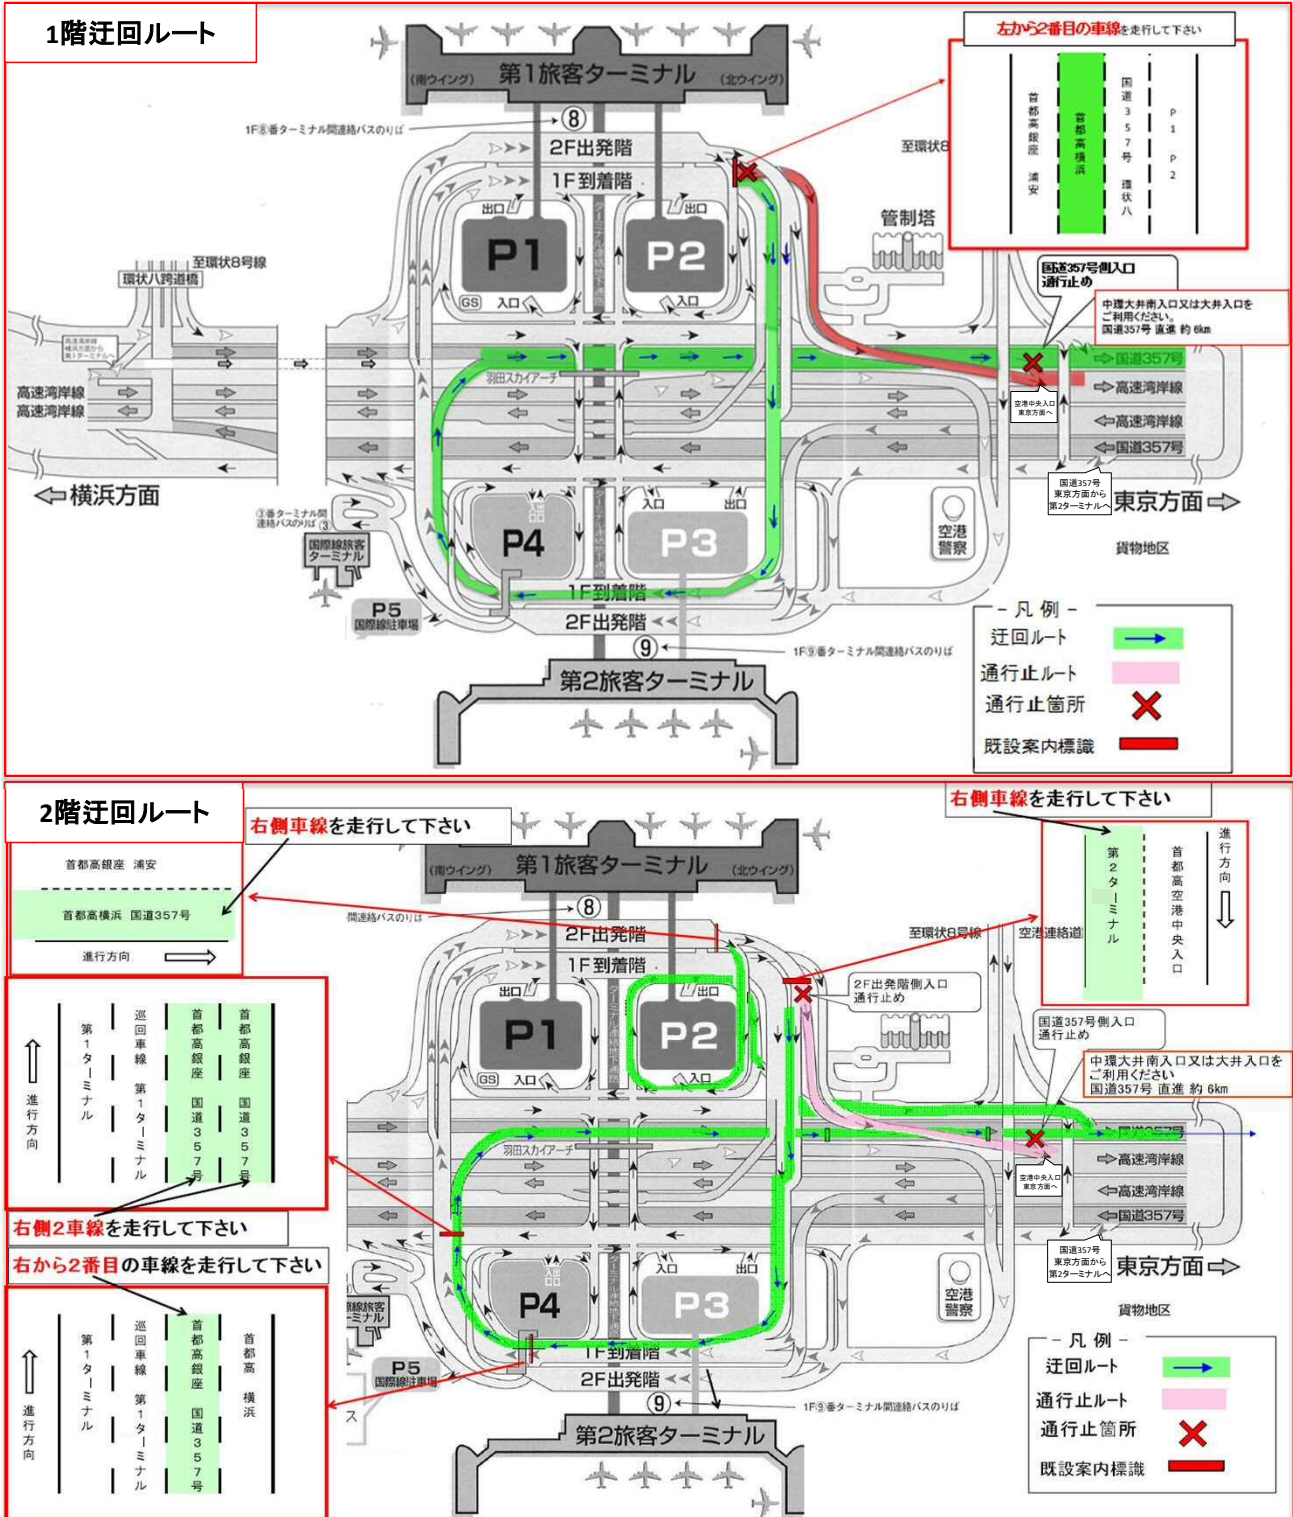

首都高速道路湾岸線(東行き)空港中央入口**通行止め**のお知らせ

首都高速湾岸線で工事の為、首都高速湾岸線(東行き)空港中央入口の通行止めを行います。

首都高で東京方面をご利用の方は、国道357号線を迂回して、
中環大井南入口(中央環状線)又は大井入口(湾岸線)のご利用をお願い致します。

ご迷惑をお掛け致しますが、ご理解、ご協力をお願い致します。

- ・通行止め日 : 令和3年9月16日(木)19時 ~ 令和3年9月17日(金)6時まで
- ・通行止め予備日: 令和3年9月30日(木)19時 ~ 令和3年10月1日(金)6時まで
令和3年10月7日(木)19時 ~ 令和3年10月8日(金)6時まで