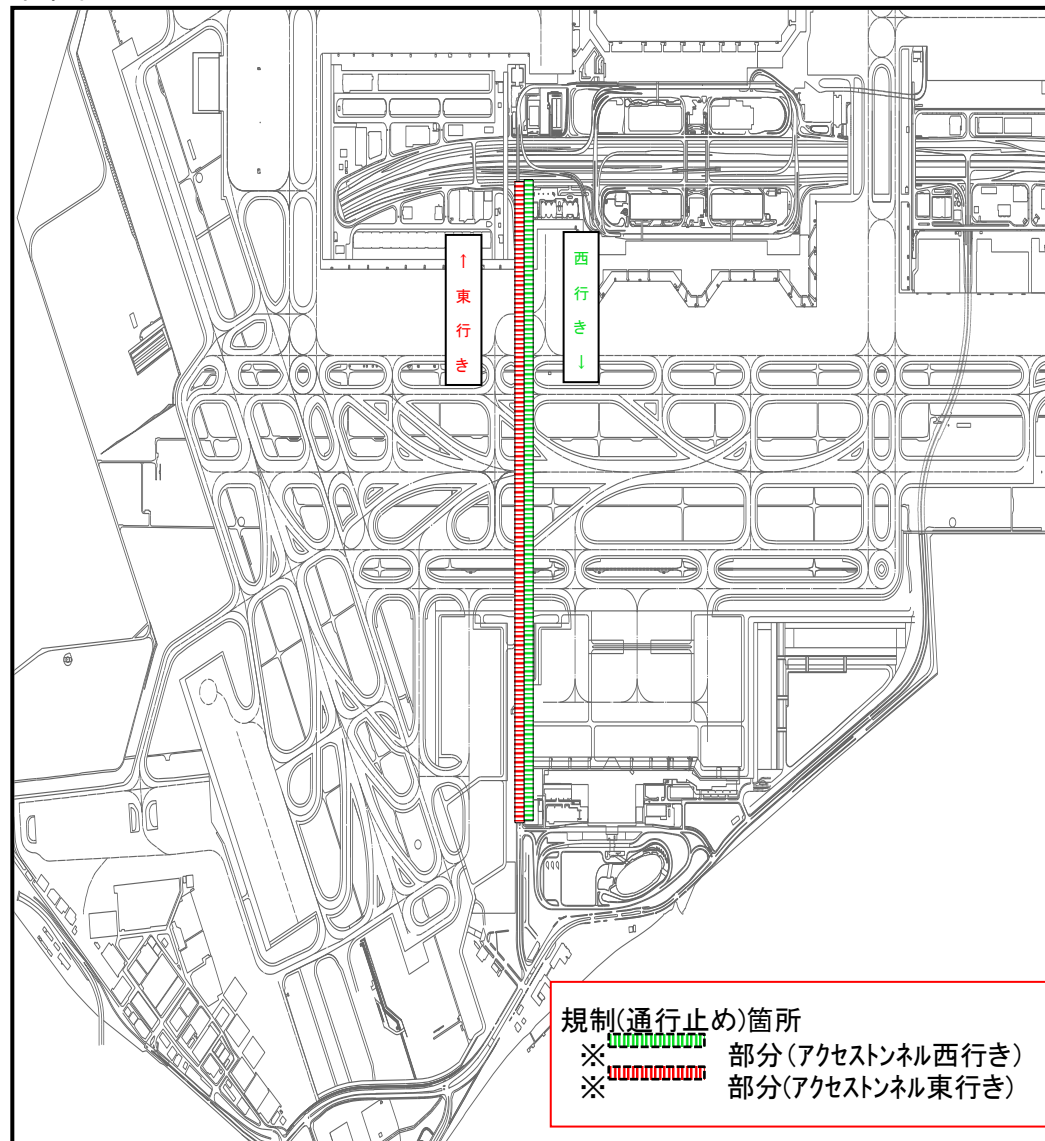

【規制箇所】 アクセストネル(西行き、東行き)

※規制箇所は右記図面参照

## 規制(通行止め)範囲

※西行き作業時: 国内線側アクセストネル分岐路から国際線側出口まで

※東行き作業時: アクセストネル国際線進入信号から国内線側出口まで

【発注者】 東京航空局 東京空港事務所 施設部

施設運用管理官(付帯施設担当)

連絡先 03-5757-3057

【受注者】 空港施設株式会社 施設企画部 保全課

担当者 西村 圭裕

連絡先 03-3747-0257 / 080-1138-0968

位置図

11月13日(水) 00:00~05:00

### 通行止区間及び迂回経路図

- = 通行止区間
- = 迂回路

11月14日(木) 00:00~05:00