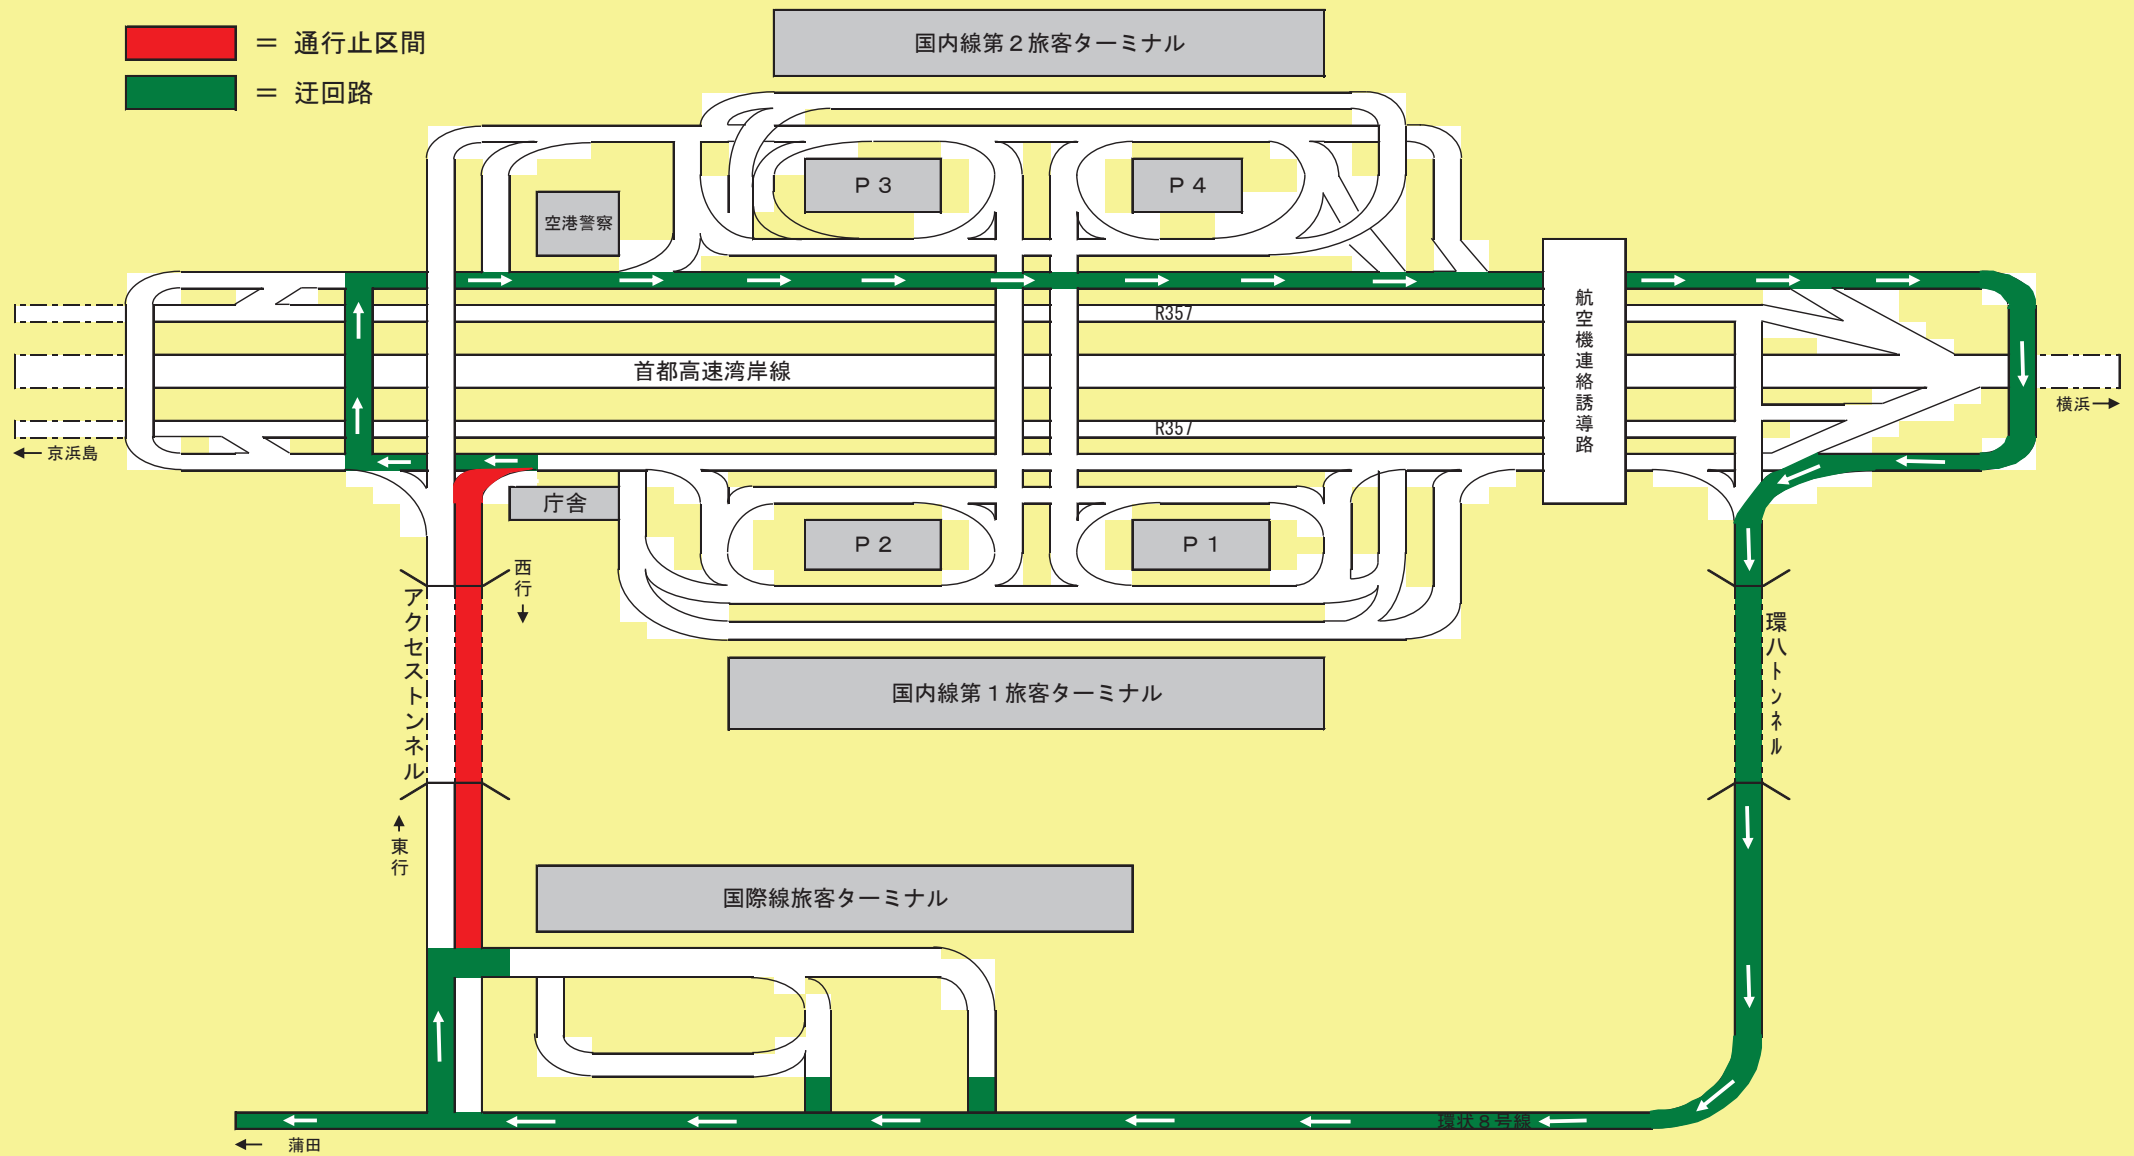

【規制箇所】 アクセストネル(西行き、東行き)

※規制箇所は右記図面参照

## 規制(通行止め)範囲

※西行き作業時: 国内線側アクセストネル分岐路から国際線側出口まで

※東行き作業時: アクセストネル国際線進入信号から国内線側出口まで

【発注者】 東京航空局 東京空港事務所 施設部

施設運用管理官(付帯施設担当)

連絡先 03-5757-3057

【受注者】 空港施設株式会社 施設企画部 保全課

担当者 西村 圭裕

### 通行止区間及び迂回経路図

- = 通行止区間
- = 迂回路

11月14日(木) 00:00~05:00

### 通行止区間及び迂回経路図

- = 通行止区間
- = 迂回路