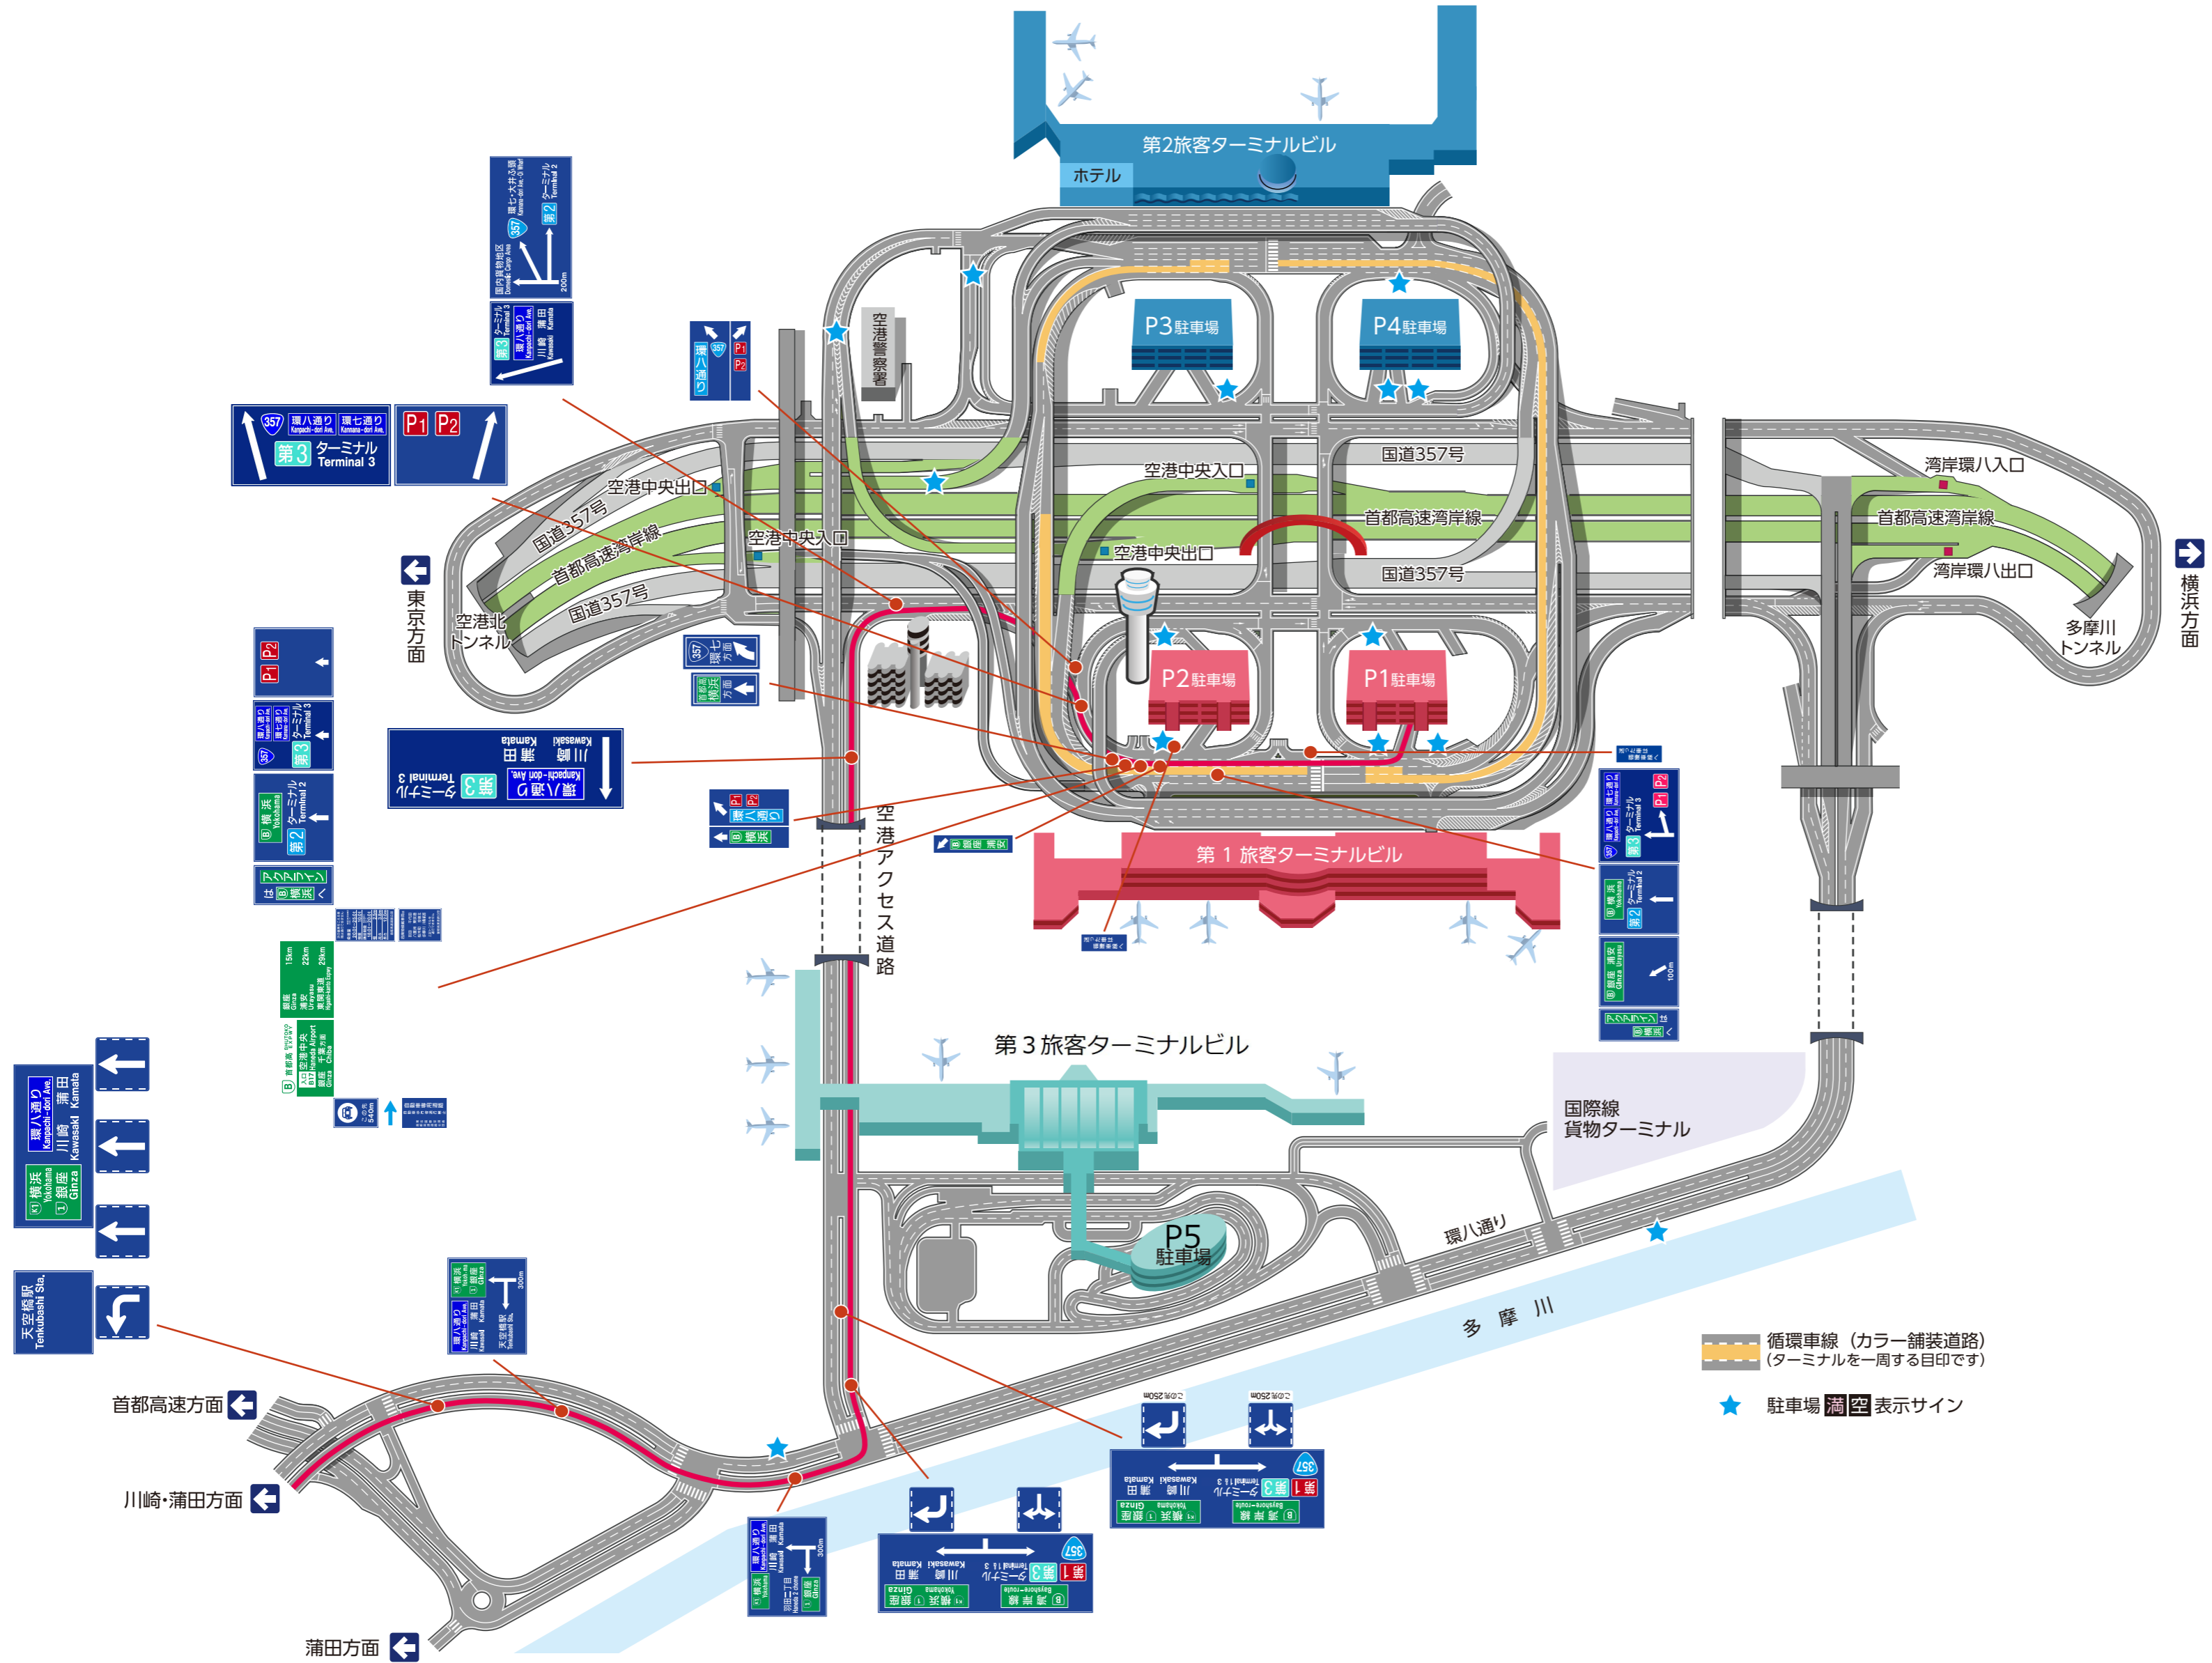

(P1) 駐車場から東京方面への案内図 (環状8号線利用)

循環車線 (カラー舗装道路)
(ターミナルを一周する目印です)

★ 駐車場 満空 表示サイン