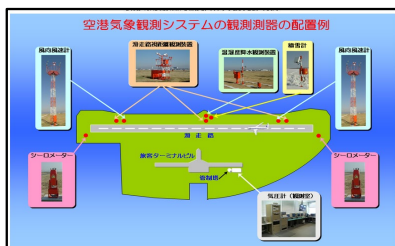

5. 航空気象（気象庁）

<http://www.jma.go.jp/jma/kishou/known/kouku.html>

主に空港にて実施している空港気象観測など航空気象サービスについての説明です。空港に設置されている気象観測機器についても説明があります。

(「空港気象システムによる観測」より)