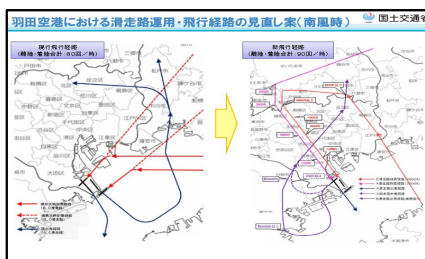

国土交通省 関連リンク集

【羽田空港関連】

1. 羽田空港飛行コースホームページ

<https://www.ntrack.mlit.go.jp/>

羽田空港への離着陸機に関する飛行コース及び、航空局が首都圏に設置している騒音測定局で測定した騒音値を見ることができます。

2. 羽田空港のこれから

<http://www.mlit.go.jp/koku/haneda/>

新飛行経路の詳細や各種対策・取組状況などについて、動画でもご紹介しています。「羽田空港のこれから」について、メールにて意見を提出することも可能です。