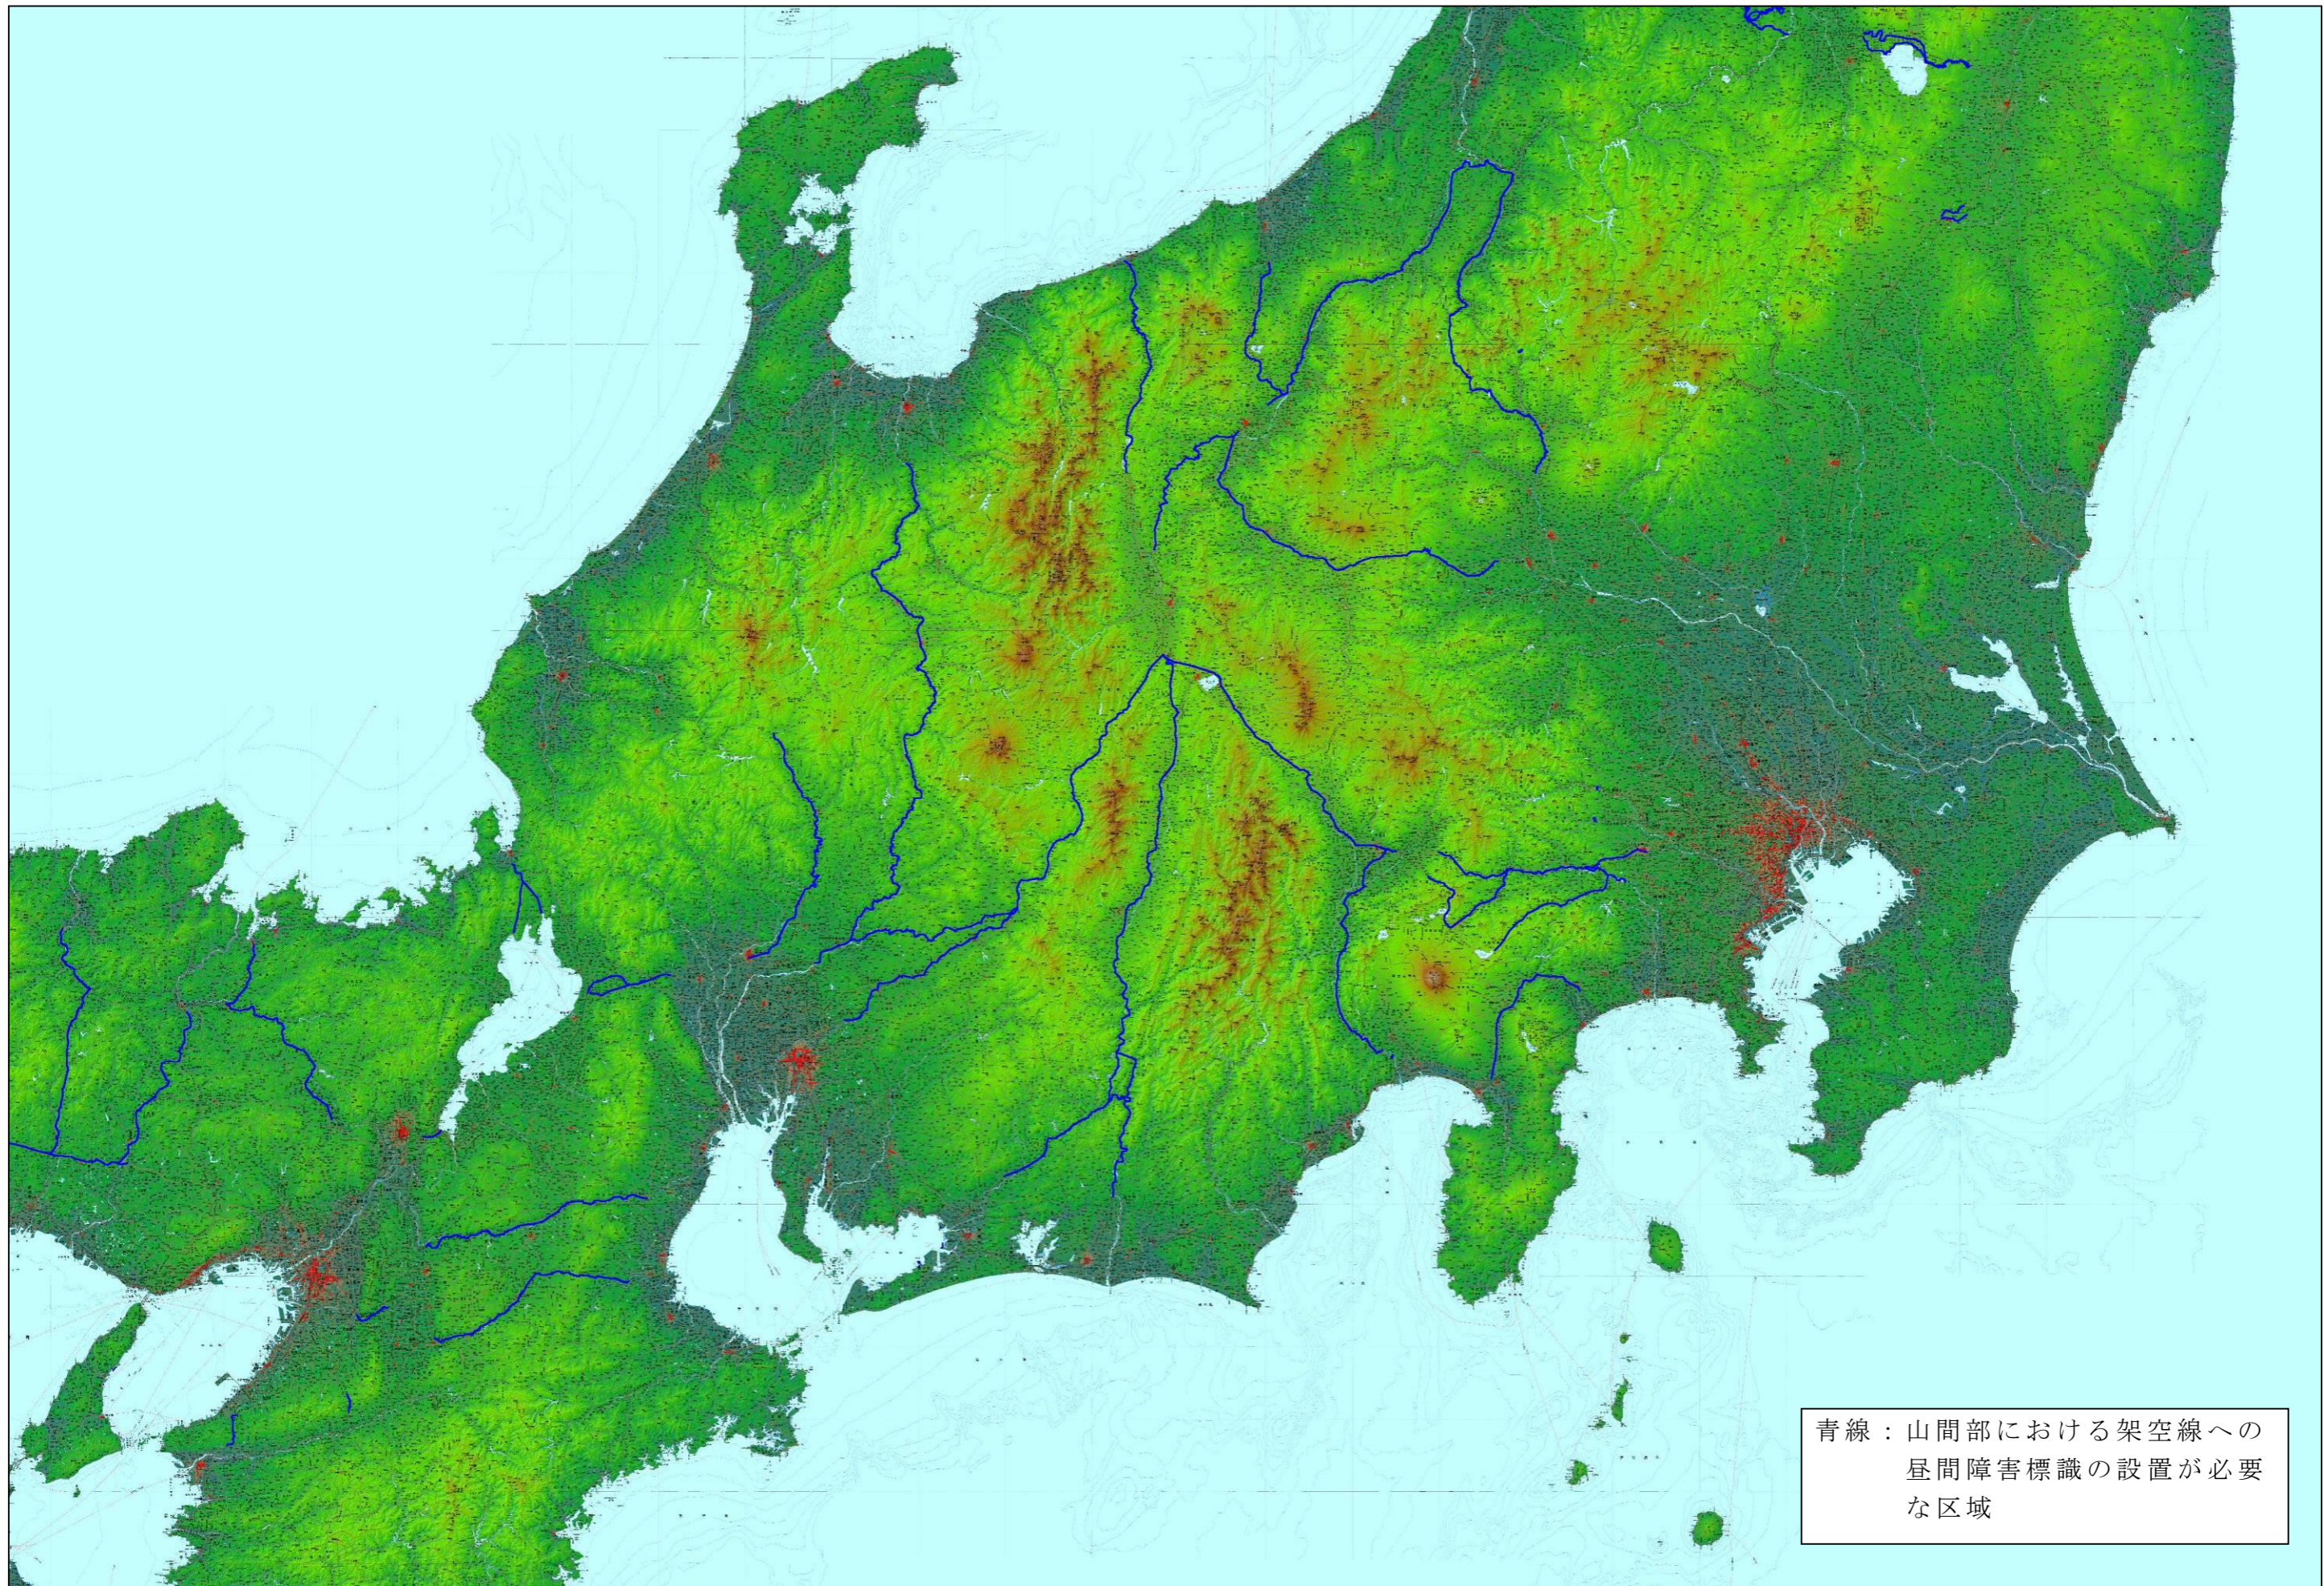

昼間障害標識を設置しなければならない架空線を定める告示（国土交通省告示第1478号）に規定する次の図

青線：山間部における架空線への  
昼間障害標識の設置が必要  
な区域

青線：山間部における架空線への  
昼間障害標識の設置が必要  
な区域

昼間障害標識を設置しなければならない架空線を定める告示（国土交通省告示第1478号）に規定する次の図

青線：山間部における架空線への  
昼間障害標識の設置が必要  
な区域

昼間障害標識を設置しなければならない架空線を定める告示（国土交通省告示第1478号）に規定する次の図

青線：山間部における架空線への  
昼間障害標識の設置が必要  
な区域