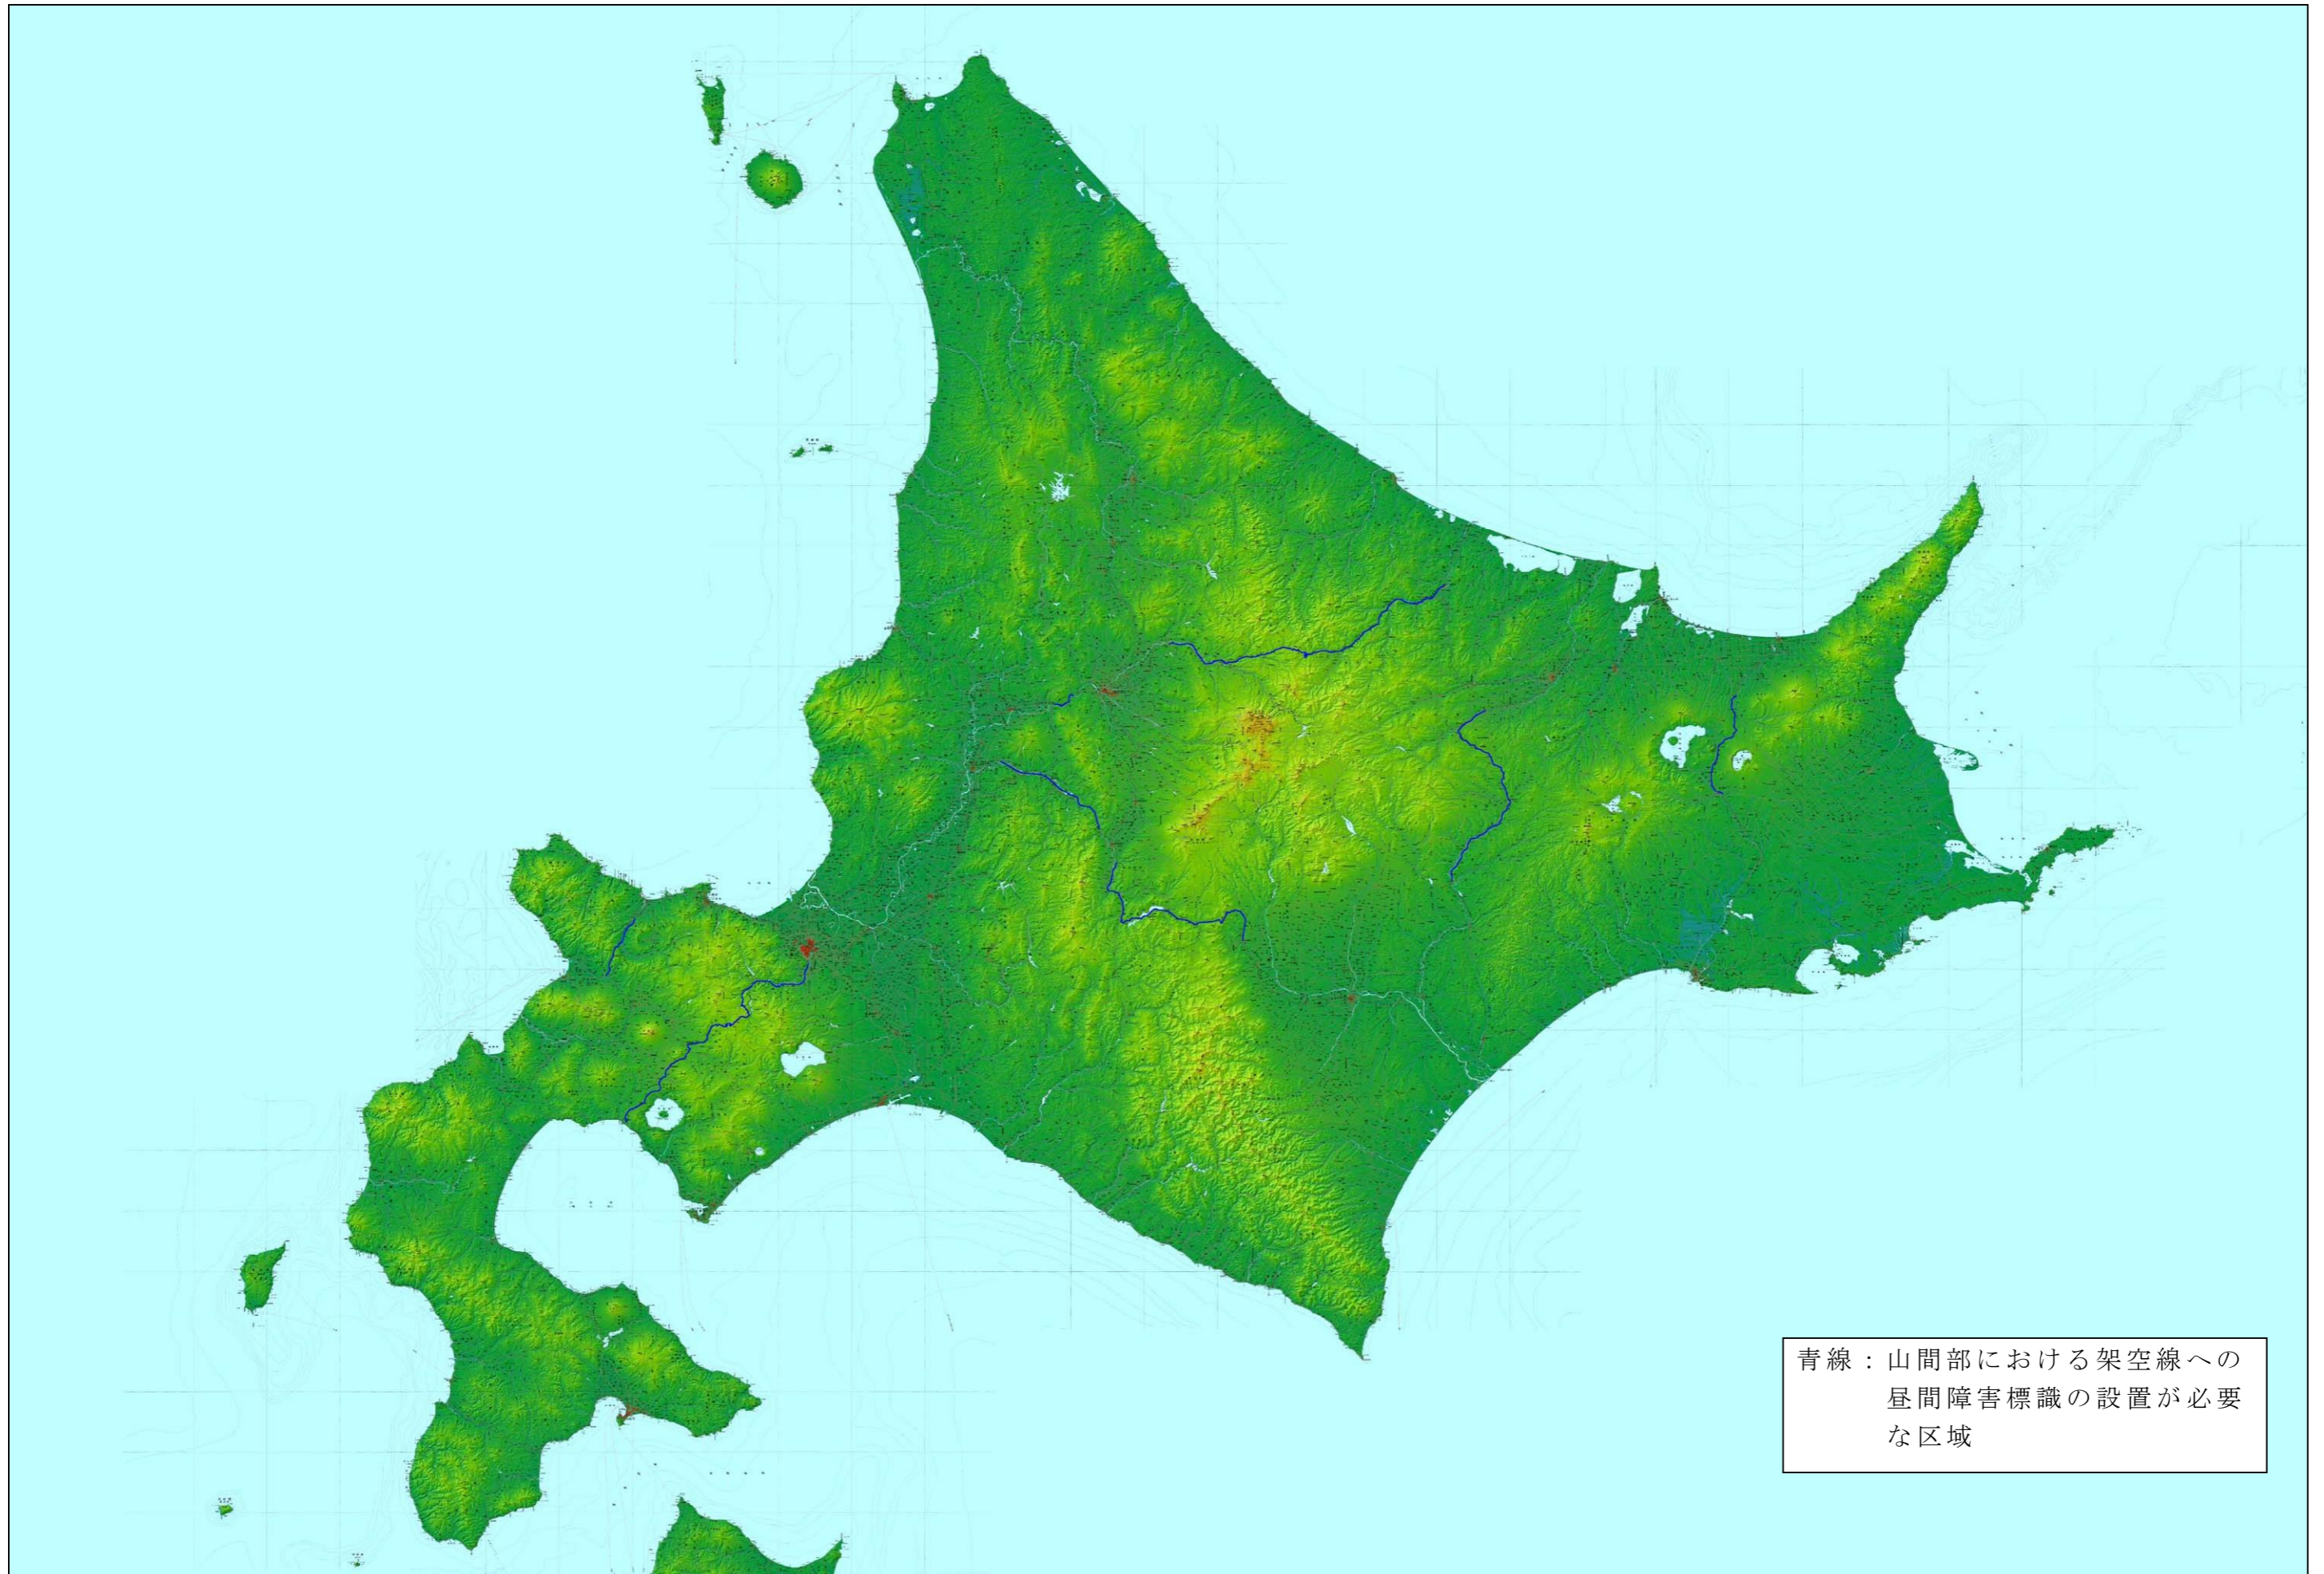

昼間障害標識を設置しなければならない架空線を定める告示（国土交通省告示第1478号）に規定する次の図

青線：山間部における架空線への  
昼間障害標識の設置が必要  
な区域

青線：山間部における架空線への  
昼間障害標識の設置が必要  
な区域

昼間障害標識を設置しなければならない架空線を定める告示（国土交通省告示第1478号）に規定する次の図

青線：山間部における架空線への  
昼間障害標識の設置が必要  
な区域

昼間障害標識を設置しなければならない架空線を定める告示（国土交通省告示第1478号）に規定する次の図

青線：山間部における架空線への  
昼間障害標識の設置が必要  
な区域