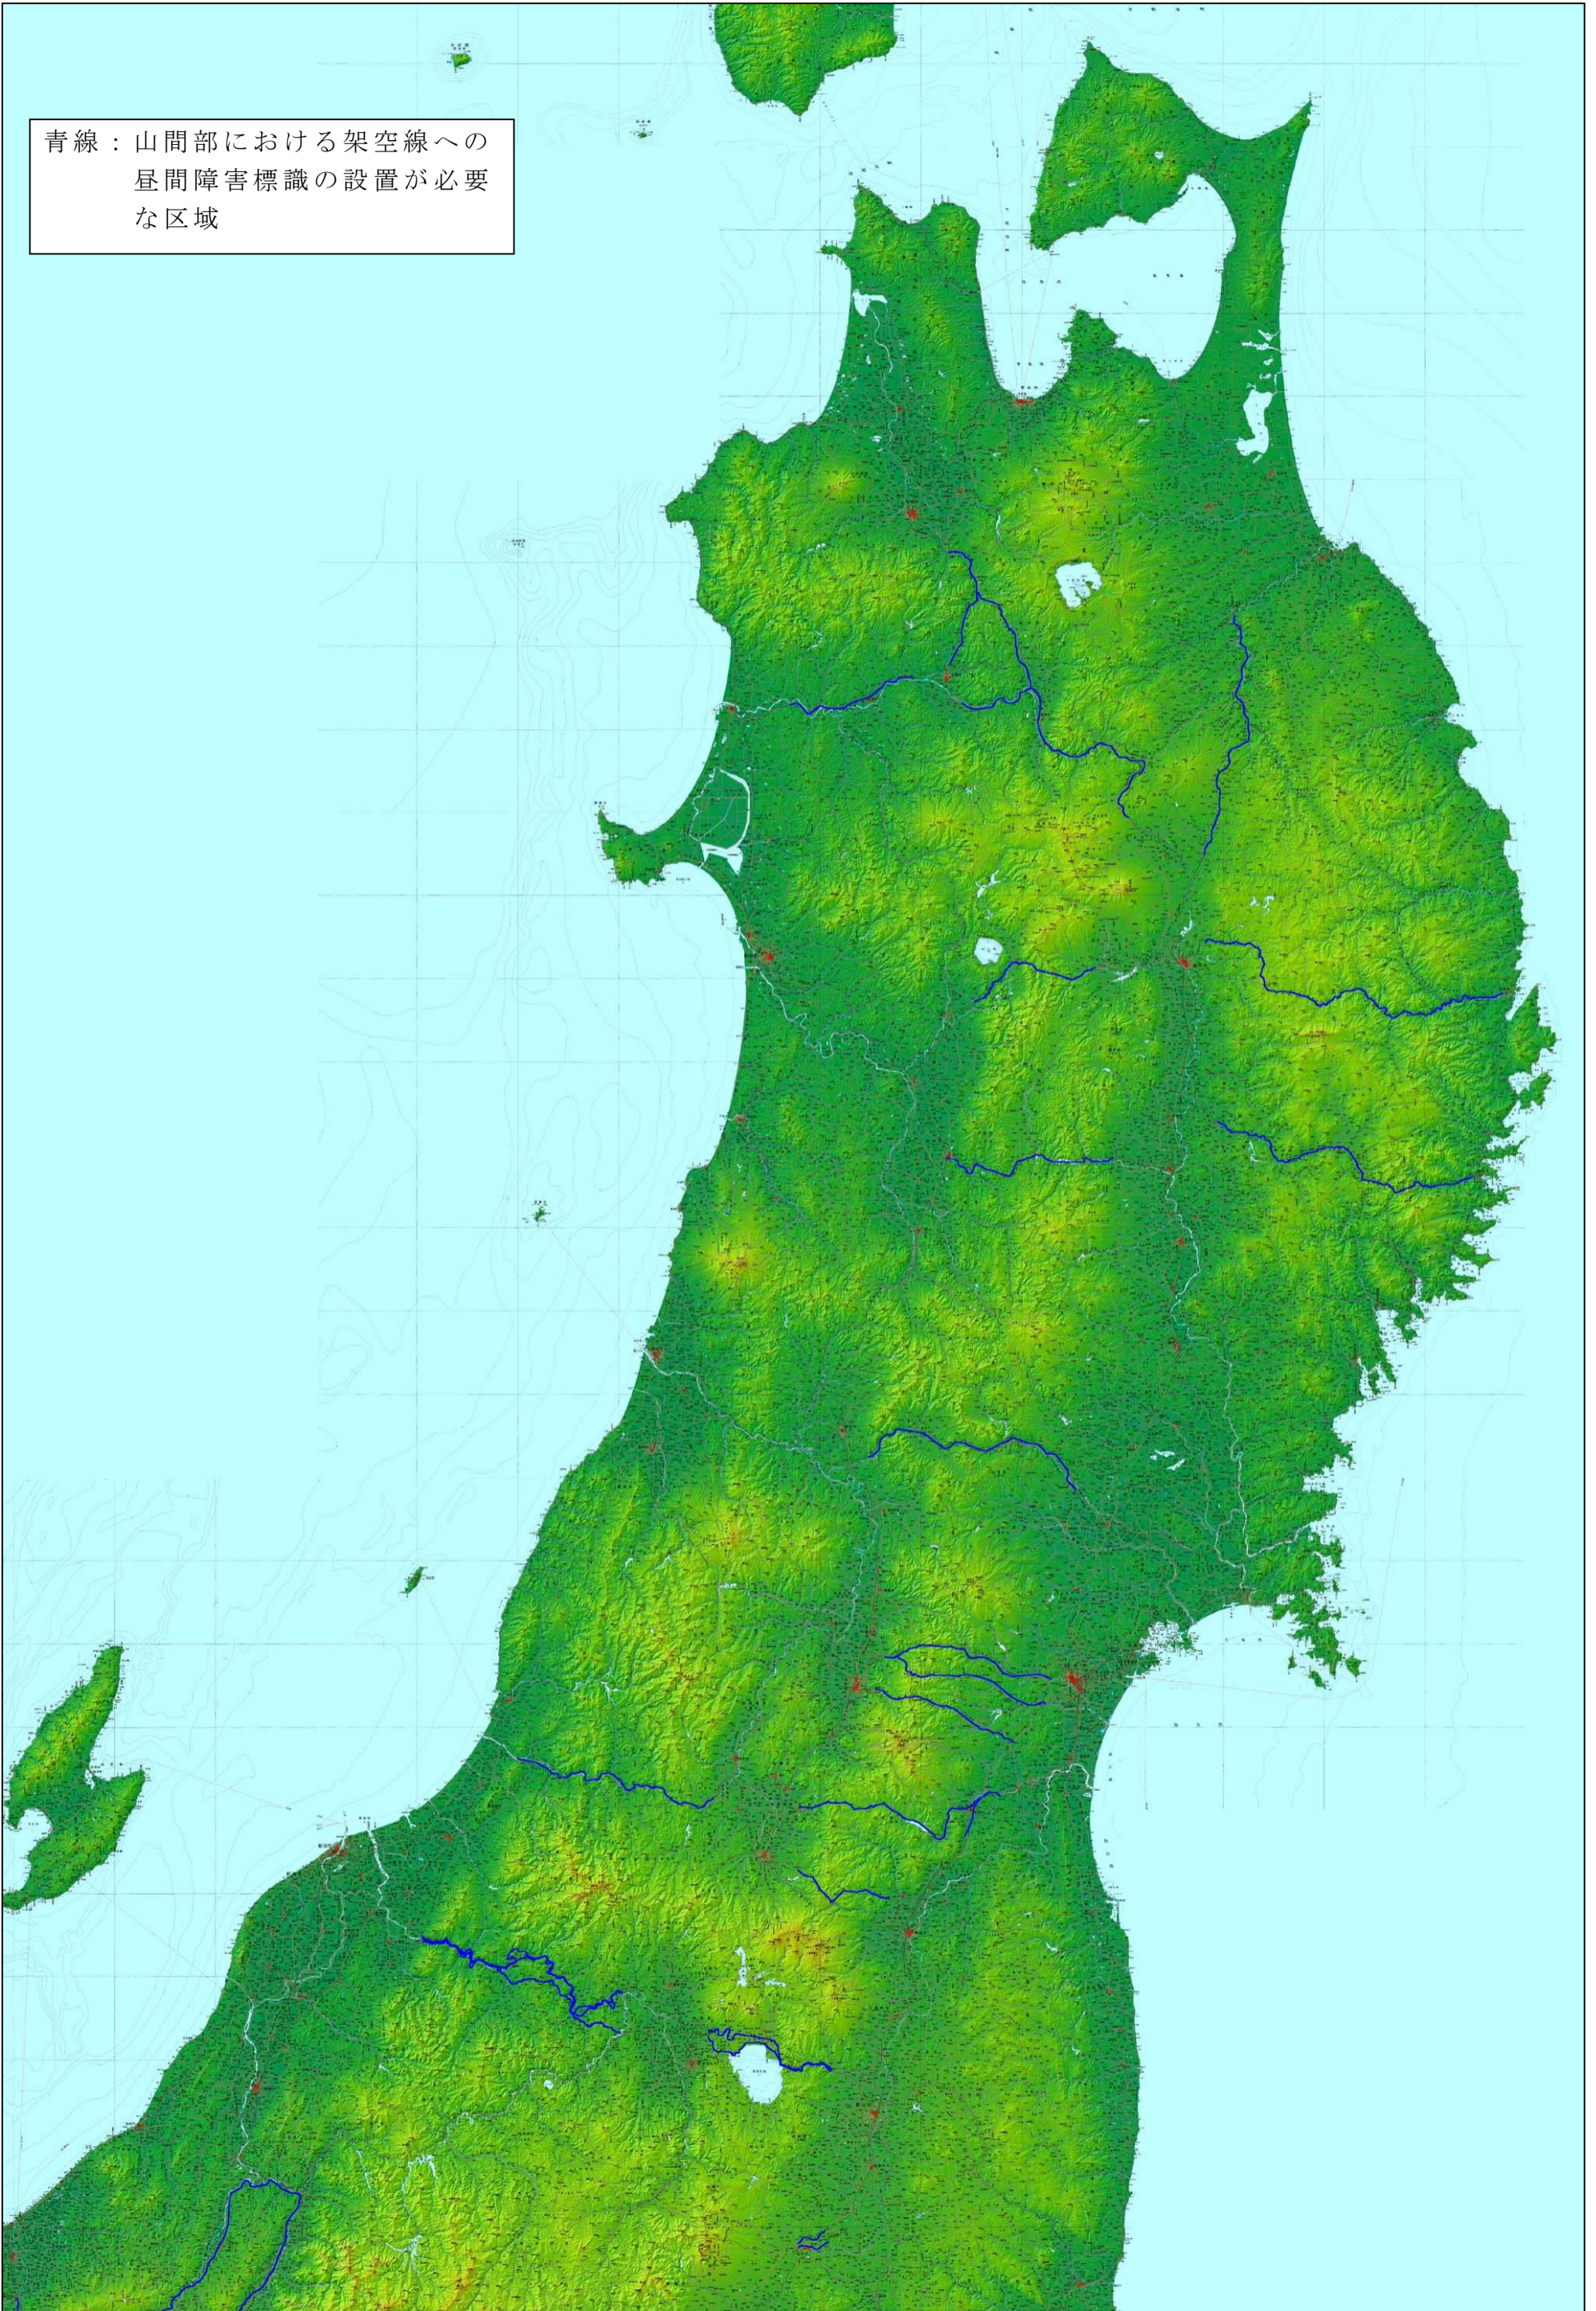

昼間障害標識を設置しなければならない架空線を定める告示（国土交通省告示第1478号）に規定する次の図

青線：山間部における架空線への  
昼間障害標識の設置が必要  
な区域

青線：山間部における架空線への  
昼間障害標識の設置が必要  
な区域

昼間障害標識を設置しなければならない架空線を定める告示（国土交通省告示第1478号）に規定する次の図

青線：山間部における架空線への  
昼間障害標識の設置が必要  
な区域

昼間障害標識を設置しなければならない架空線を定める告示（国土交通省告示第1478号）に規定する次の図

青線：山間部における架空線への  
昼間障害標識の設置が必要  
な区域