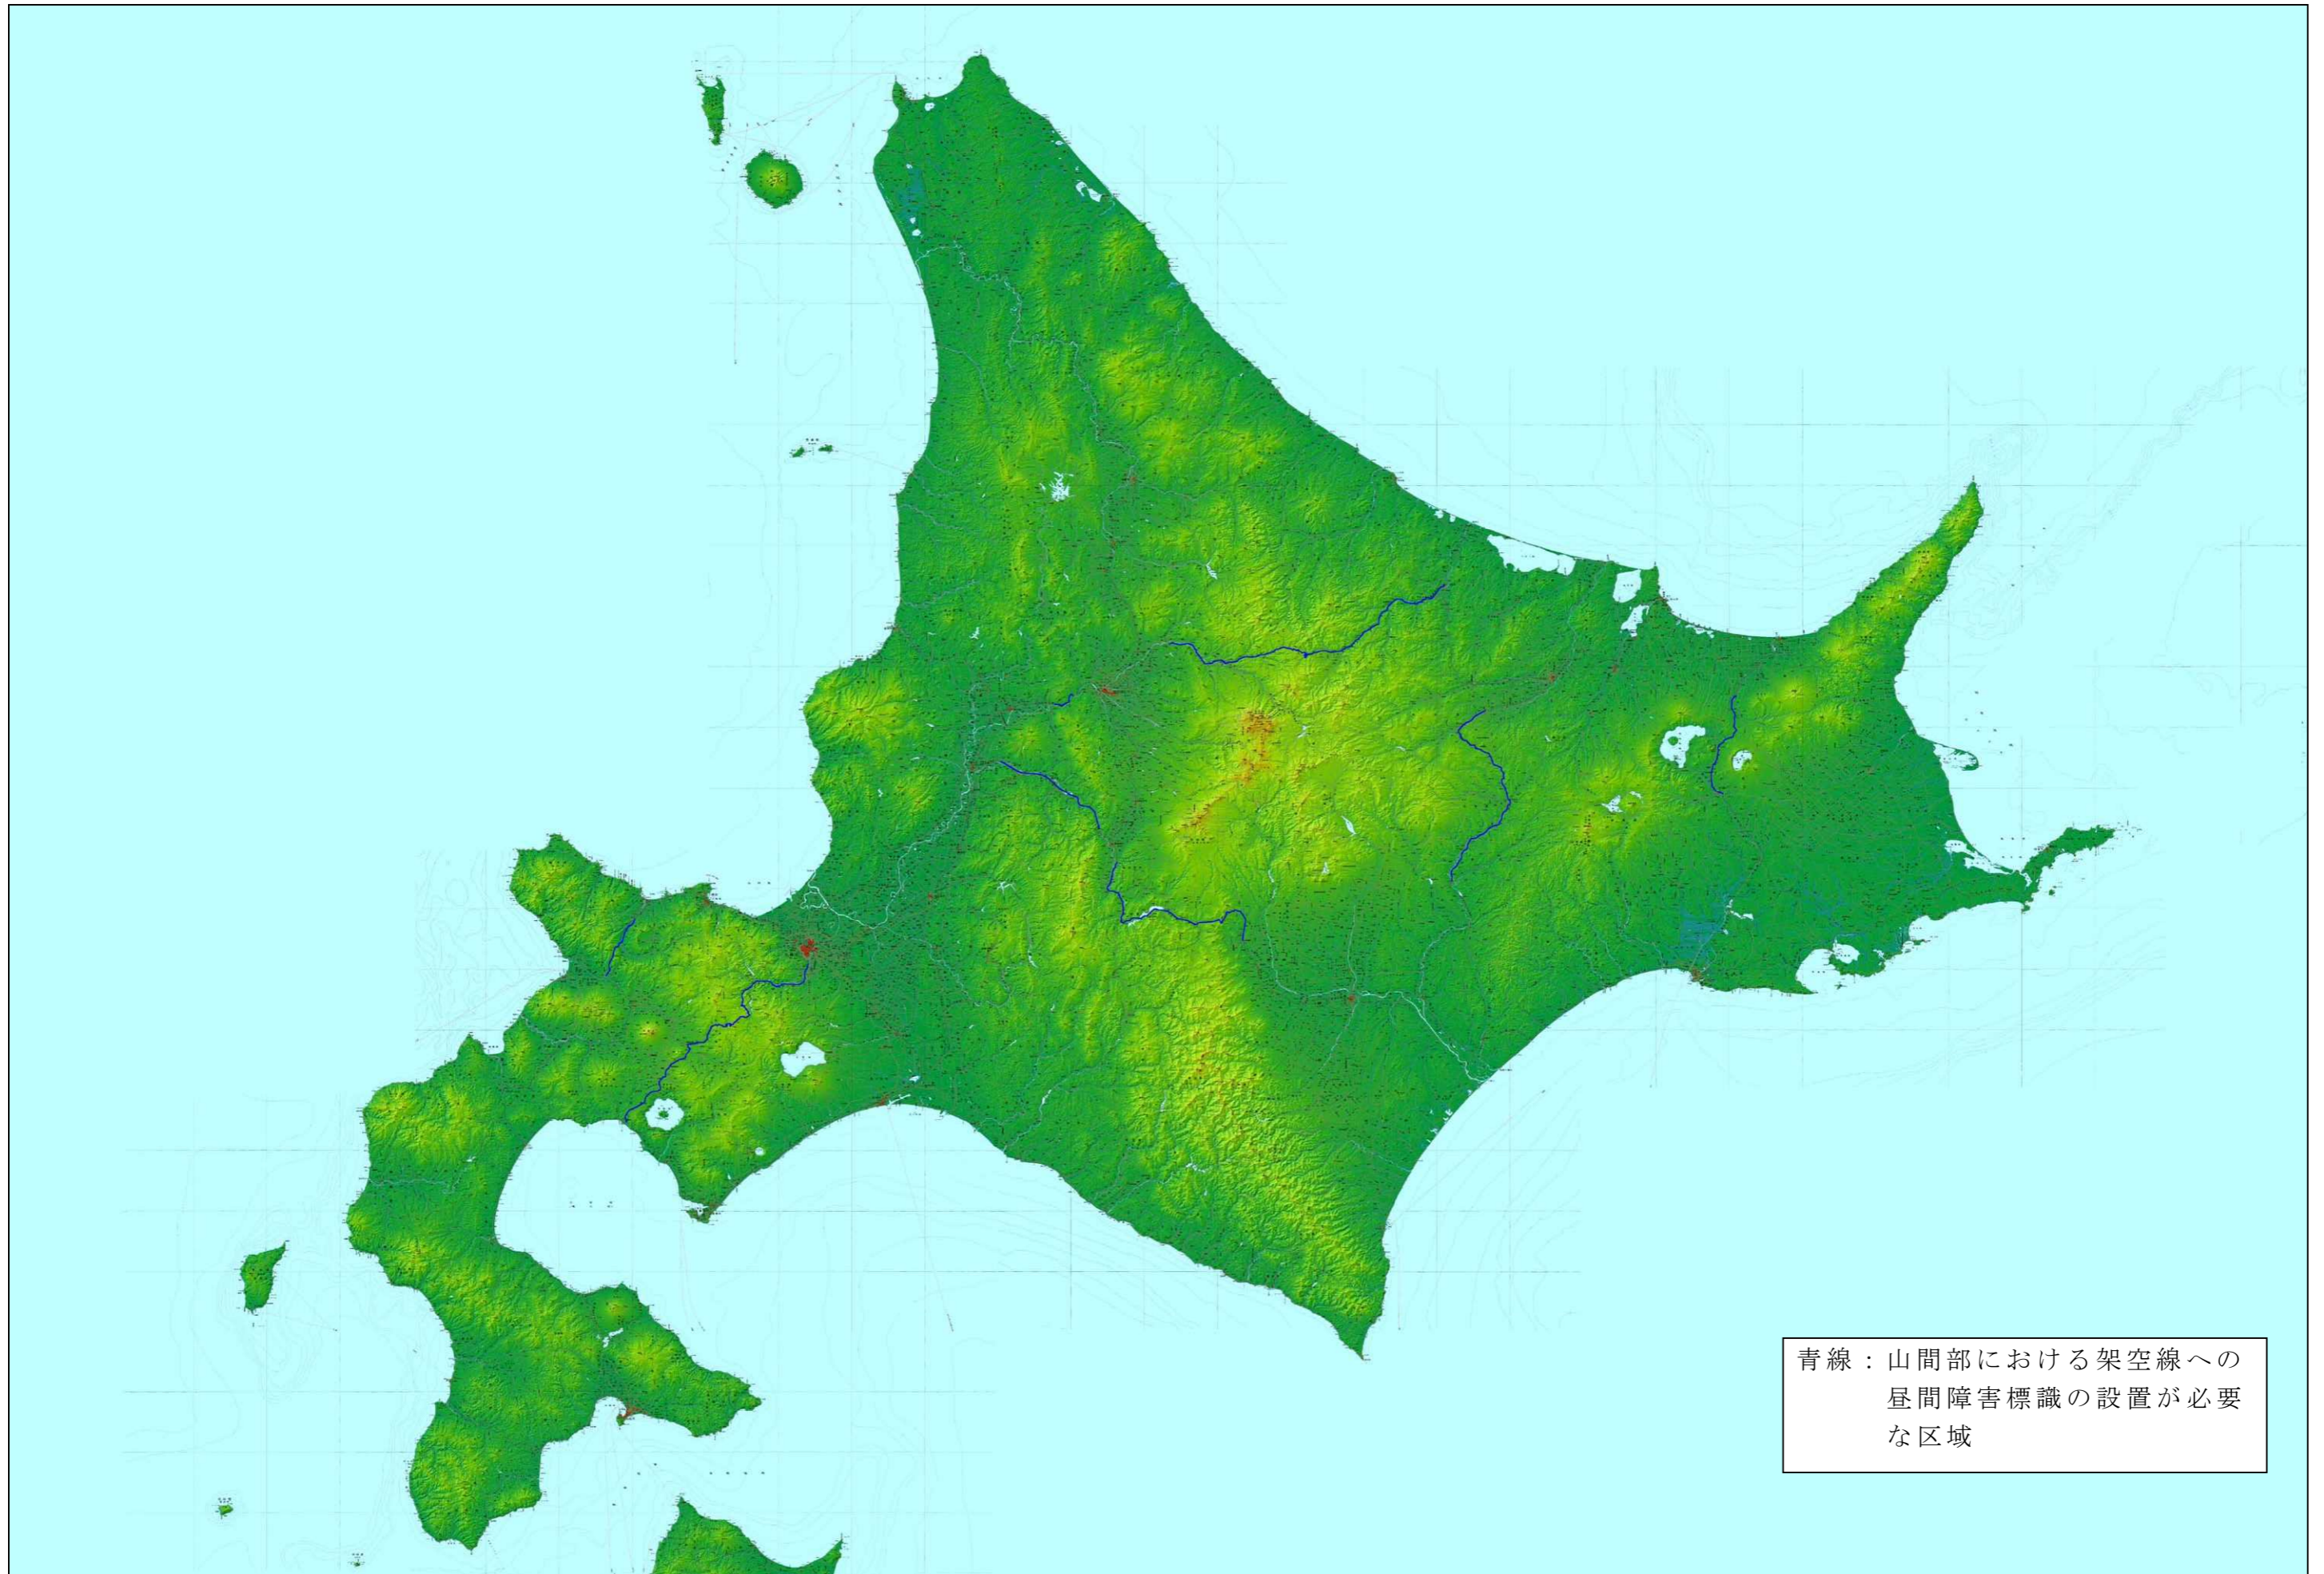

昼間障害標識を設置しなければならない架空線を定める告示（国土交通省告示第1478号）に規定する次の図

青線：山間部における架空線への
昼間障害標識の設置が必要
な区域

青線：山間部における架空線への
昼間障害標識の設置が必要
な区域

昼間障害標識を設置しなければならない架空線を定める告示（国土交通省告示第1478号）に規定する次の図

青線：山間部における架空線への
昼間障害標識の設置が必要
な区域

昼間障害標識を設置しなければならない架空線を定める告示（国土交通省告示第1478号）に規定する次の図