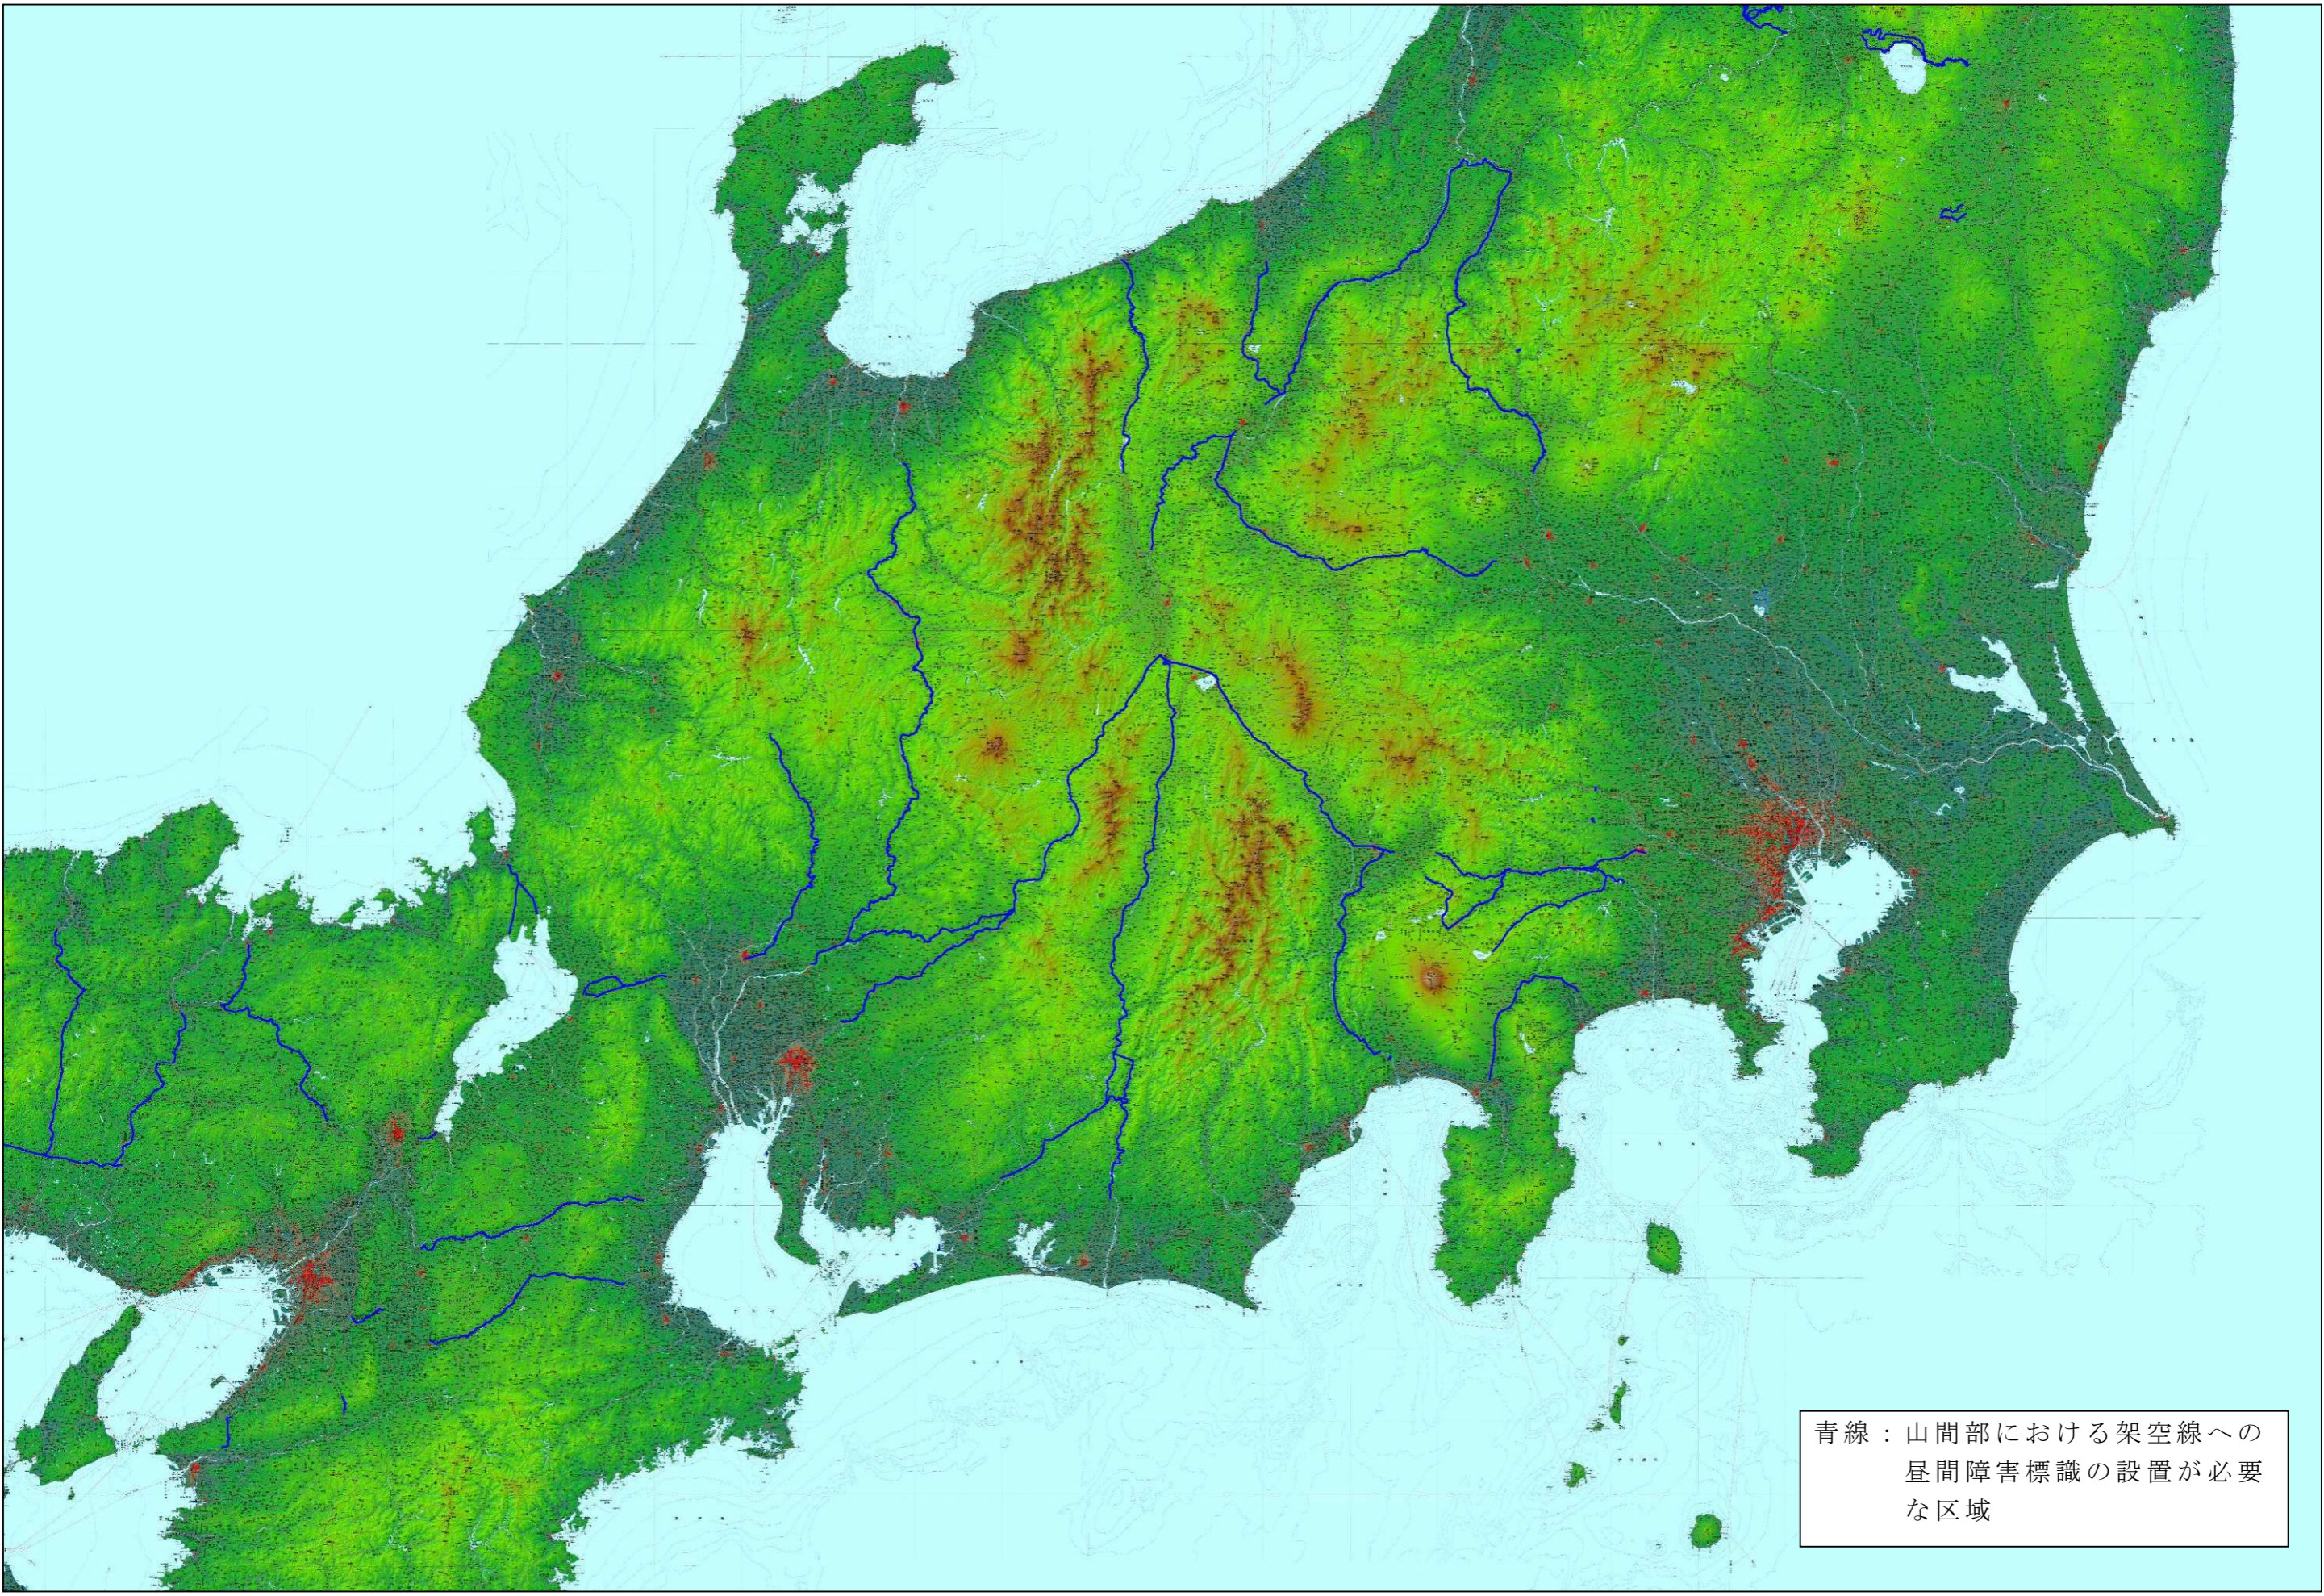

昼間障害標識を設置しなければならない架空線を定める告示（国土交通省告示第1478号）に規定する次の図

青線：山間部における架空線への
昼間障害標識の設置が必要
な区域

青線：山間部における架空線への
昼間障害標識の設置が必要
な区域

昼間障害標識を設置しなければならない架空線を定める告示（国土交通省告示第1478号）に規定する次の図

青線：山間部における架空線への
昼間障害標識の設置が必要
な区域

昼間障害標識を設置しなければならない架空線を定める告示（国土交通省告示第1478号）に規定する次の図