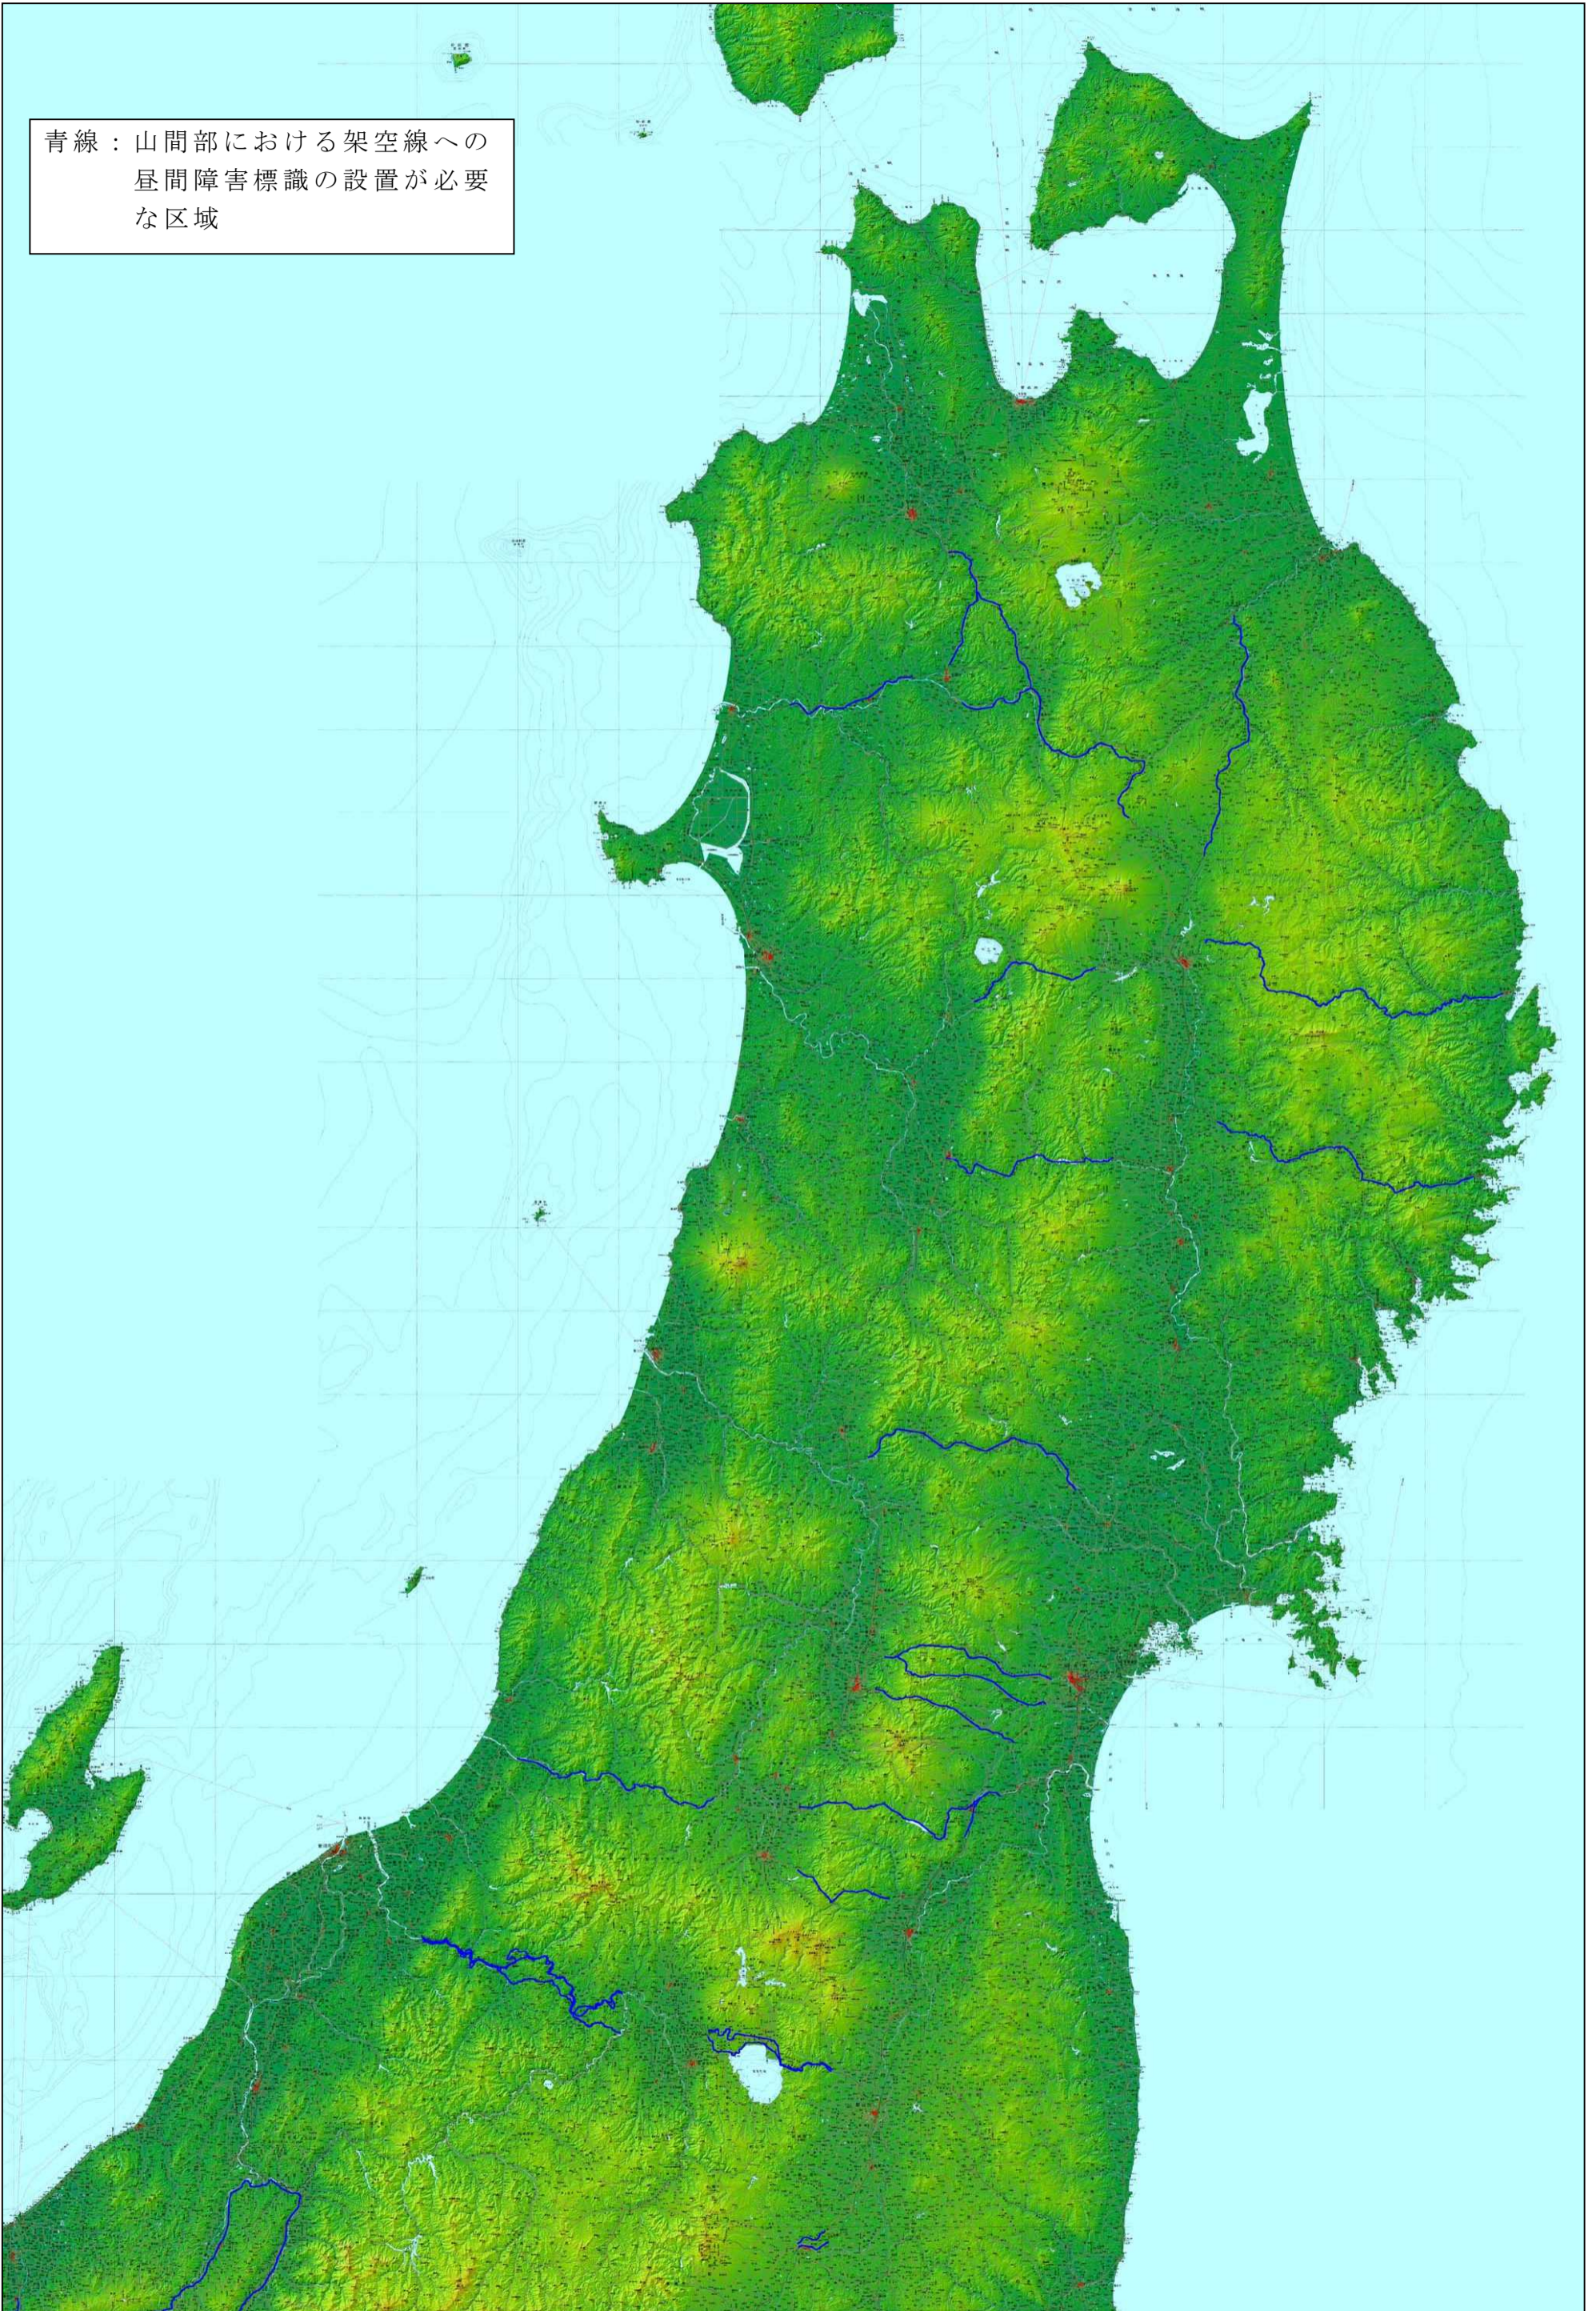

昼間障害標識を設置しなければならない架空線を定める告示（国土交通省告示第1478号）に規定する次の図

青線：山間部における架空線への
昼間障害標識の設置が必要
な区域

青線：山間部における架空線への
昼間障害標識の設置が必要
な区域

昼間障害標識を設置しなければならない架空線を定める告示（国土交通省告示第1478号）に規定する次の図

青線：山間部における架空線への
昼間障害標識の設置が必要
な区域

昼間障害標識を設置しなければならない架空線を定める告示（国土交通省告示第1478号）に規定する次の図